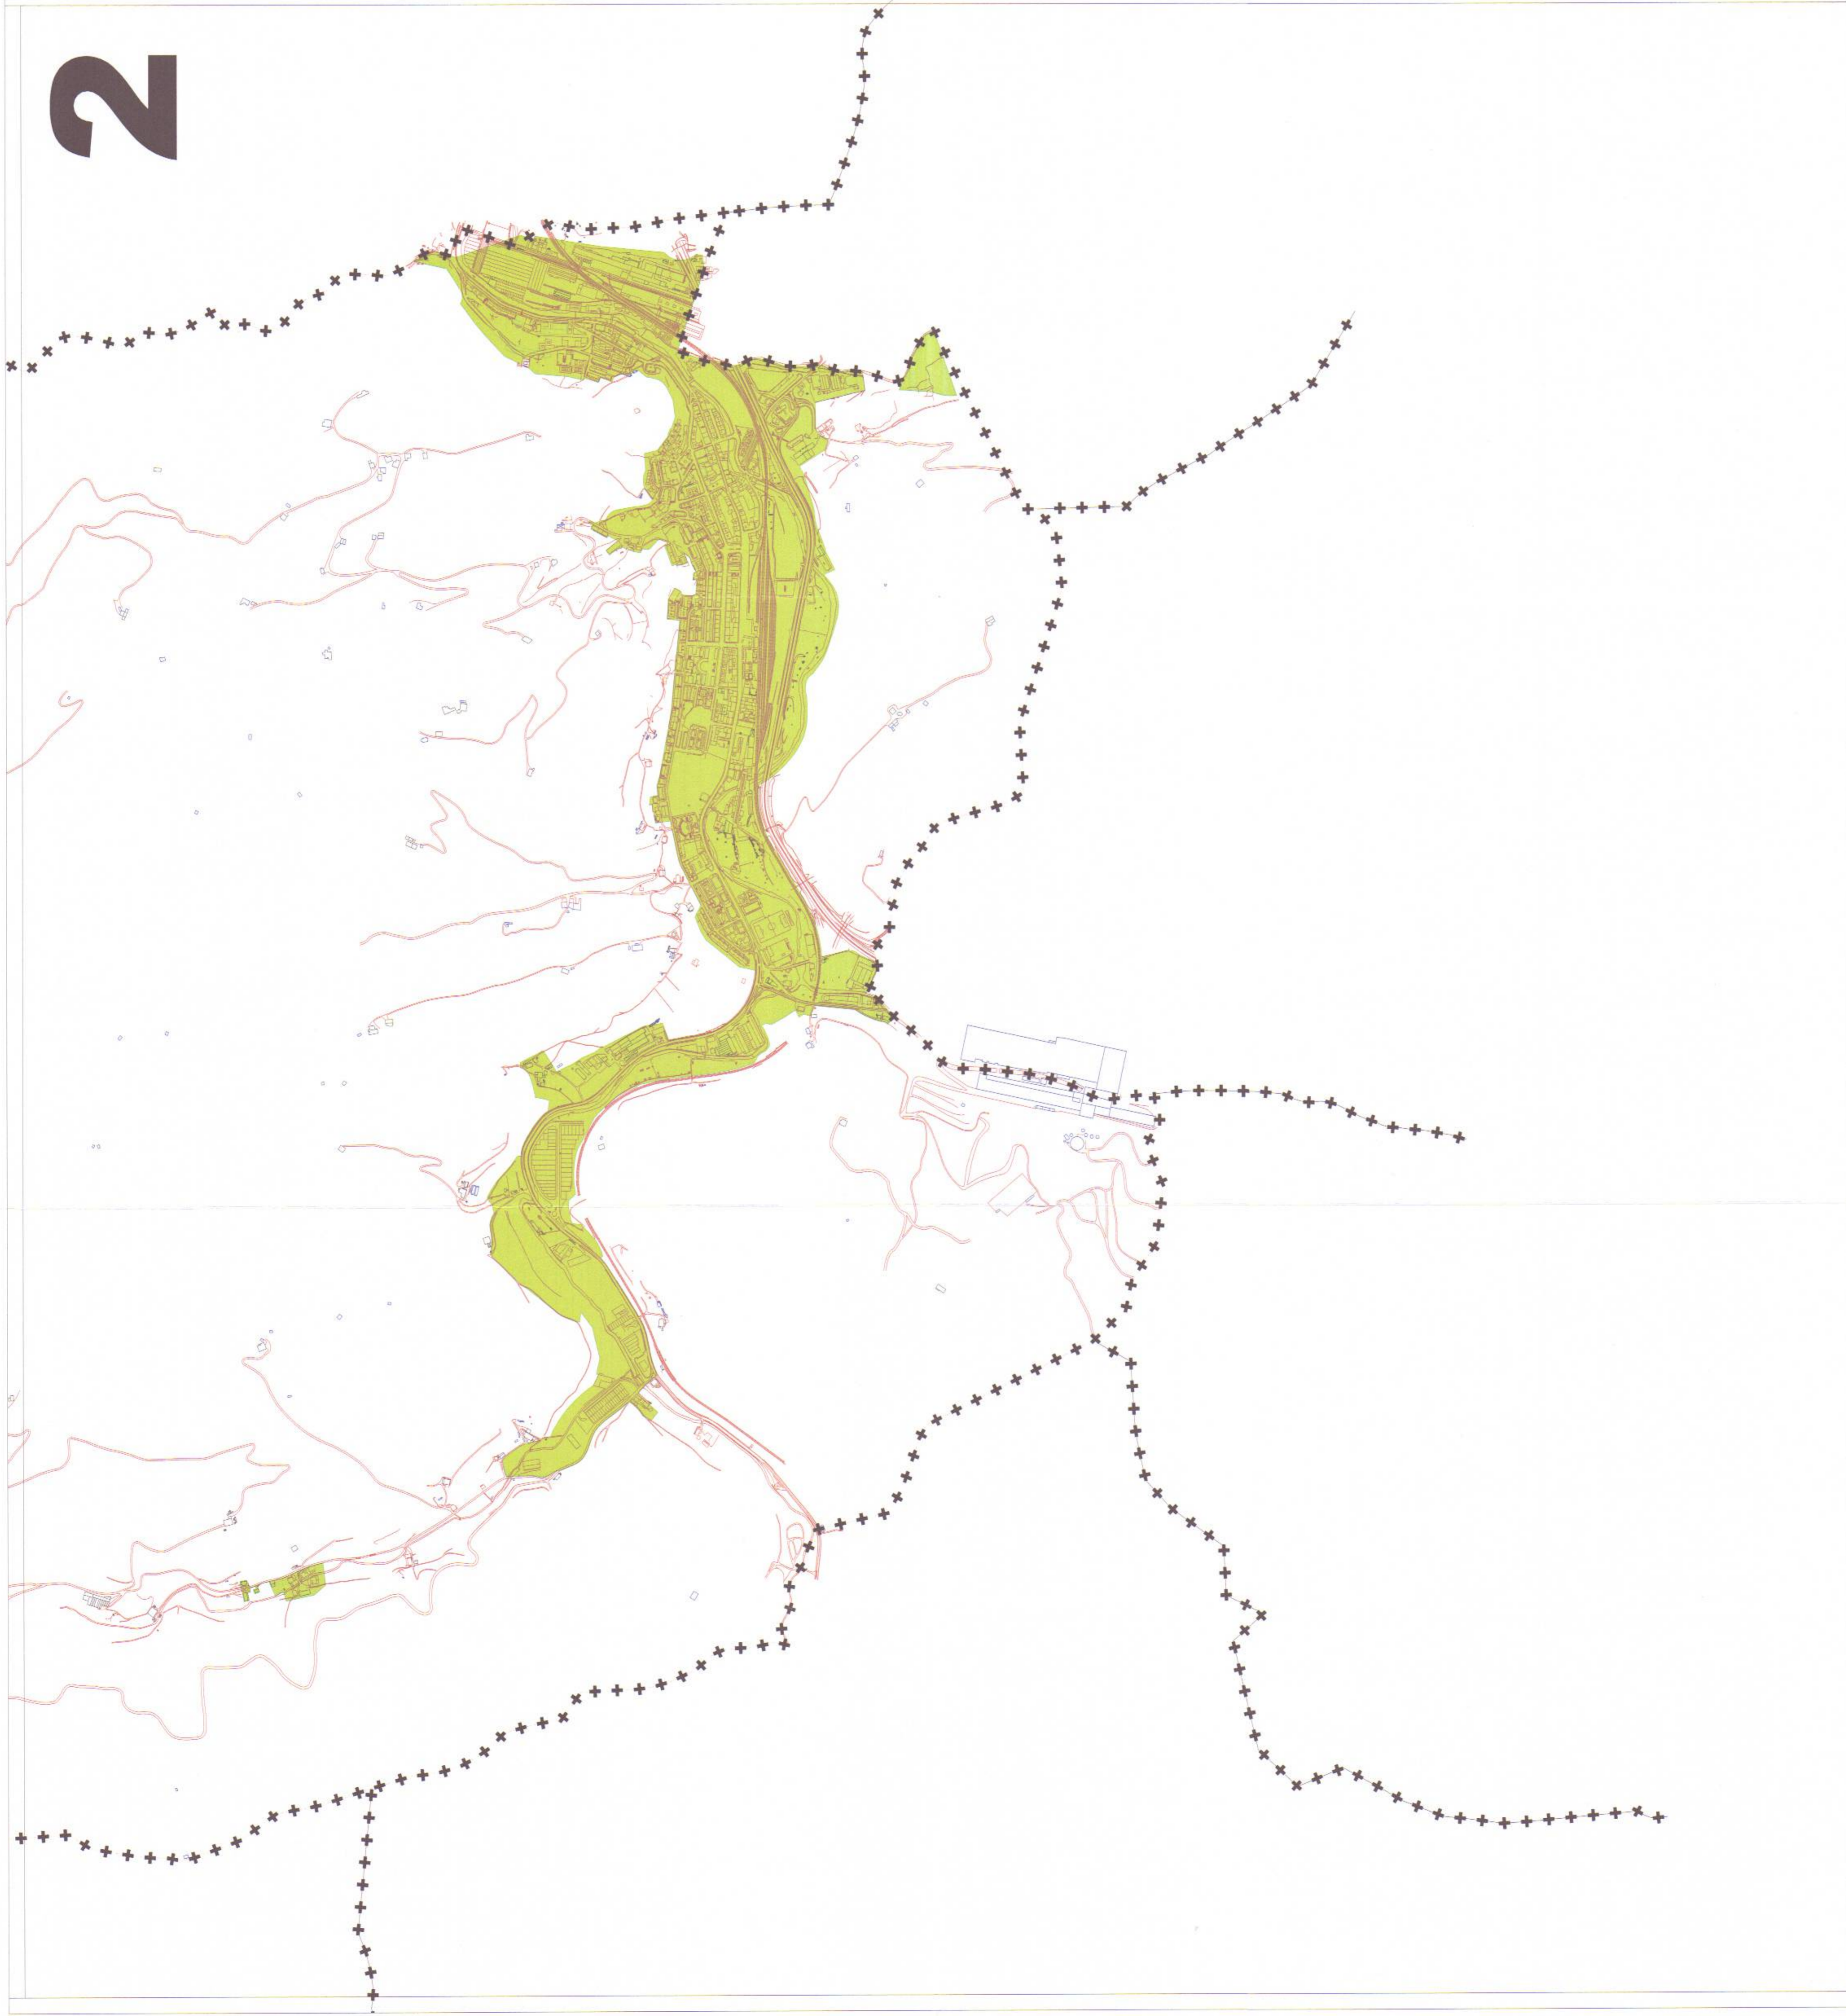

2

LURZORU HIRITARRA / SUELO DE NATURALEZA URBANA

Gipuzkoako Foru Aldundia
Ogasuna eta Finantza Departamentua

Diputación Foral de Gipuzkoa
Departamento de Hacienda y Finanzas

I. ERANSKINA
LURZORU HIRITARRA
MUGATZEKO
PLANOA
1/10.000 ESKALA

ANEXO I.
PLANO DE DELIMITACION
DEL SUELO DE
NATURALEZA URBANA
ESCALA 1/10.000

BEASAINGO ONDASUN
HIGIEZIN HIRITARREN
LURZORUAREN ETA
ERAIKINEN BALIO
PONENTZIA

PONENCIA DE VALORES
DEL SUELO Y DE LAS
CONSTRUCCIONES DE LOS
BIENES INMUEBLES DE
NATURALEZA URBANA DEL
MUNICIPIO DE BEASAIN

UDAL ZERGEN
KUDEAKETA
ZERBITZUA

SERVICIO DE
GESTION DE TRIBUTOS
LOCALES