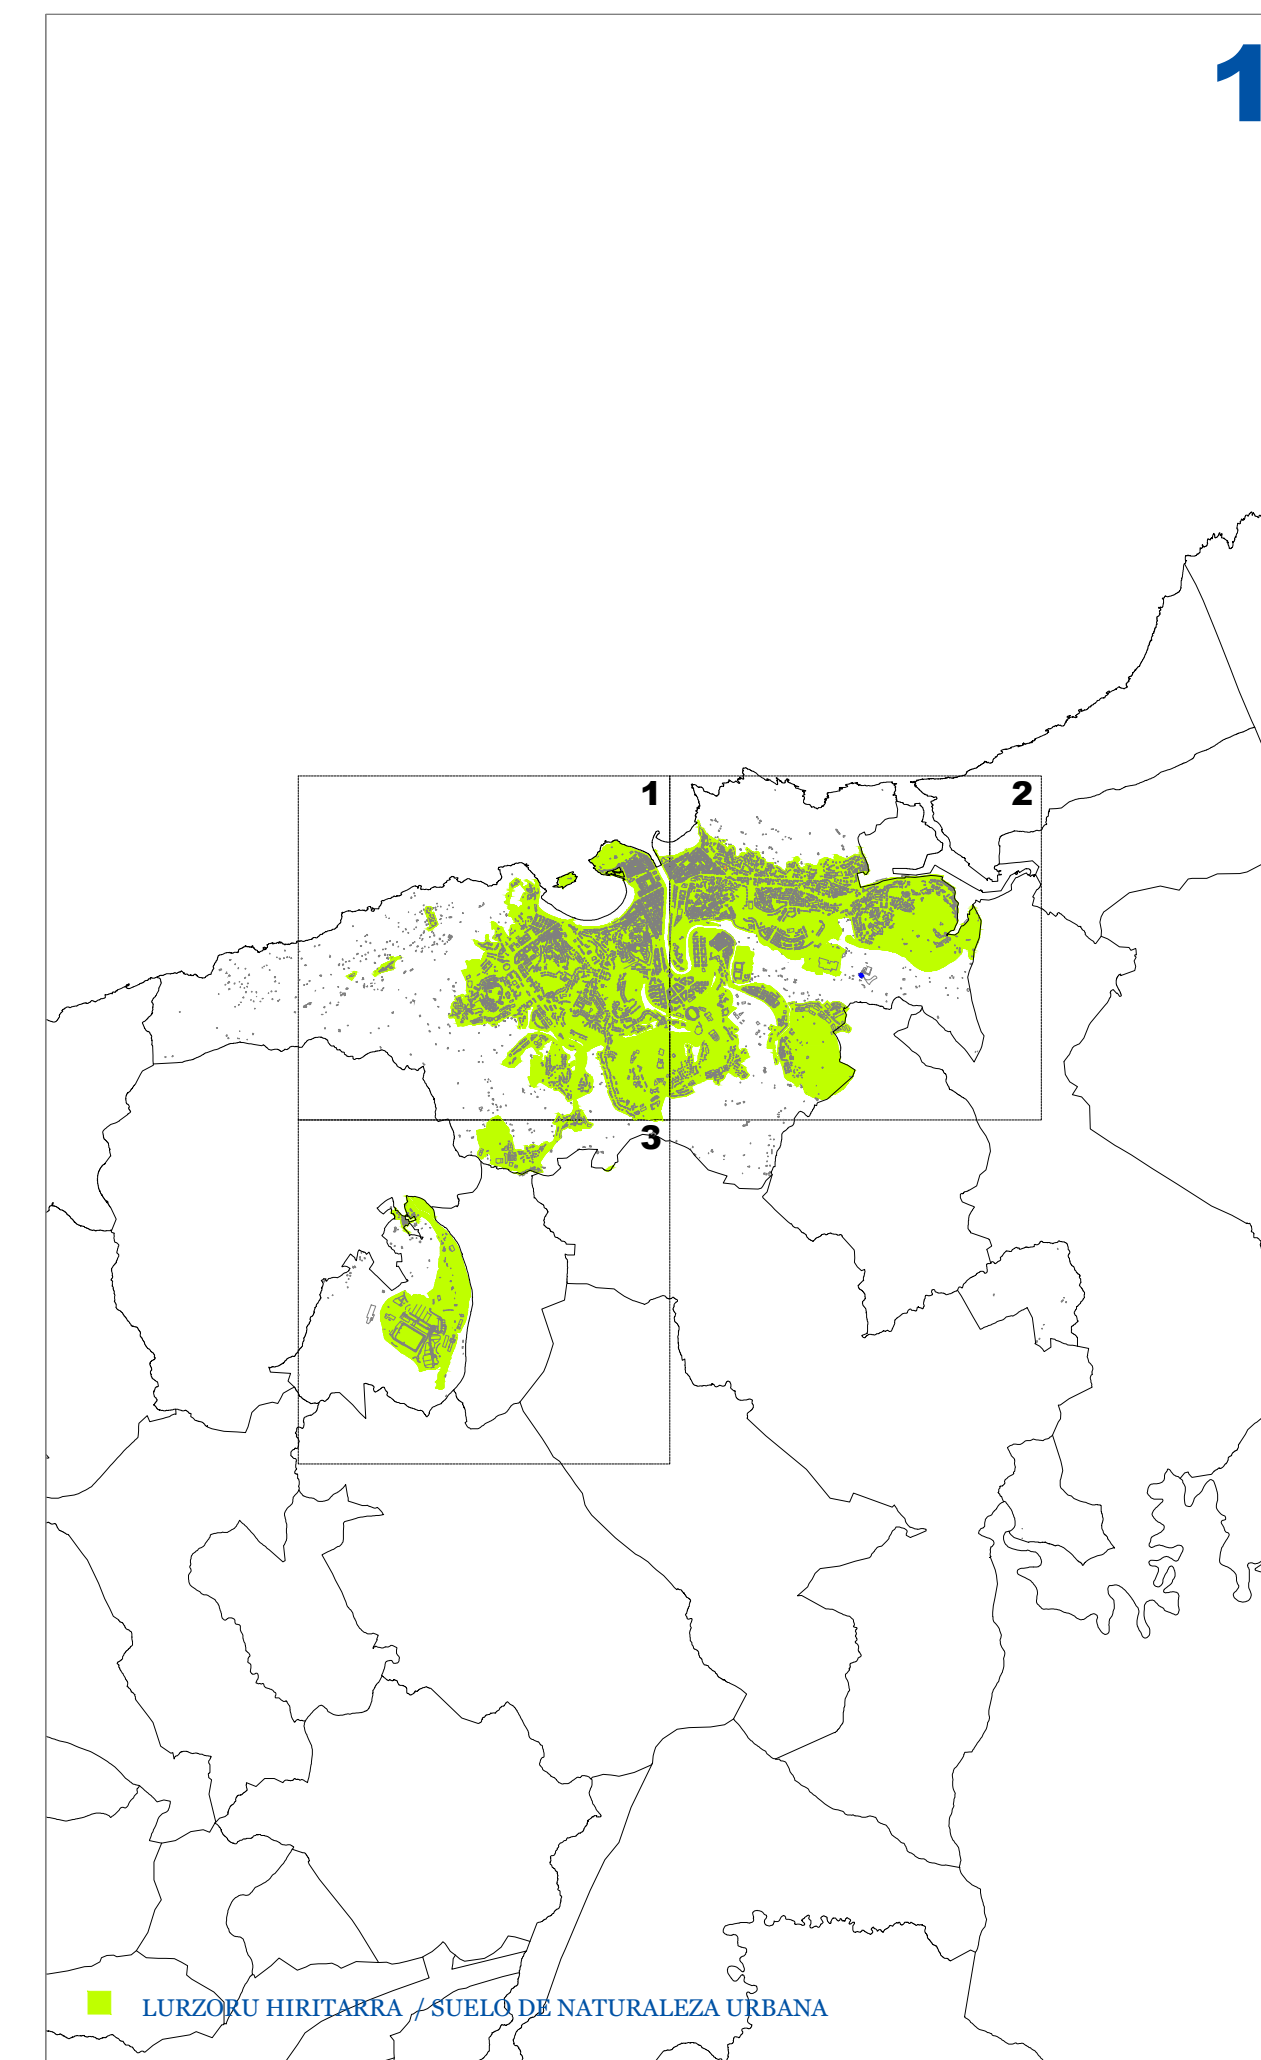

DONOSTIAKO ONDASUN HIGIEZIN HIRITARREN LURZORUREN ETA ERAIKINEN BALIO PONENTZIA **PONENCIA DE VALORES DEL SUELO Y DE LAS CONSTRUCCIONES DE LOS BIENES INMUEBLES DE NATURALEZA URBANA DE SAN SEBASTIAN**

I.3 ERANSKINA ANEXO I.3

LURZORU HIRITARRA MUGATZEKO PLANOA **PLANO DE DELIMITACION DEL SUELO DE NATURALEZA URBANA**
 1/10.000 ESKALA ESCALA 1/10.000

Gipuzkoako Foru Aldundia
 Euzkadi forularria
 Departamentua

Diputación Foral de Gipuzkoa
 Departamento de Hacienda y Finanzas

LURZORU HIRITARRA MUGATZEKO PLANOA PLANO DE DELIMITACION DEL SUELO DE NATURALEZA URBANA
 1/10.000 ESKALA ESCALA 1/10.000

DONOSTIAKO ONDASUN HIGIEZIN HIRITARREN LURZORUREN ETA ERAIKINEN BALIO PONENTZIA **PONENCIA DE VALORES DEL SUELO Y DE LAS CONSTRUCCIONES DE LOS BIENES INMUEBLES DE NATURALEZA URBANA DE SAN SEBASTIAN**

I.2 ERANSKINA ANEXO I.2

LURZORU HIRITARRA MUGATZECO PLANOA **PLANO DE DELIMITACION DEL SUELO DE NATURALEZA URBANA**
1/10.000 ESKALA **ESCALA 1/10.000**