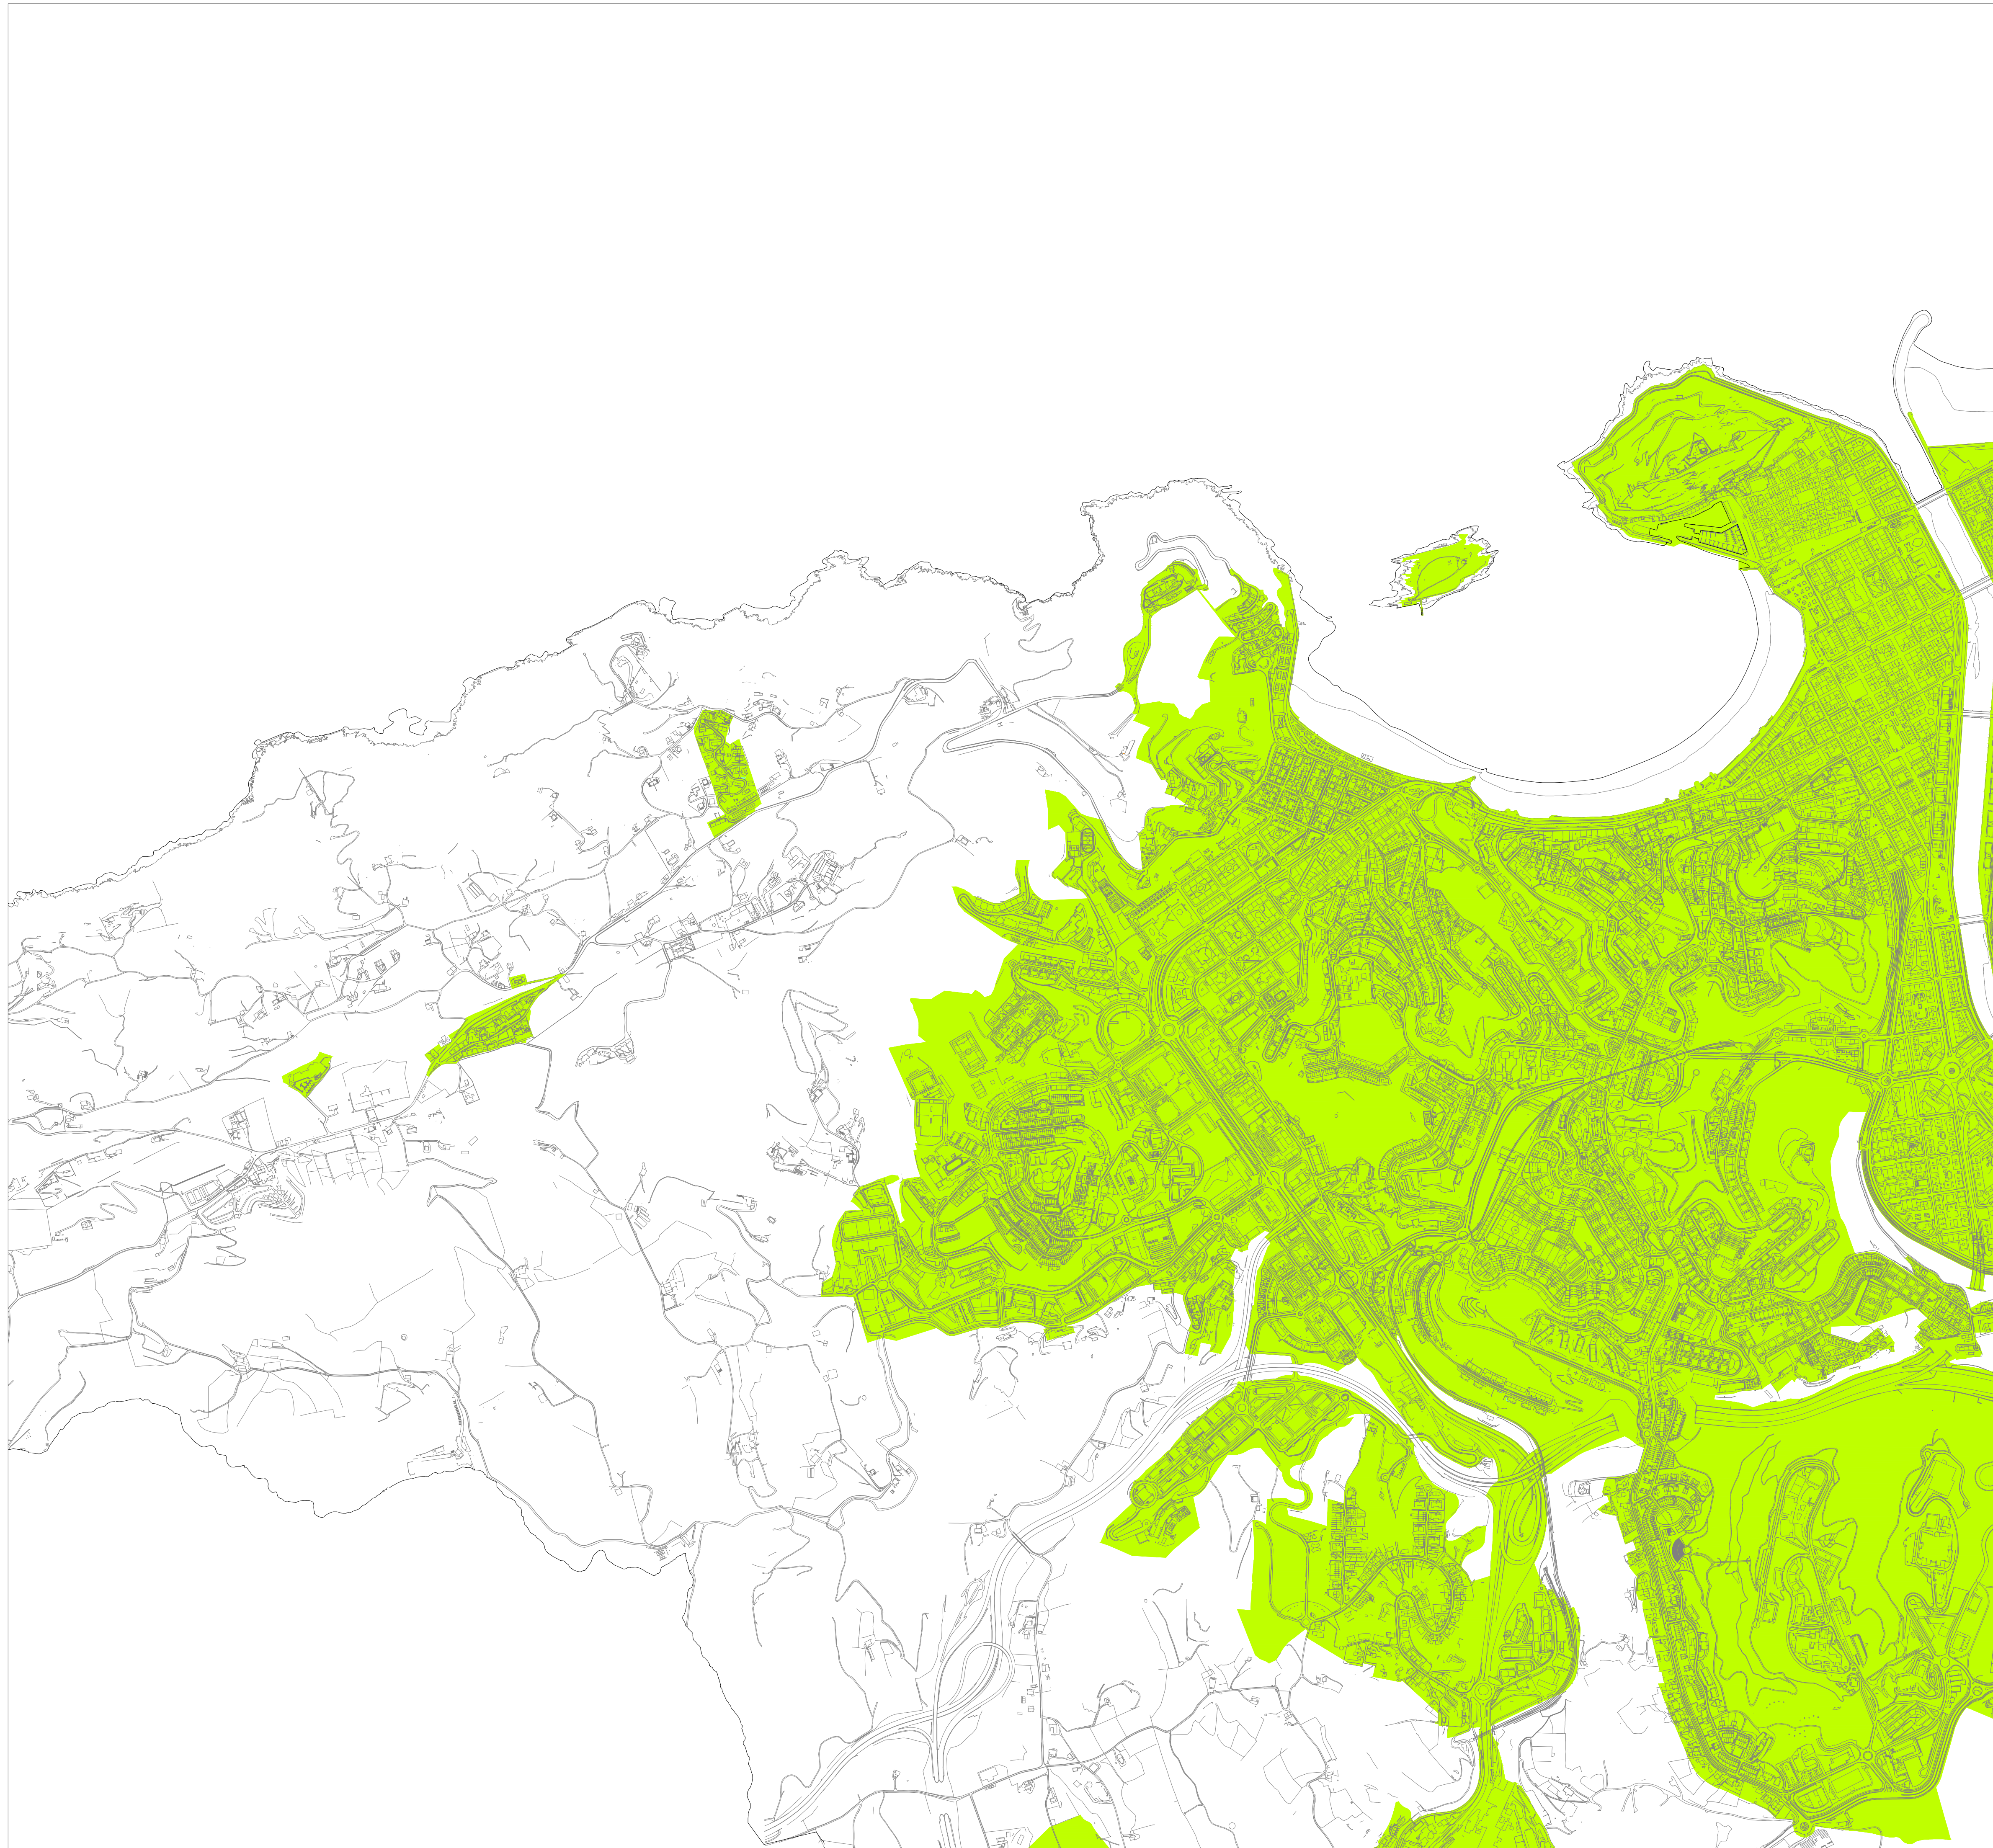

DONOSTIAKO ONDASUN HIGIEZIN HIRITARREN LURZORUREN ETA ERAIKINEN BALIO PONENTZIA **PONENCIA DE VALORES DEL SUELO Y DE LAS CONSTRUCCIONES DE LOS BIENES INMUEBLES DE NATURALEZA URBANA DE SAN SEBASTIAN**

I.3 ERANSKINA ANEXO I.3

LURZORU HIRITARRA MUGATZEKO PLANOA **PLANO DE DELIMITACION DEL SUELO DE NATURALEZA URBANA**
 1/10.000 ESKALA ESCALA 1/10.000

Gipuzkoako Foru Aldundia
 Euzkadi forularria
 Departamentua

Diputación Foral de Gipuzkoa
 Departamento de Hacienda y Finanzas

LURZORU HIRITARRA MUGATZEKO PLANOA PLANO DE DELIMITACION DEL SUELO DE NATURALEZA URBANA
 1/10.000 ESKALA ESCALA 1/10.000

DONOSTIAKO ONDASUN HIGIEZIN HIRITARREN LURZORUREN ETA ERAIKINEN BALIO PONENTZIA **PONENCIA DE VALORES DEL SUELO Y DE LAS CONSTRUCCIONES DE LOS BIENES INMUEBLES DE NATURALEZA URBANA DE SAN SEBASTIAN**

I.2 ERANSKINA ANEXO I.2

LURZORU HIRITARRA MUGATZECO PLANOA **PLANO DE DELIMITACION DEL SUELO DE NATURALEZA URBANA**
1/10.000 ESKALA **ESCALA 1/10.000**