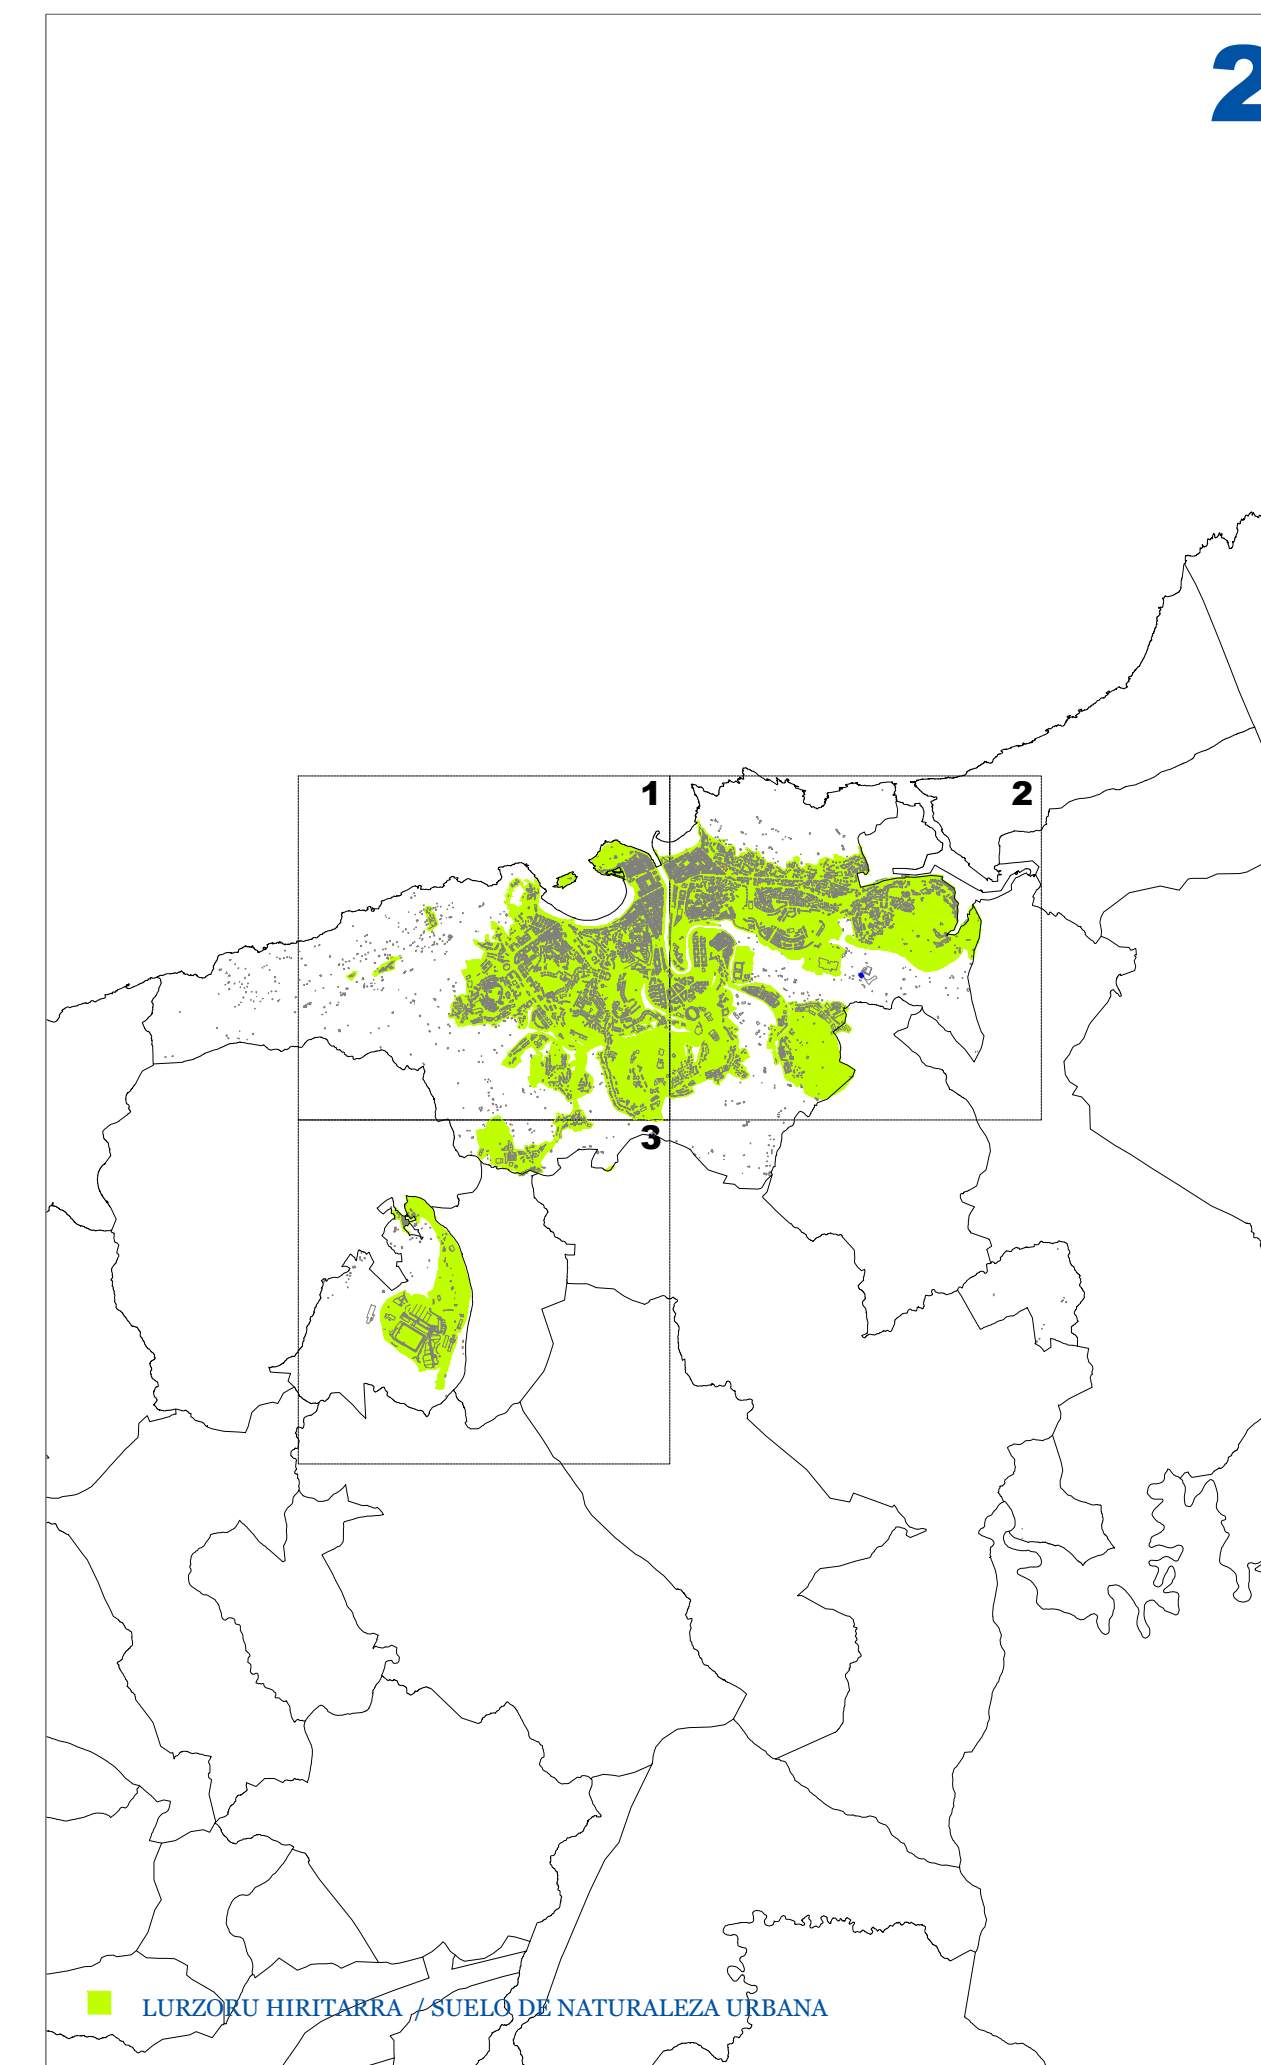

LURZORU HIRITARRA MUGATZEKO PLANOA **PLANO DE DELIMITACION DEL SUELO DE NATURALEZA URBANA**
 1/10.000 ESKALA ESCALA 1/10.000

Gipuzkoako Foru Aldundia
 Euzkadi forularria
 Departamentua

Diputación Foral de Gipuzkoa
 Departamento de Hacienda y Finanzas

DONOSTIAKO ONDASUN HIGIEZIN HIRITARREN LURZORUREN ETA ERAIKINEN BALIO PONENTZIA **PONENCIA DE VALORES DEL SUELO Y DE LAS CONSTRUCCIONES DE LOS BIENES INMUEBLES DE NATURALEZA URBANA DE SAN SEBASTIAN**

I.1 ERANSKINA ANEXO I.1

LURZORU HIRITARRA MUGATZEKO PLANOA PLANO DE DELIMITACION DEL SUELO DE NATURALEZA URBANA
 1/10.000 ESKALA ESCALA 1/10.000

DONOSTIAKO ONDASUN HIGIEZIN HIRITARREN LURZORUREN ETA ERAIKINEN BALIO PONENTZIA **PONENCIA DE VALORES DEL SUELO Y DE LAS CONSTRUCCIONES DE LOS BIENES INMUEBLES DE NATURALEZA URBANA DE SAN SEBASTIAN**

I.2 ERANSKINA ANEXO I.2

LURZORU HIRITARRA MUGATZECO PLANOA **PLANO DE DELIMITACION DEL SUELO DE NATURALEZA URBANA**
1/10.000 ESKALA **ESCALA 1/10.000**