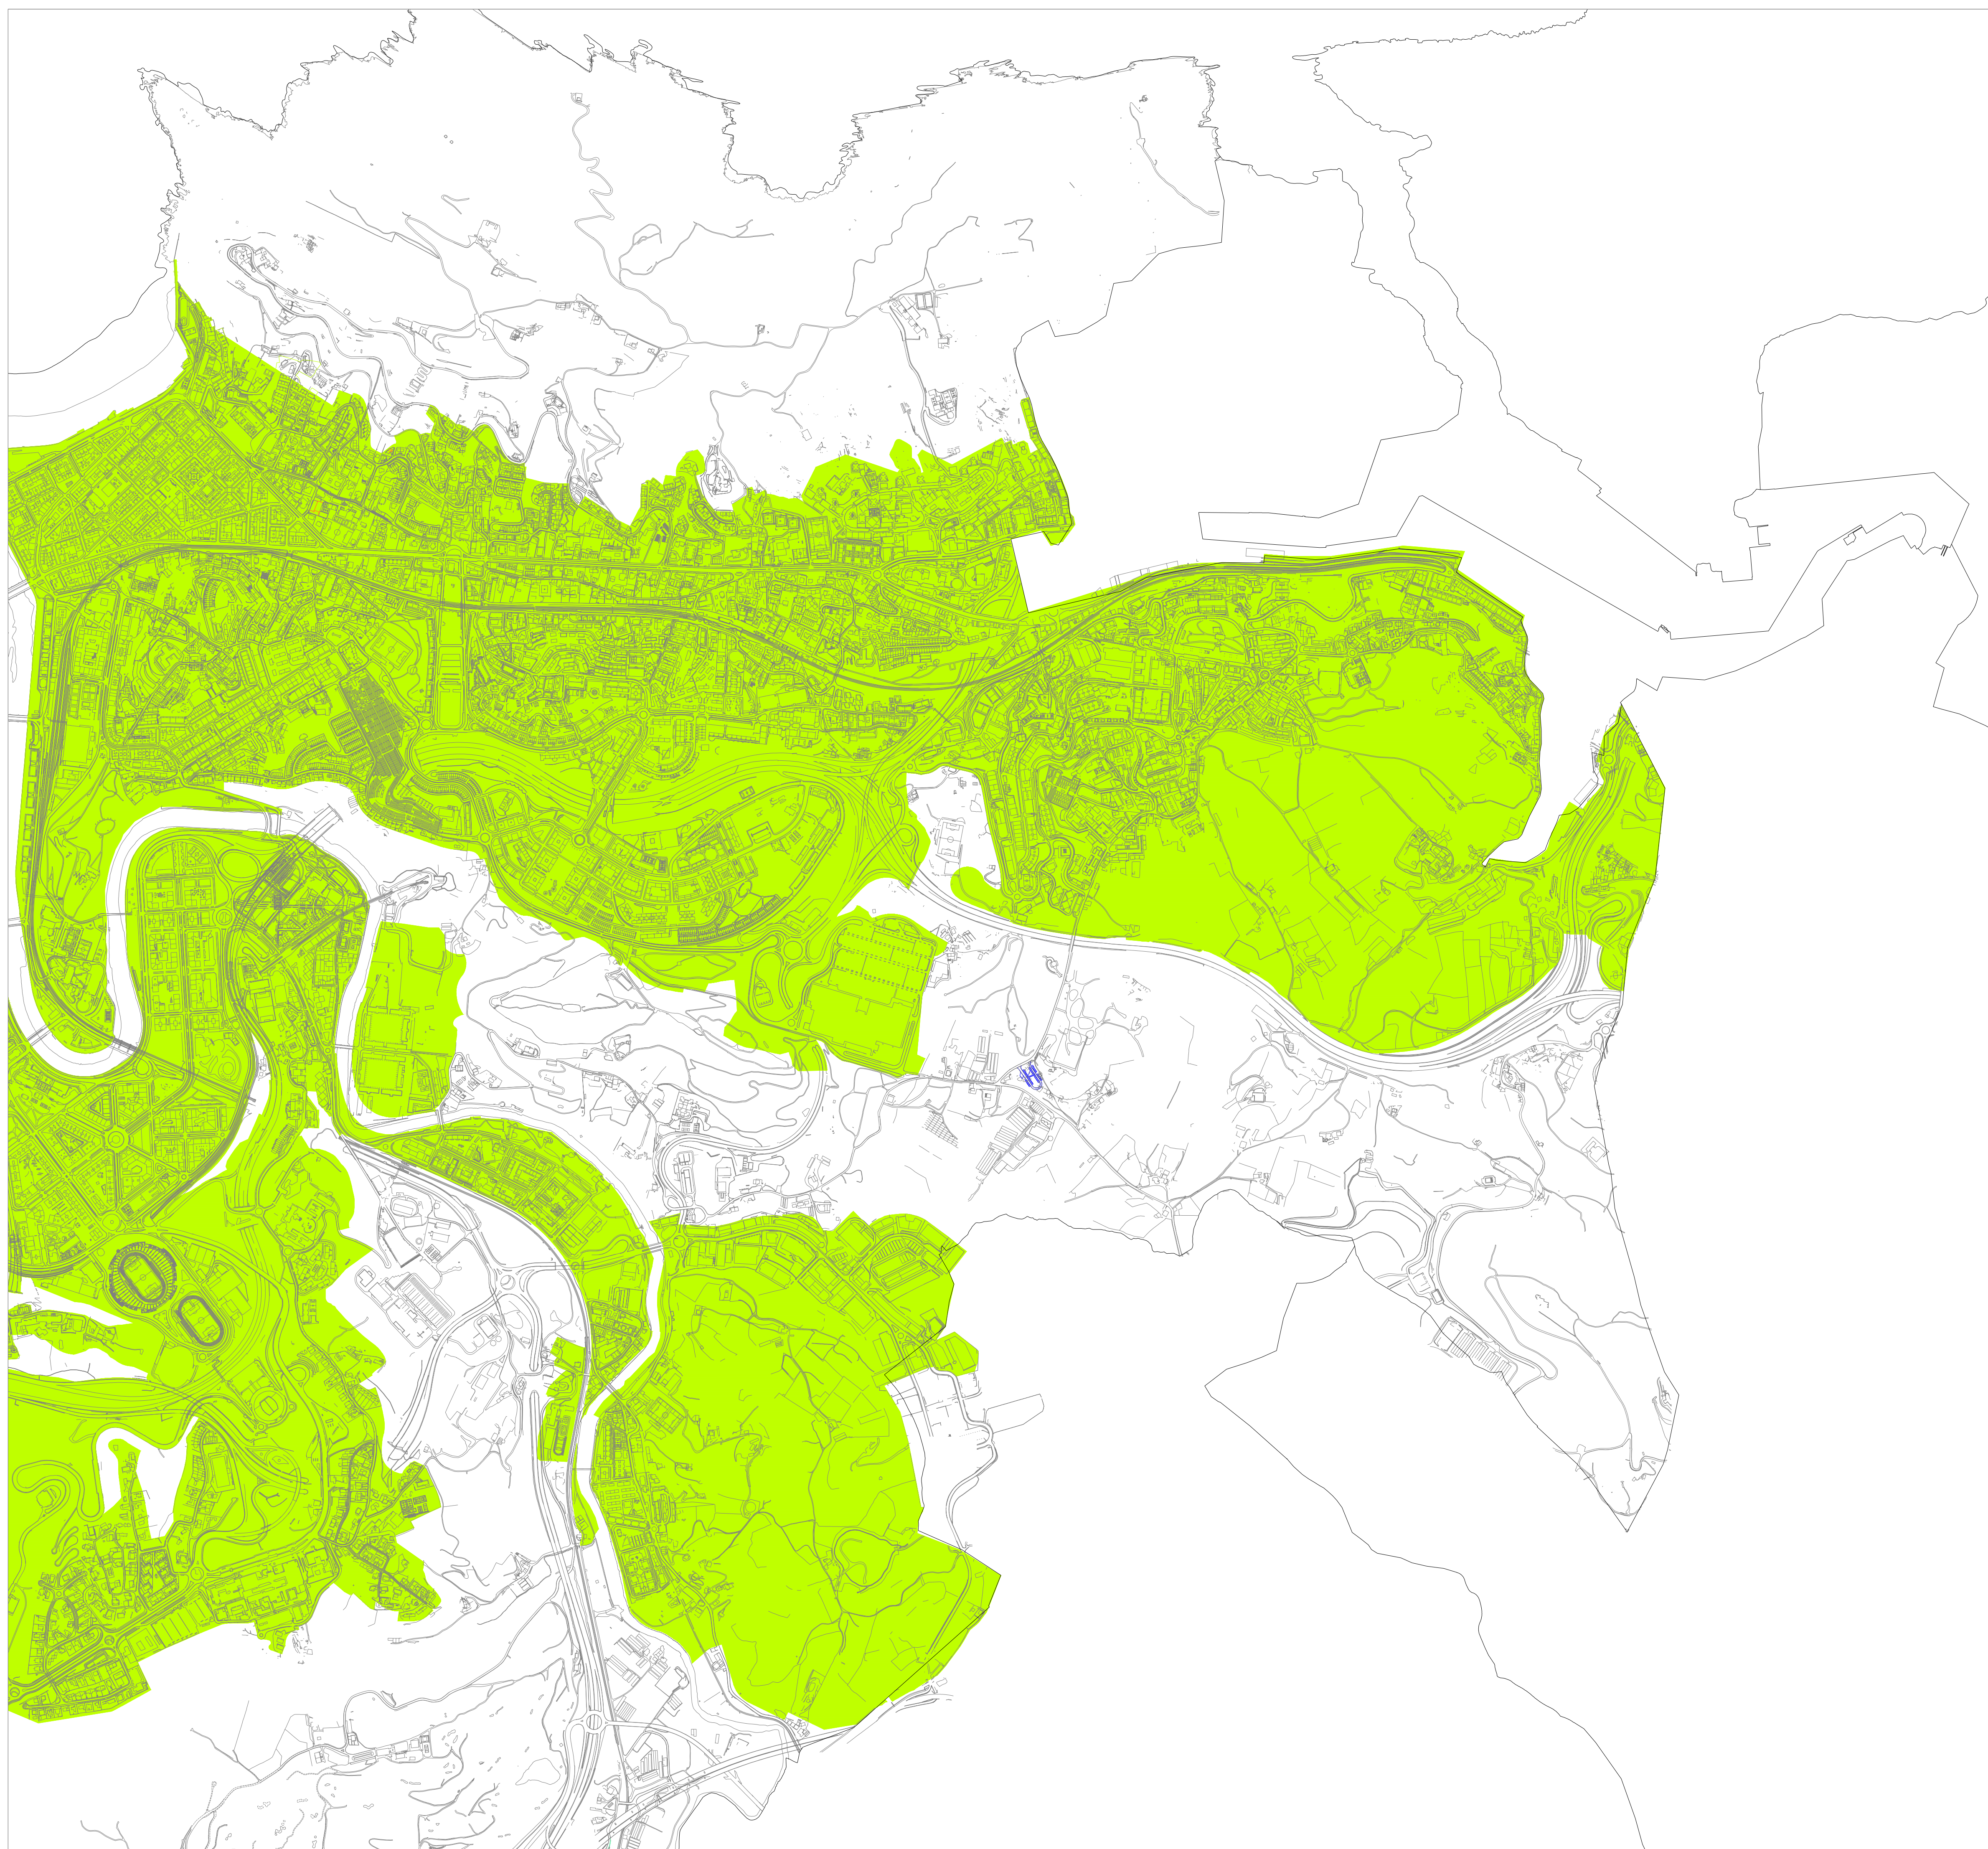

LURZORU HIRITARRA MUGATZEKO PLANOA **PLANO DE DELIMITACION DEL SUELO DE NATURALEZA URBANA**
 1/10.000 ESKALA ESCALA 1/10.000

Gipuzkoako Foru Aldundia
 Euzkadi forularria
 Departamentua

Diputación Foral de Gipuzkoa
 Departamento de Hacienda y Finanzas

DONOSTIAKO ONDASUN HIGIEZIN HIRITARREN LURZORUREN ETA ERAIKINEN BALIO PONENTZIA **PONENCIA DE VALORES DEL SUELO Y DE LAS CONSTRUCCIONES DE LOS BIENES INMUEBLES DE NATURALEZA URBANA DE SAN SEBASTIAN**

I.1 ERANSKINA ANEXO I.1

LURZORU HIRITARRA MUGATZEKO PLANOA PLANO DE DELIMITACION DEL SUELO DE NATURALEZA URBANA
 1/10.000 ESKALA ESCALA 1/10.000

DONOSTIAKO ONDASUN HIGIEZIN HIRITARREN LURZORUREN ETA ERAIKINEN BALIO PONENTZIA **PONENCIA DE VALORES DEL SUELO Y DE LAS CONSTRUCCIONES DE LOS BIENES INMUEBLES DE NATURALEZA URBANA DE SAN SEBASTIAN**

I.2 ERANSKINA ANEXO I.2

LURZORU HIRITARRA MUGATZECO PLANOA **PLANO DE DELIMITACION DEL SUELO DE NATURALEZA URBANA**
1/10.000 ESKALA **ESCALA 1/10.000**