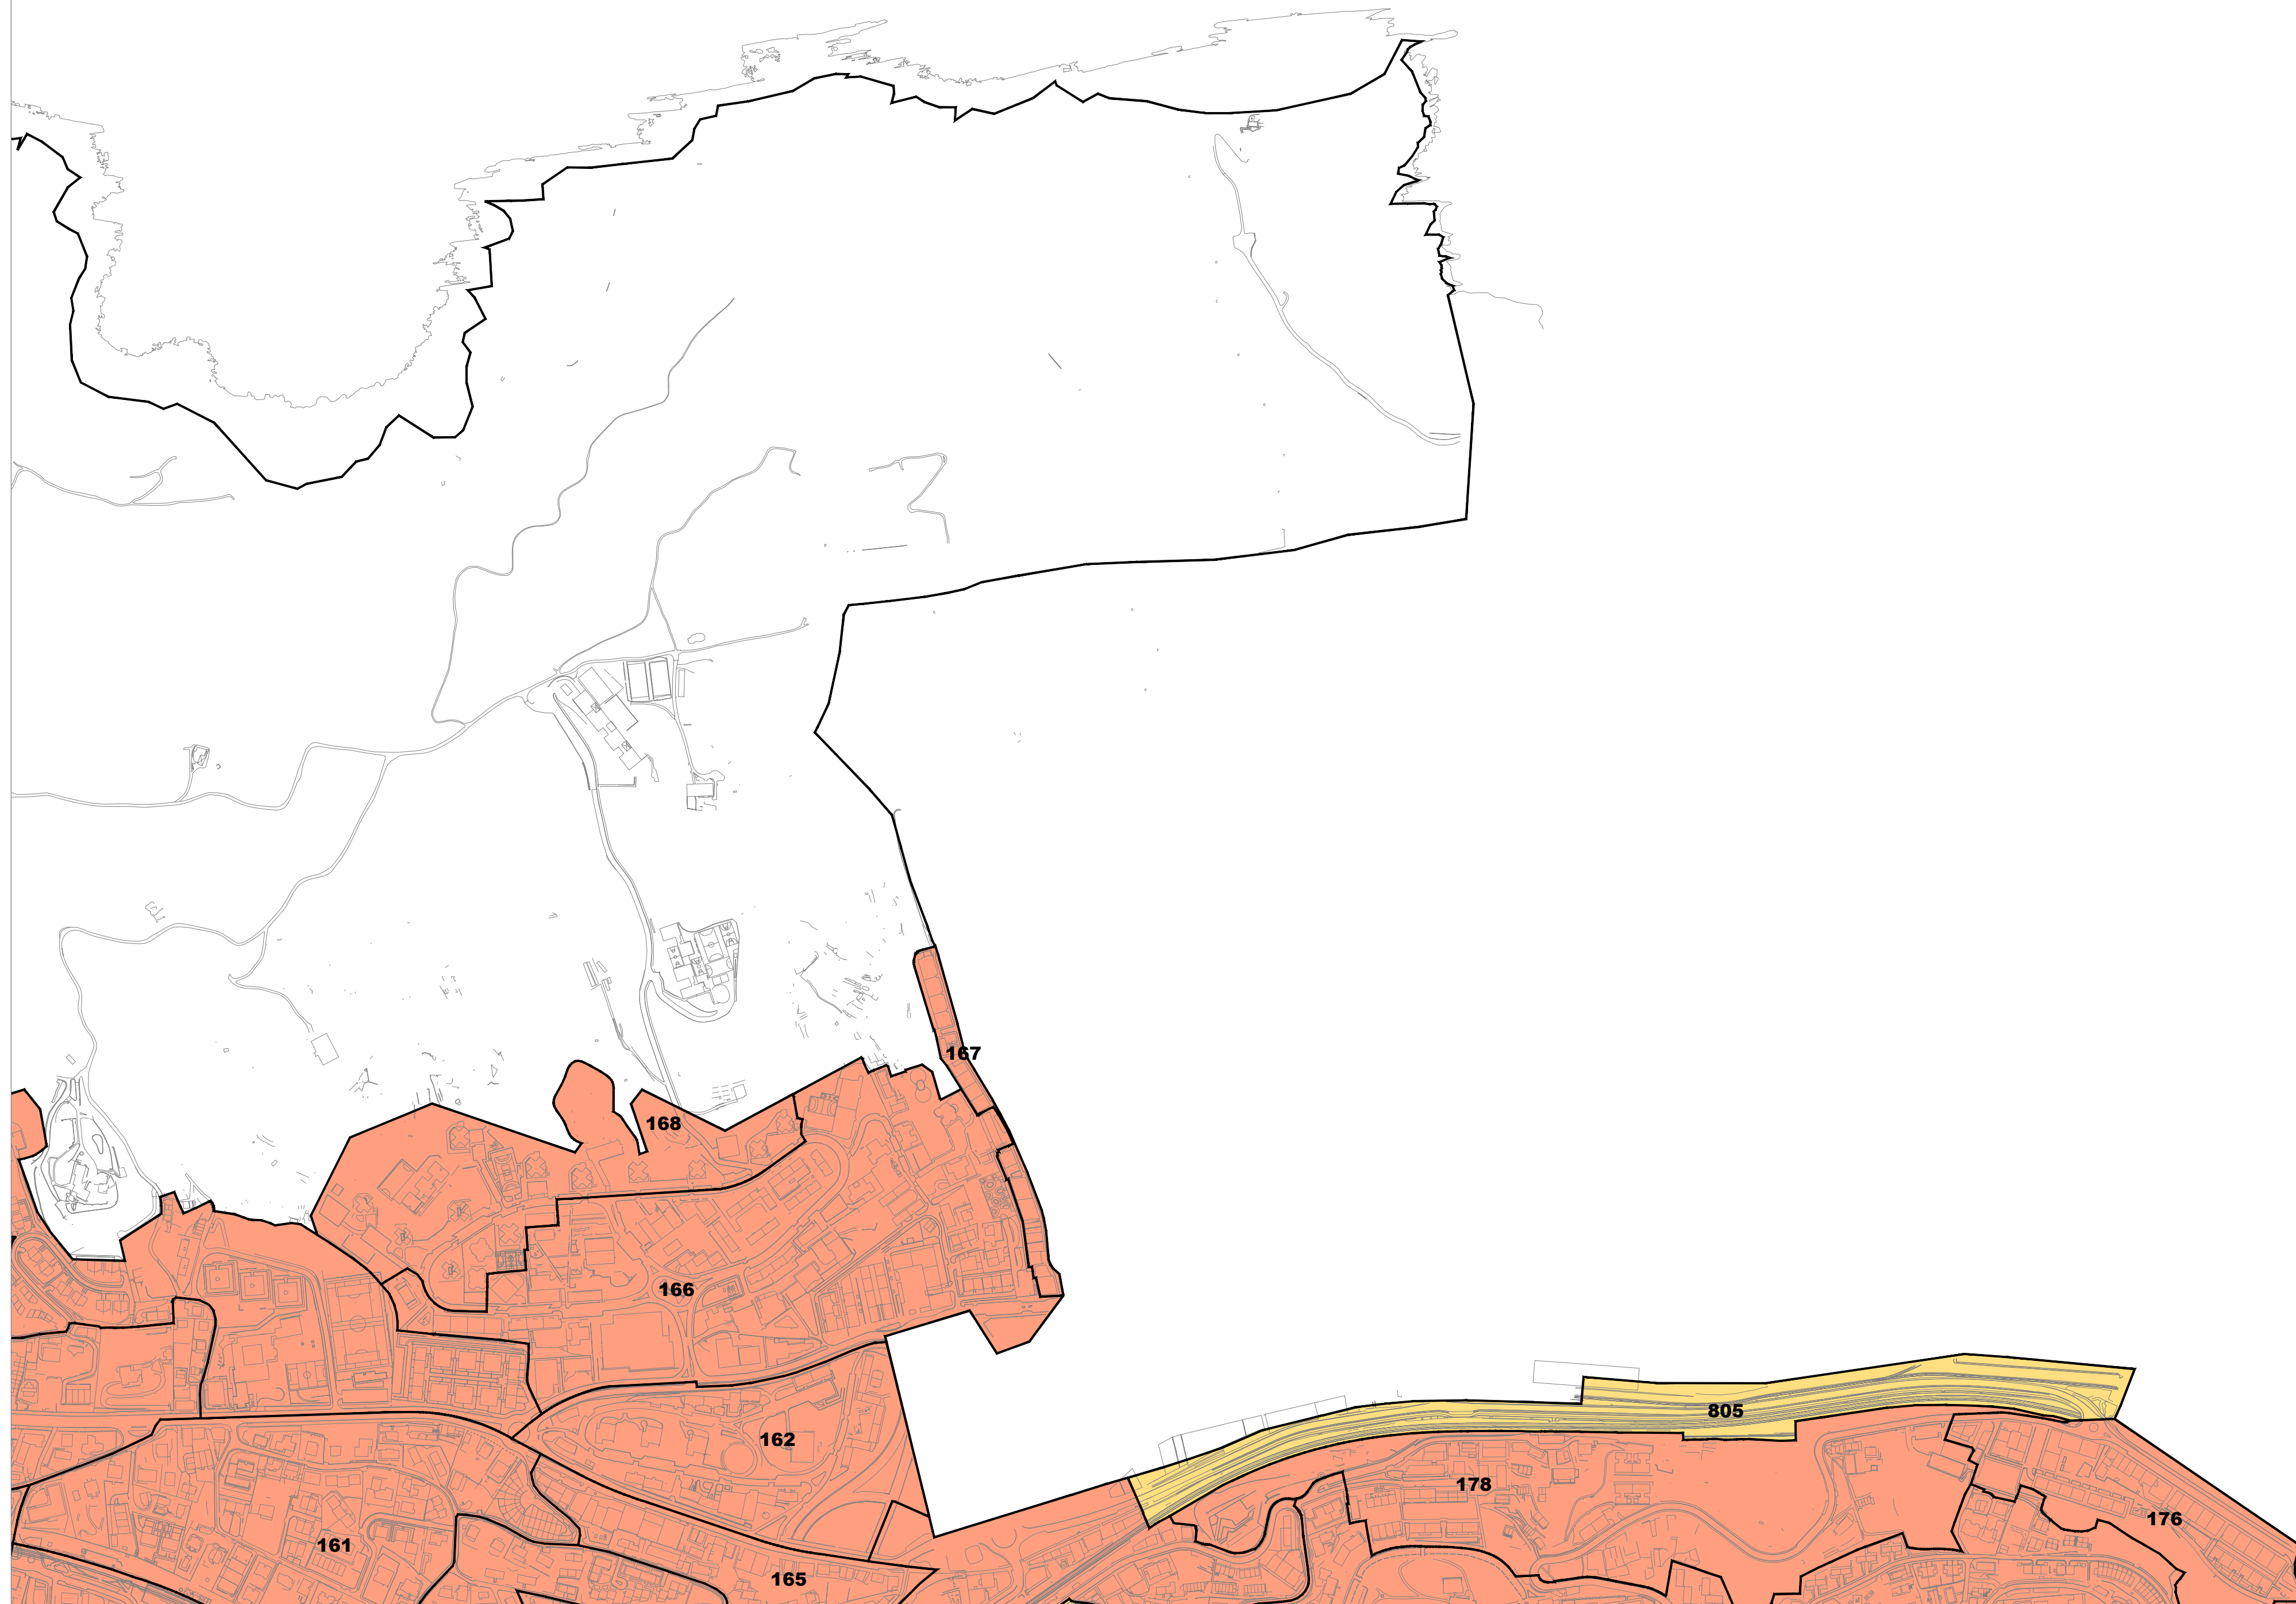

LURZORU HIRITARREZINEKO GUNEA / AMBITO DE SUELO NO URBANIZABLE
 ETXEBIZITZA ERABILERAKO ZONAK / ZONAS DE USO RESIDENCIAL
 INDUSTRIA ETA ZERBITZU ERABILERAKO ZONAK / ZONAS DE USO INDUSTRIAL Y TERCIARIO

DONOSTIAKO ONDASUN HIGIEZIN HIRITARREN LURZORUREN ETA ERAIKINEN BALIO PONENTZIA   **PONENCIA DE VALORES DEL SUELO Y DE LAS CONSTRUCCIONES DE LOS BIENES INMUEBLES DE NATURALEZA URBANA DE SAN SEBASTIAN**

II.3 ERANSKINA ANEXO II.3
ZONA KATASTRALEN PLANOA   PLANO DE ZONAS CATASTRALES
1/5.000 ESKALA   ESCALA 1/5.000

2024