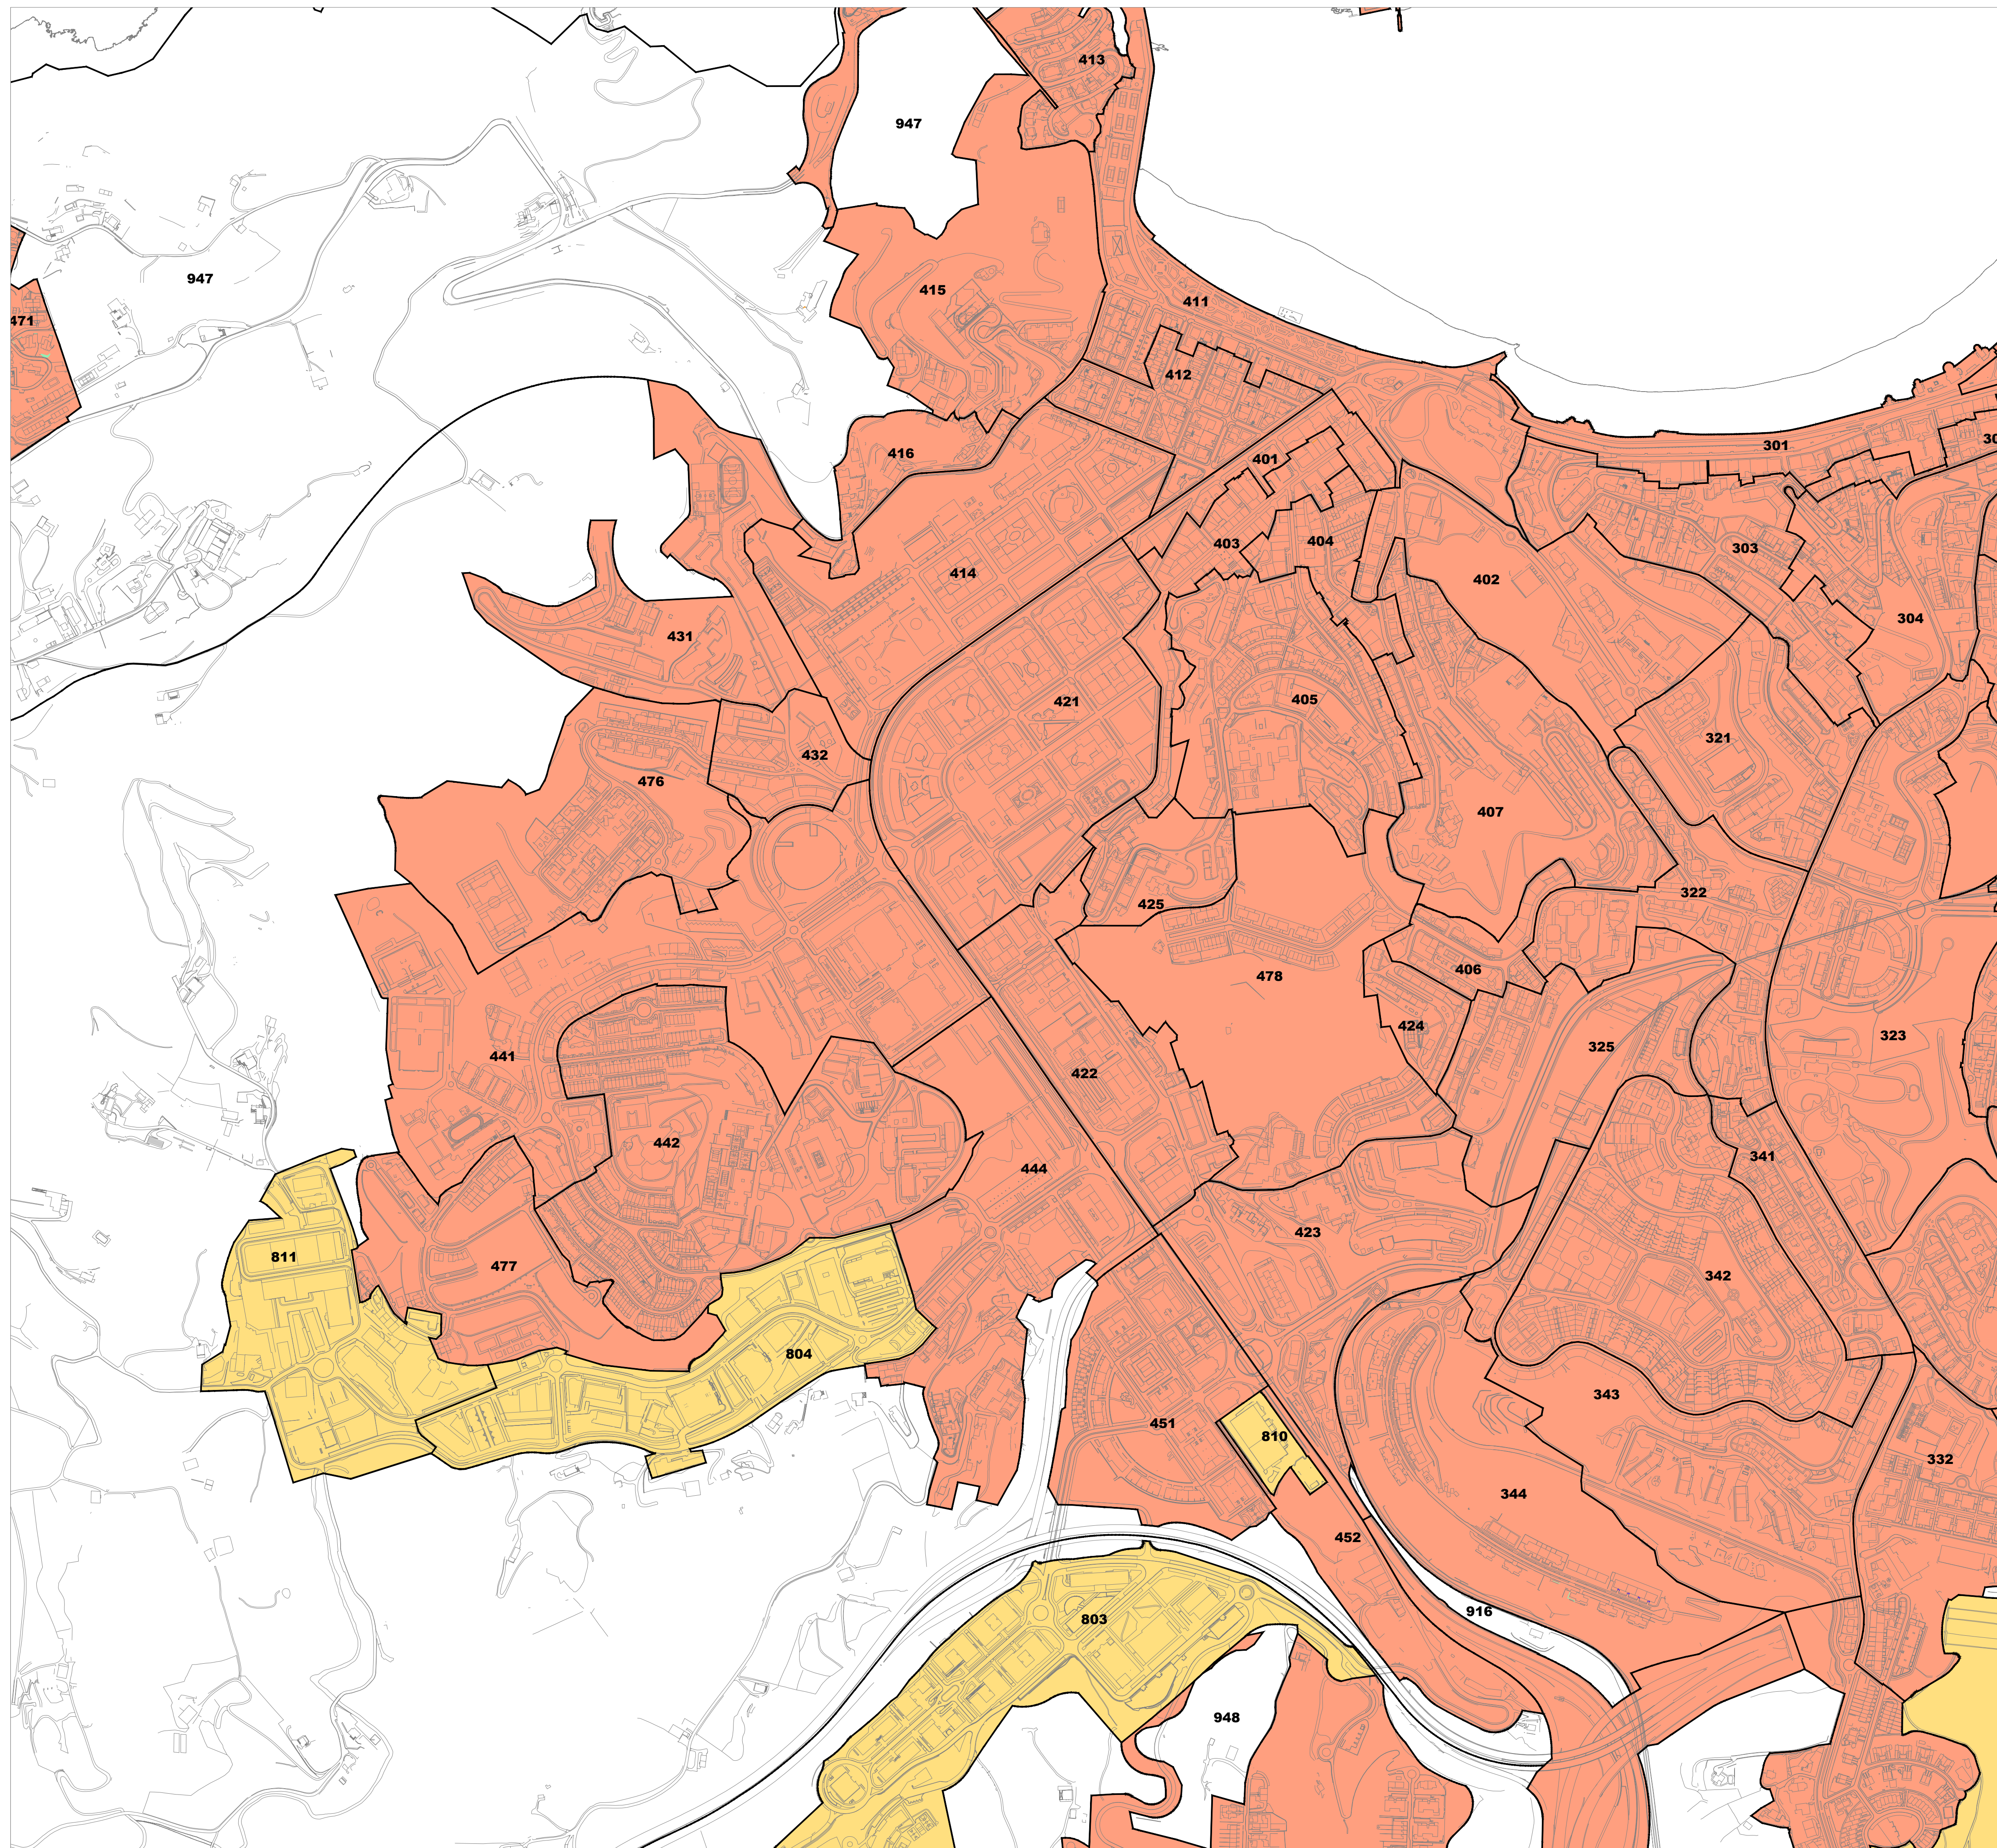

■ LURZORU HIRITARREZINEKO GUNEA / AMBITO DE SUELO NO URBANIZABLE
■ ETXEBIZITZA ERABILERAKO ZONAK / ZONAS DE USO RESIDENCIAL
■ INDUSTRIA ETA ZERBITZU ERABILERAKO ZONAK / ZONAS DE USO INDUSTRIAL Y TERCIARIO

DONOSTIAKO ONDASUN HIGIEZIN HIRITARREN LURZORUREN ETA ERAIKINEN BALIO PONENTZIA
PONENCIA DE VALORES DEL SUELO Y DE LAS CONSTRUCCIONES DE LOS BIENES INMUEBLES DE NATURALEZA URBANA DE SAN SEBASTIAN

II.5 ERANSKINA ANEXO II.5
ZONA KATASTRALEN PLANOA PLANO DE ZONAS CATASTRALES
1/5.000 ESKALA ESCALA 1/5.000