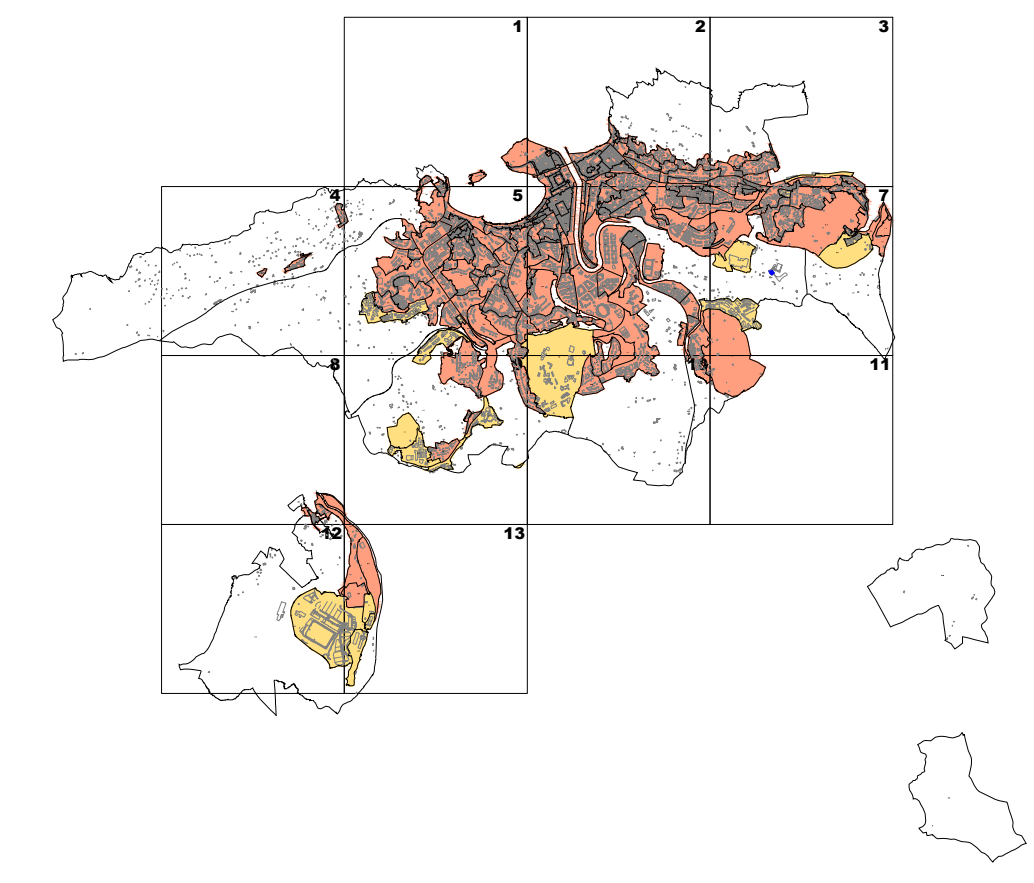

LURZORU HIRITARREZINEKO GUNEA / AMBITO DE SUELO NO URBANIZABLE
 ETXEBIZITZA ERABILERAKO ZONAK / ZONAS DE USO RESIDENCIAL
 INDUSTRIA ETA ZERBITZU ERABILERAKO ZONAK / ZONAS DE USO INDUSTRIAL Y TERCIARIO

DONOSTIAKO ONDASUN HIGIEZIN HIRITARREN LURZORUREN ETA ERAIKINEN BALIO PONENTZIA   **PONENCIA DE VALORES DEL SUELO Y DE LAS CONSTRUCCIONES DE LOS BIENES INMUEBLES DE NATURALEZA URBANA DE SAN SEBASTIAN**

II.3 ERANSKINA ANEXO II.3
ZONA KATASTRALEN PLANOA   PLANO DE ZONAS CATASTRALES
1/5.000 ESKALA   ESCALA 1/5.000

2024