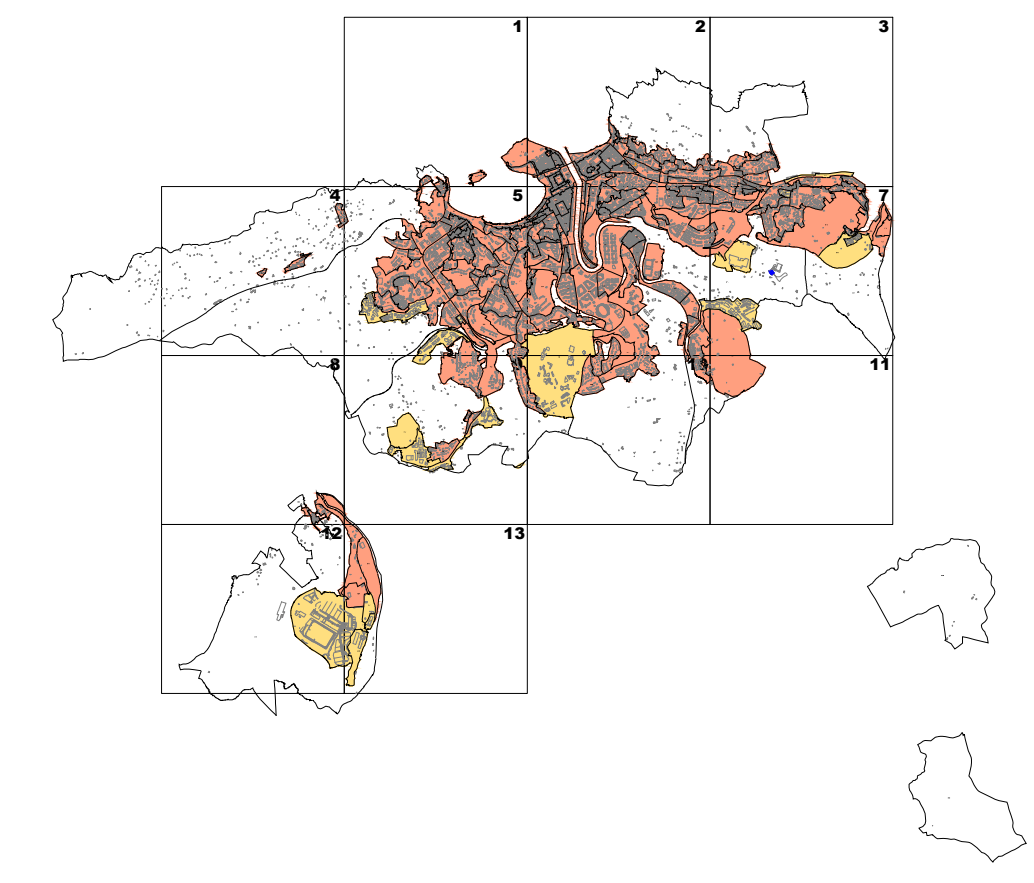

■ LURZORU HIRITARREZINEKO GUNEA / AMBITO DE SUELO NO URBANIZABLE
■ ETXEBIZITZA ERABILERAKO ZONAK / ZONAS DE USO RESIDENCIAL
■ INDUSTRIA ETA ZERBITZU ERABILERAKO ZONAK / ZONAS DE USO INDUSTRIAL Y TERCIARIO

DONOSTIAKO ONDASUN HIGIEZIN HIRITARREN LURZORUREN ETA ERAIKINEN BALIO PONENTZIA
PONENCIA DE VALORES DEL SUELO Y DE LAS CONSTRUCCIONES DE LOS BIENES INMUEBLES DE NATURALEZA URBANA DE SAN SEBASTIAN

II.5 ERANSKINA ANEXO II.5
ZONA KATASTRALEN PLANOA PLANO DE ZONAS CATASTRALES
1/5.000 ESKALA ESCALA 1/5.000