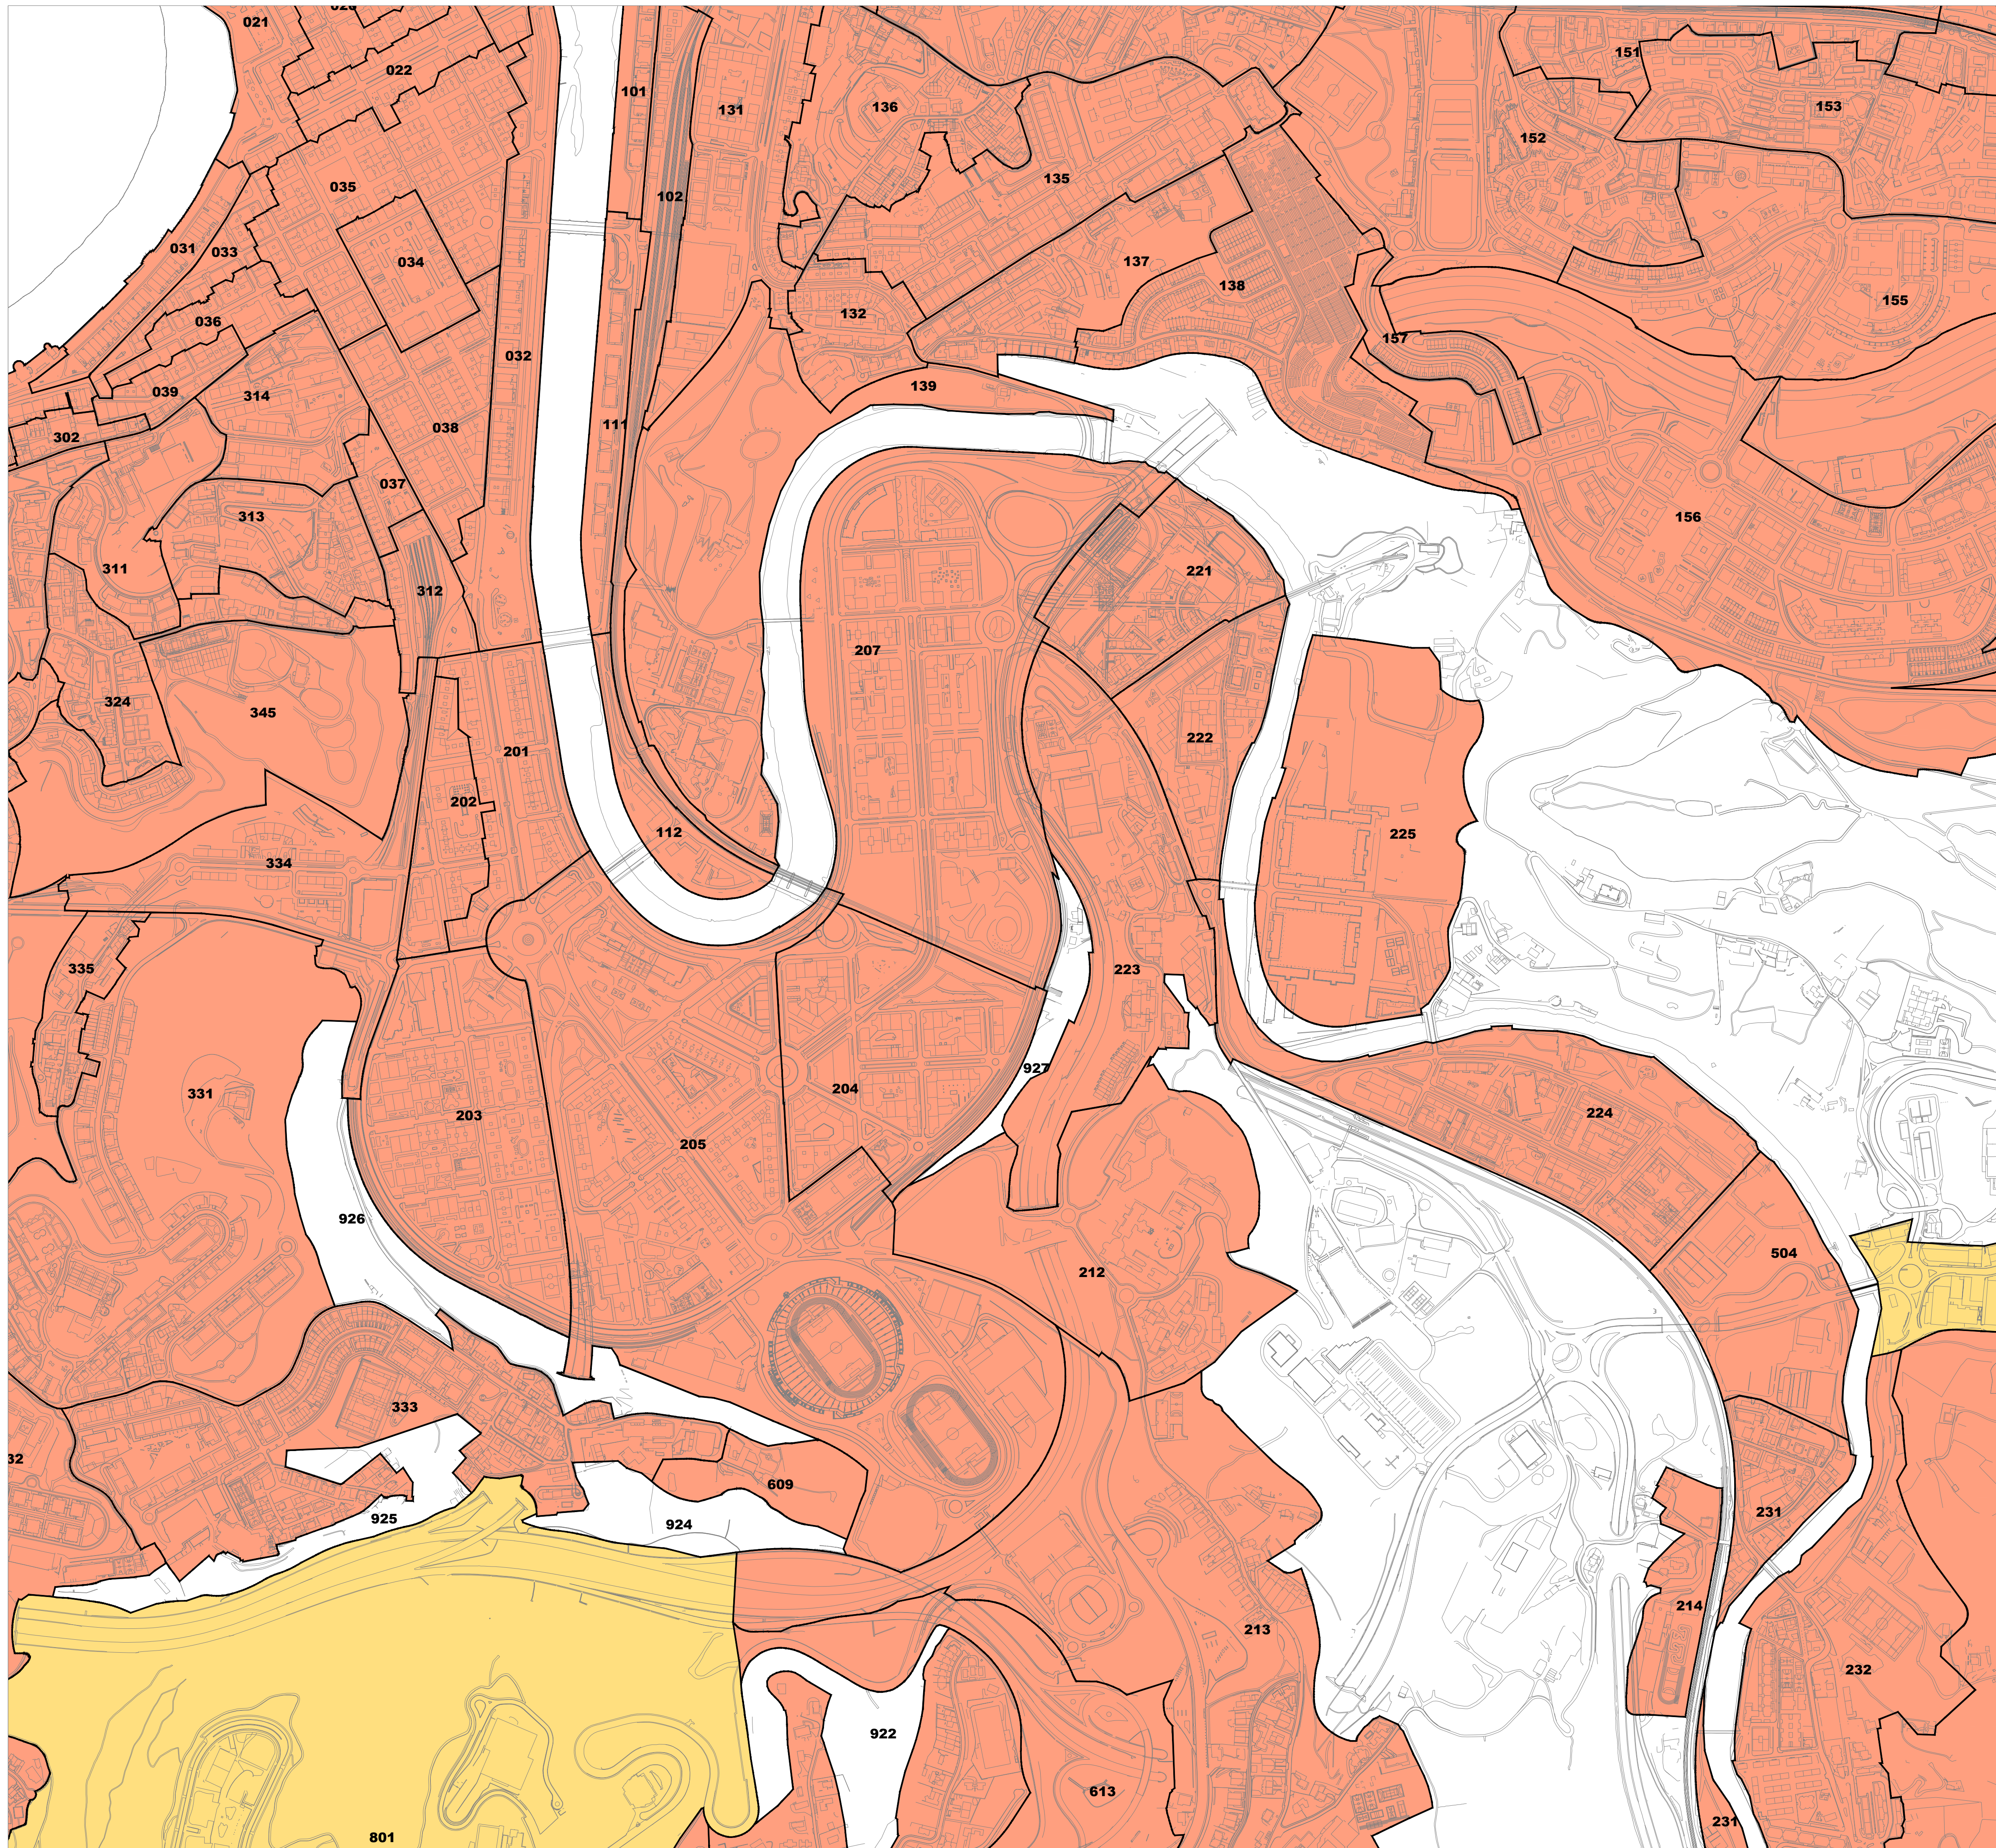

□ LURZORU HIRITARREZINEKO GUNEA / AMBITO DE SUELO NO URBANIZABLE
■ FTXERBITZA ERABILERAKO ZONAK / ZONAS DE USO RESIDENCIAL
■ INDUSTRIA ETA ZERBITZU ERABILERAKO ZONAK / ZONAS DE USO INDUSTRIAL Y TERCIARIO

DONOSTIAKO ONDASUN HIGIEZIN HIRITARREN LURZORUREN ETA ERAIKINEN BALIO PONENTZIA

PONENCIA DE VALORES DEL SUELO Y DE LAS CONSTRUCCIONES DE LOS BIENES INMUEBLES DE NATURALEZA URBANA DE SAN SEBASTIAN

II.6 ERANSKINA ANEXO II.6
ZONA KATASTRALEN PLANOA PLANO DE ZONAS CATASTRALES
1/5.000 ESKALA ESCALA 1/5.000