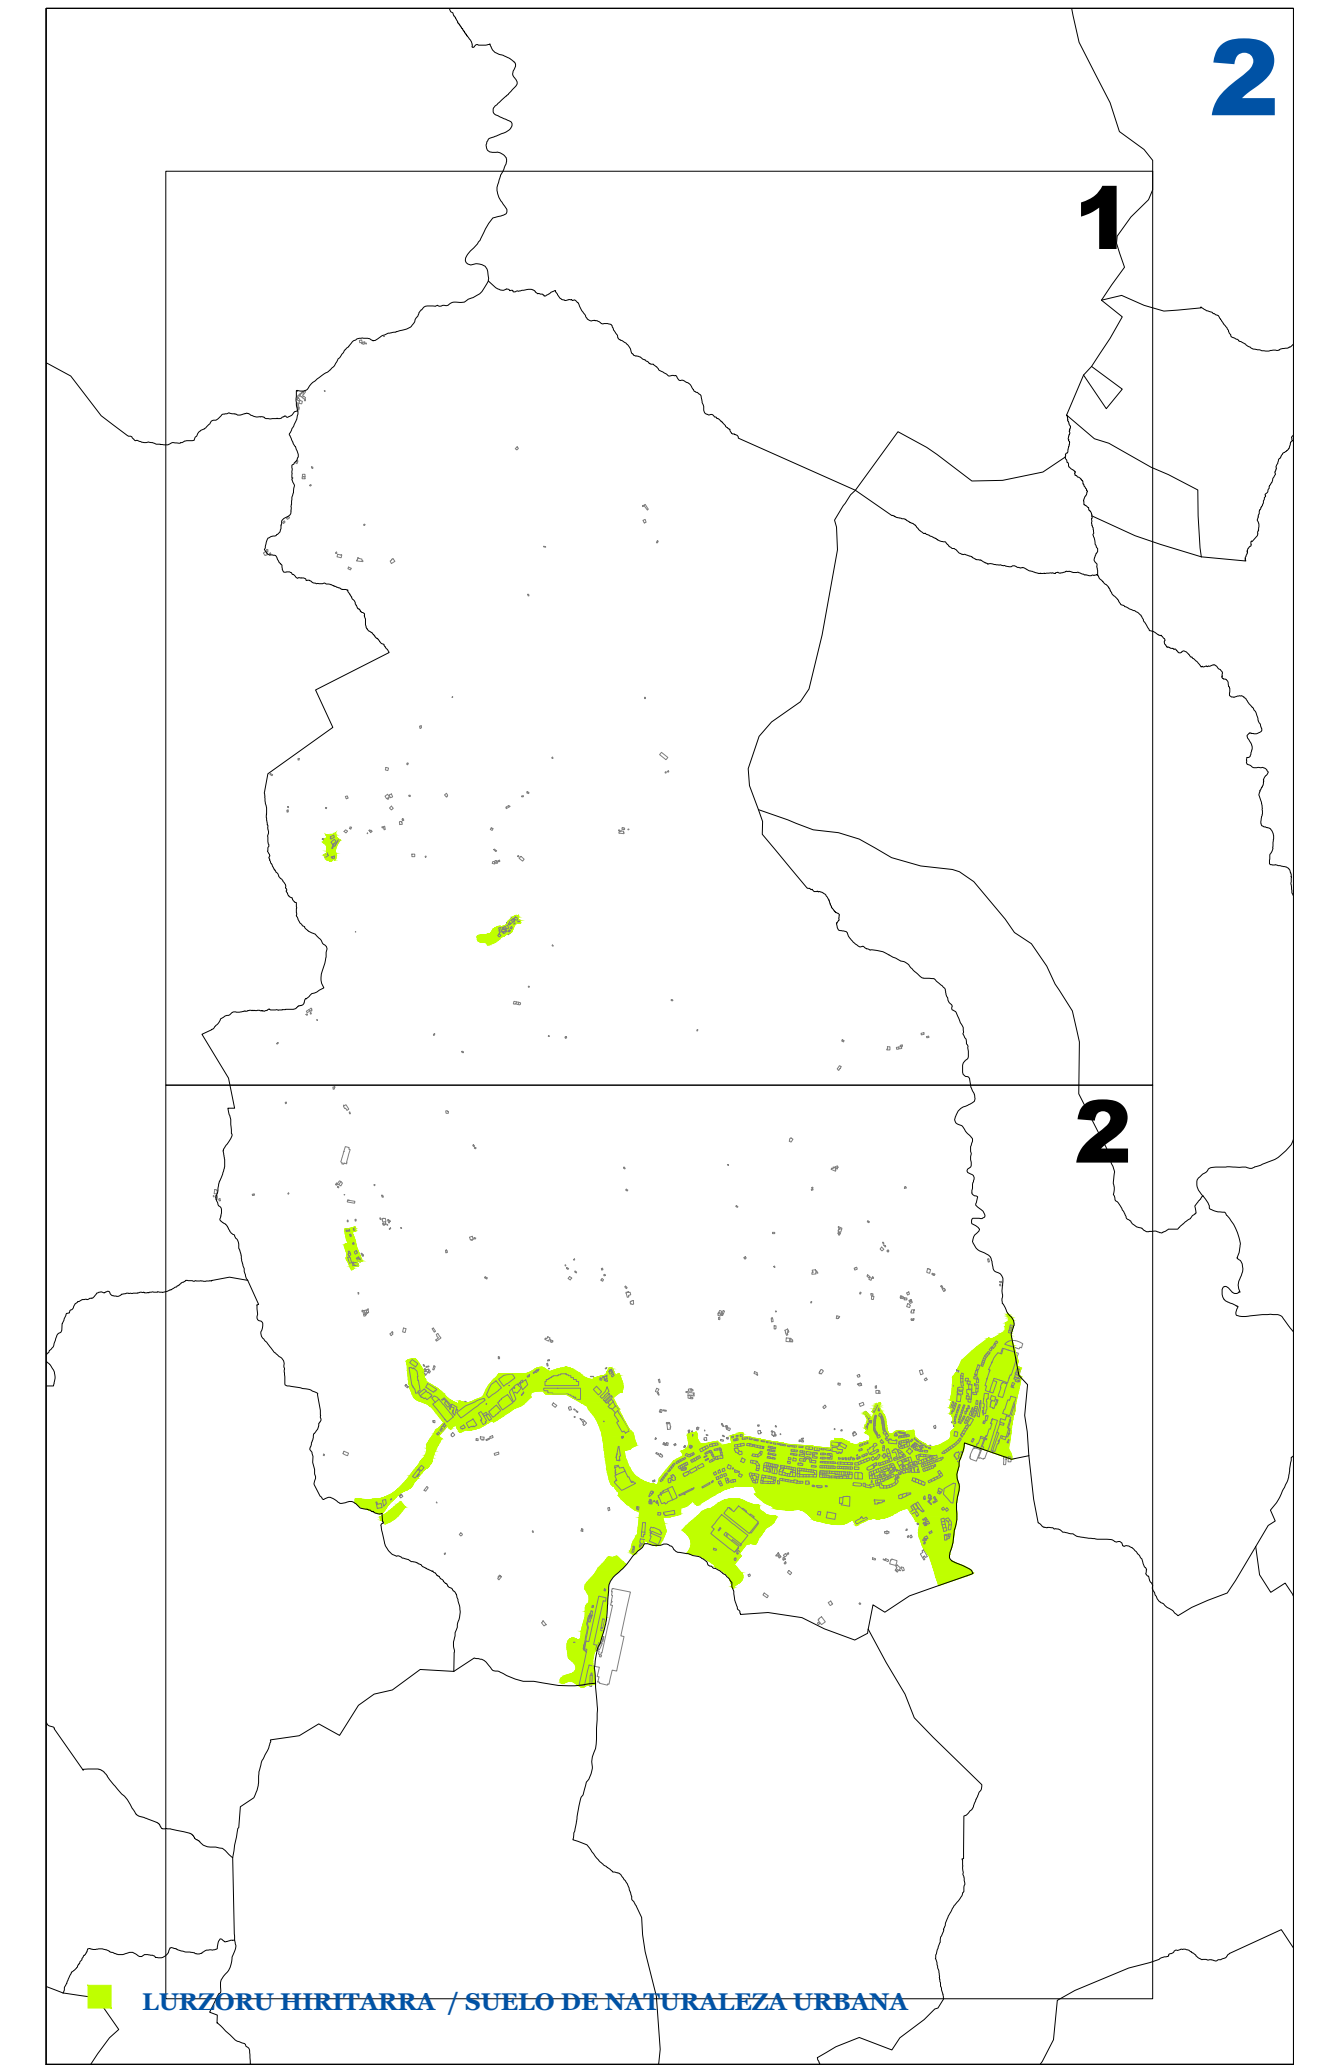

LURZORU HIRITARRA / SUELO DE NATURALEZA URBANA

**BEASAINGO ONDASUN HIGIEZIN HIRITARREN LURZORUREN ETA ERAIKINEN BALIO PONENTZIA** **PONENCIA DE VALORES DEL SUELO Y DE LAS CONSTRUCCIONES DE LOS BIENES INMUEBLES DE NATURALEZA URBANA DE BEASAIN**

**I.1 ERANSKINA ANEXO I.1**

**LURZORU HIRITARRA MUGATZEKO PLANOA** **PLANO DE DELIMITACION DEL SUELO DE NATURALEZA URBANA**  
**1/10.000 ESKALA** **ESCALA 1/10.000**

2024

LURZORU HIRITARRA / SUELO DE NATURALEZA URBANA

**LURZORU HIRITARRA MUGATZEKO PLANOA** **PLANO DE DELIMITACION DEL SUELO DE NATURALEZA URBANA**  
**1/10.000 ESKALA** **ESCALA 1/10.000**

2024