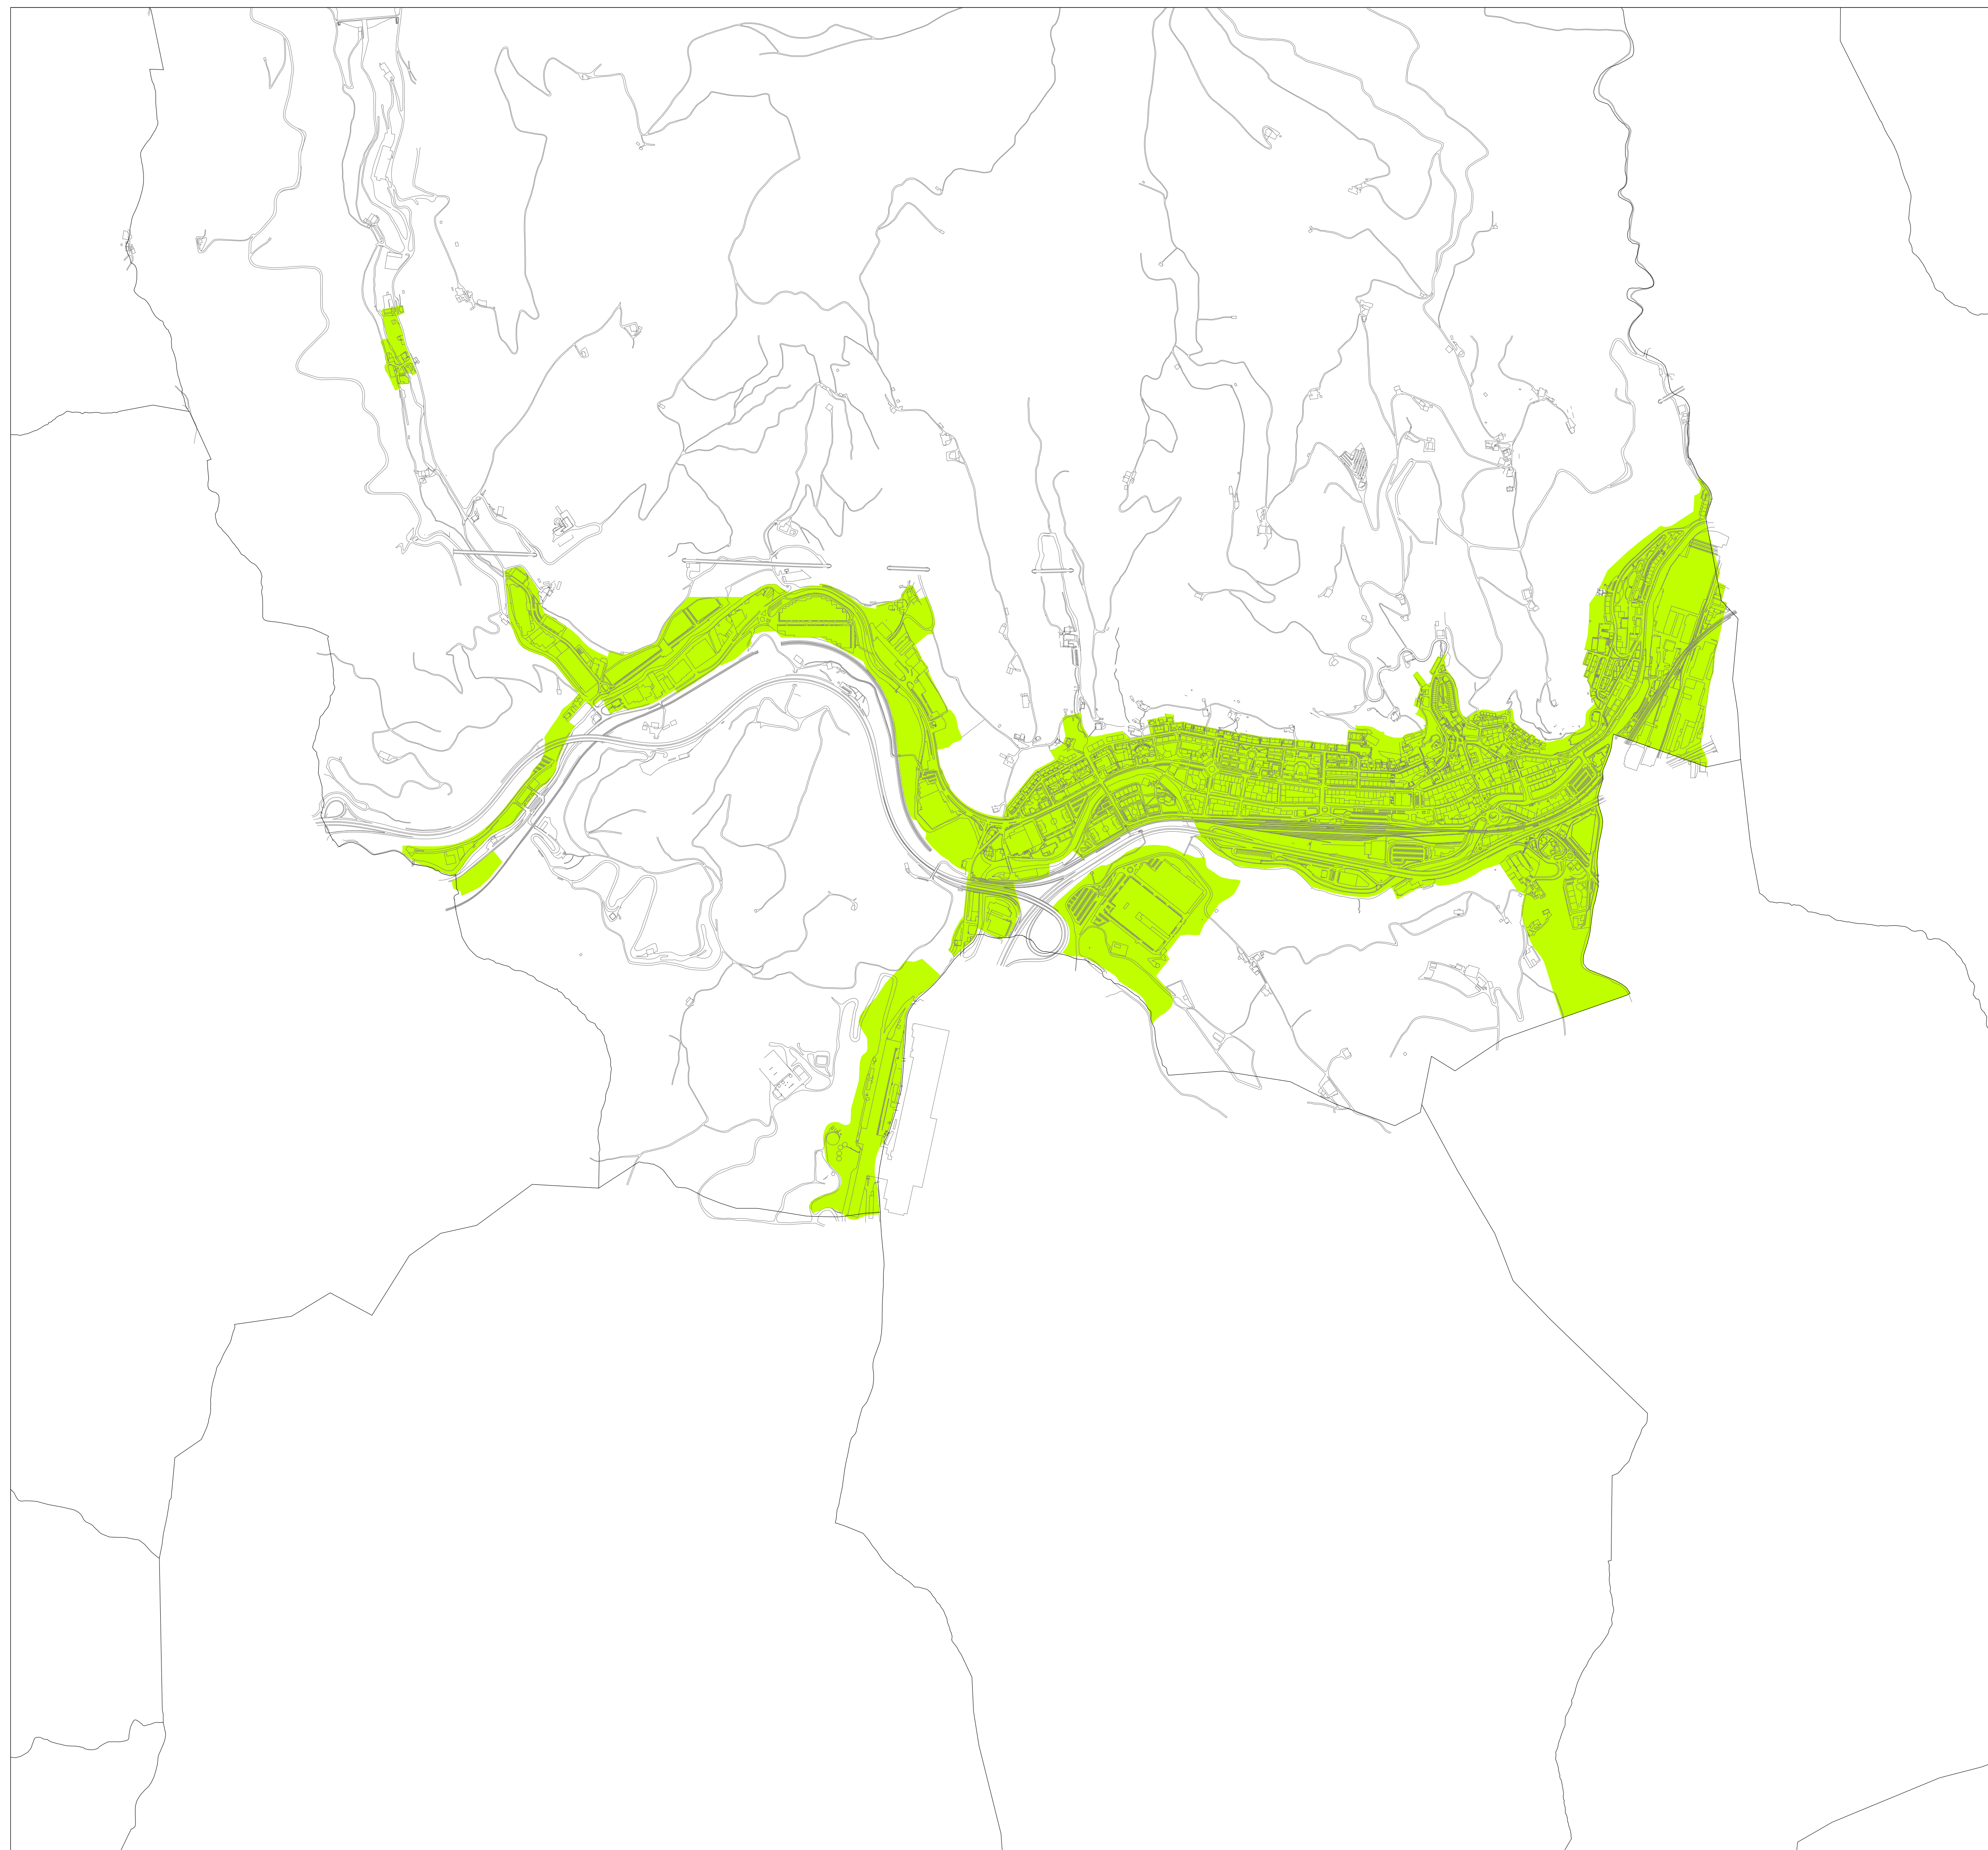

LURZORU HIRITARRA / SUELO DE NATURALEZA URBANA

**BEASAINGO ONDASUN HIGIEZIN HIRITARREN LURZORUREN ETA ERAIKINEN BALIO PONENTZIA** **PONENCIA DE VALORES DEL SUELO Y DE LAS CONSTRUCCIONES DE LOS BIENES INMUEBLES DE NATURALEZA URBANA DE BEASAIN**

**I.1 ERANSKINA ANEXO I.1**

**LURZORU HIRITARRA MUGATZEKO PLANOA** **PLANO DE DELIMITACION DEL SUELO DE NATURALEZA URBANA**  
**1/10.000 ESKALA** **ESCALA 1/10.000**

2024

LURZORU HIRITARRA / SUELO DE NATURALEZA URBANA

**LURZORU HIRITARRA MUGATZEKO PLANOA** **PLANO DE DELIMITACION DEL SUELO DE NATURALEZA URBANA**  
**1/10.000 ESKALA** **ESCALA 1/10.000**

2024