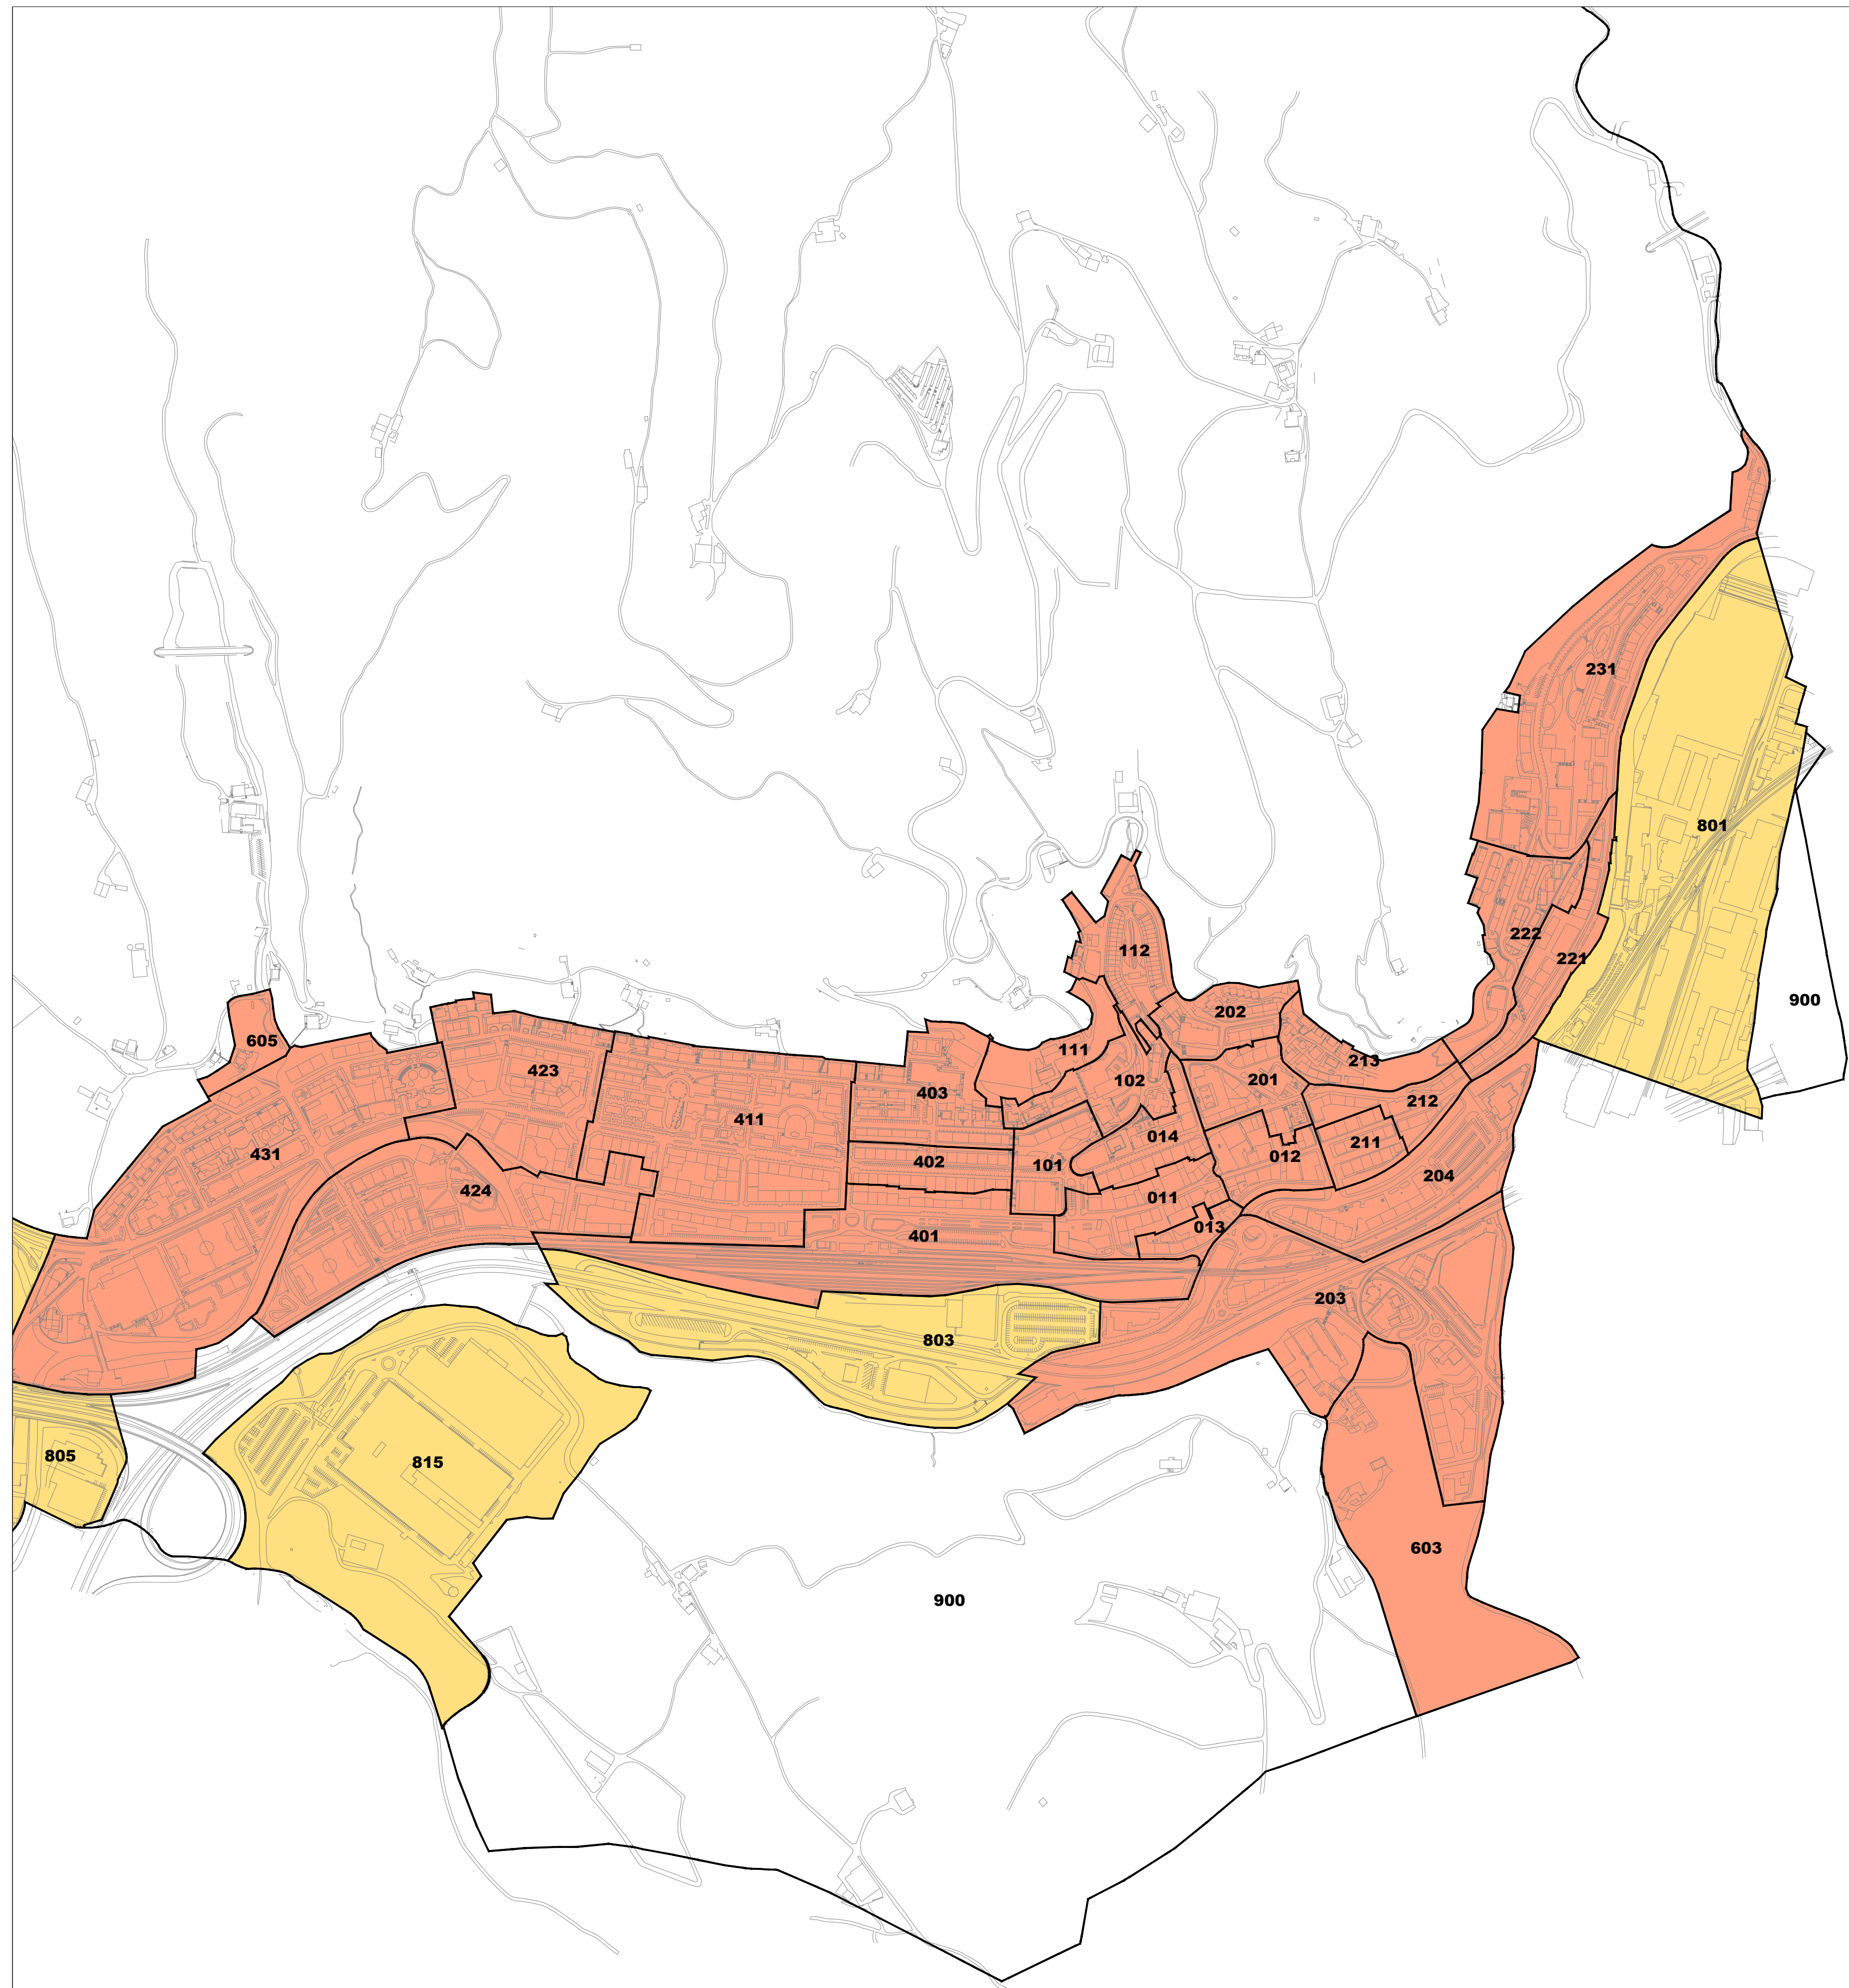

■ LURZORU HIRITARREZINEKO GUNEA / AMBITO DE SUELO NO URBANIZABLE  
■ ETXEBIZITZA ERABILERAKO ZONAK / ZONAS DE USO RESIDENCIAL  
■ INDUSTRIA ETA ZERBITZU ERABILERAKO ZONAK / ZONAS DE USO INDUSTRIAL Y TERCIARIO

**BEASAINGO ONDASUN HIGIEZIN HIRITARREN LURZORUREN ETA ERAIKINEN BALIO PONENTZIA**  
**PONENCIA DE VALORES DEL SUELO Y DE LAS CONSTRUCCIONES DE LOS BIENES INMUEBLES DE NATURALEZA URBANA DE BEASAIN**

**II.3 ERANSKINA ANEXO II.3**  
**ZONA KATASTRALEN PLANOA PLANO DE ZONAS CATASTRALES**  
**1/5.000 ESKALA ESCALA 1/5.000**

LURZORU HIRITARREZINEKO GUNEA / AMBITO DE SUELO NO URBANIZABLE  
 ETXEBIZITZA ERABILERAKO ZONAK / ZONAS DE USO RESIDENCIAL  
 INDUSTRIA ETA ZERBITZU ERABILERAKO ZONAK / ZONAS DE USO INDUSTRIAL Y TERCIARIO

**II.1 ERANSKINA ANEXO II.1**  
**ZONA KATASTRALEN PLANOA PLANO DE ZONAS CATASTRALES**  
**1/5.000 ESKALA ESCALA 1/5.000**

2024

LURZORU HIRITARREZINEKO GUNEA / AMBITO DE SUELO NO URBANIZABLE  
 ETXEBIZITZA ERABILERAKO ZONAK / ZONAS DE USO RESIDENCIAL  
 INDUSTRIA ETA ZERBITZU ERABILERAKO ZONAK / ZONAS DE USO INDUSTRIAL Y TERCIARIO