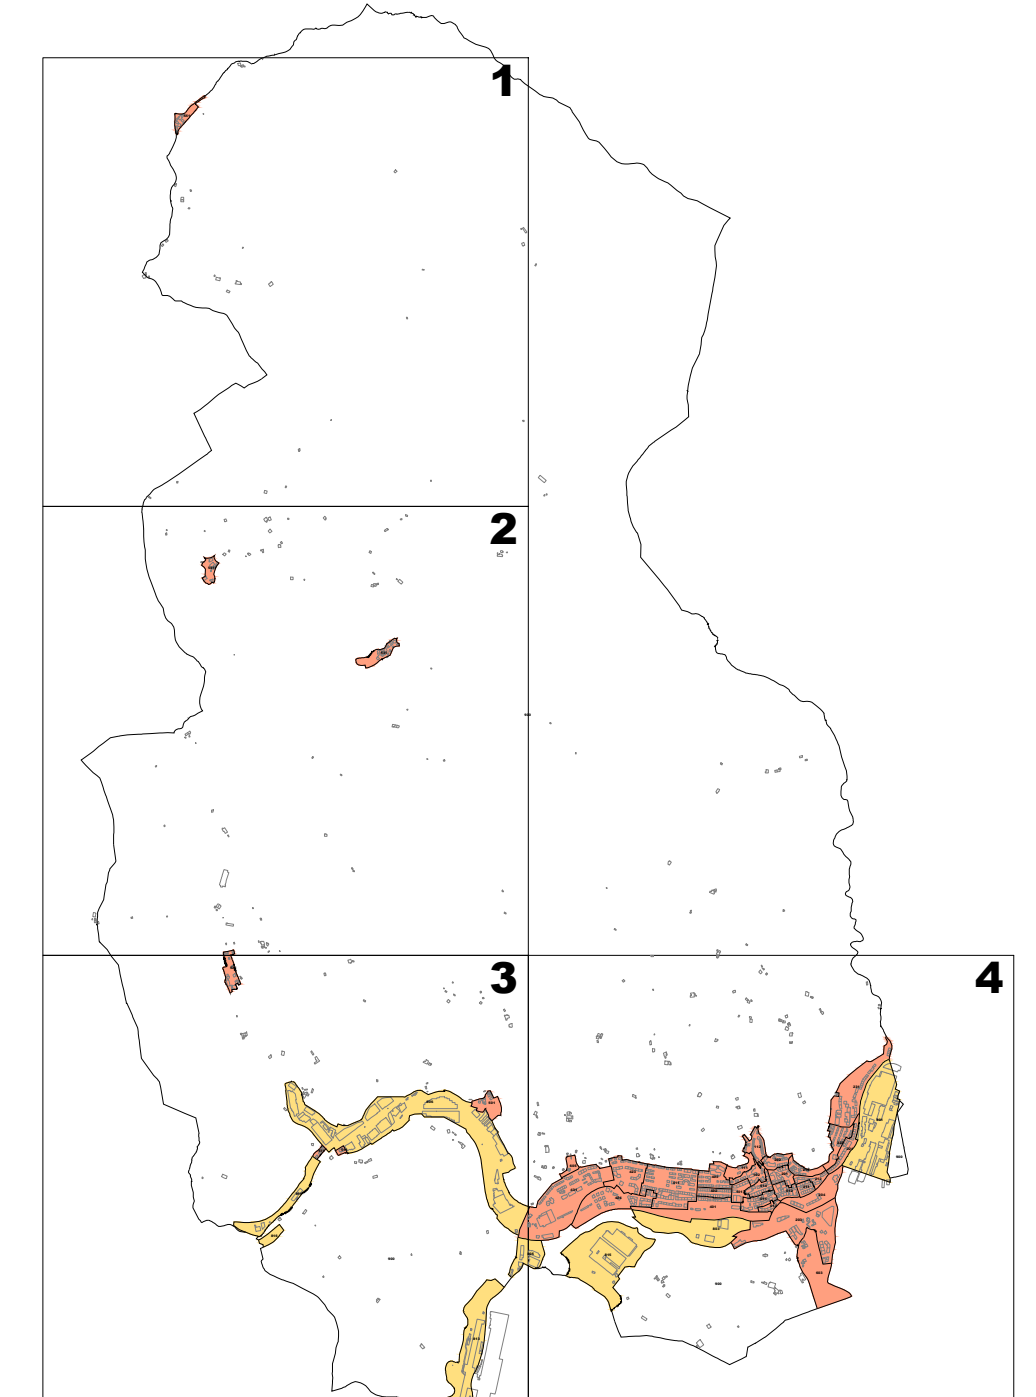

LURZORU HIRITARREZINEKO GUNEA / AMBITO DE SUELO NO URBANIZABLE
 ETXEBIZITZA ERABILERAKO ZONAK / ZONAS DE USO RESIDENCIAL
 INDUSTRIA ETA ZERBITZU ERABILERAKO ZONAK / ZONAS DE USO INDUSTRIAL Y TERCIARIO

BEASAINGO ONDASUN HIGIEZIN HIRITARREN LURZORUREN ETA ERAIKINEN BALIO PONENTZIA
PONENCIA DE VALORES DEL SUELO Y DE LAS CONSTRUCCIONES DE LOS BIENES INMUEBLES DE NATURALEZA URBANA DE BEASAIN

II.2 ERANSKINA ANEXO II.2
ZONA KATASTRALEN PLANOA PLANO DE ZONAS CATASTRALES
1/5.000 ESKALA ESCALA 1/5.000