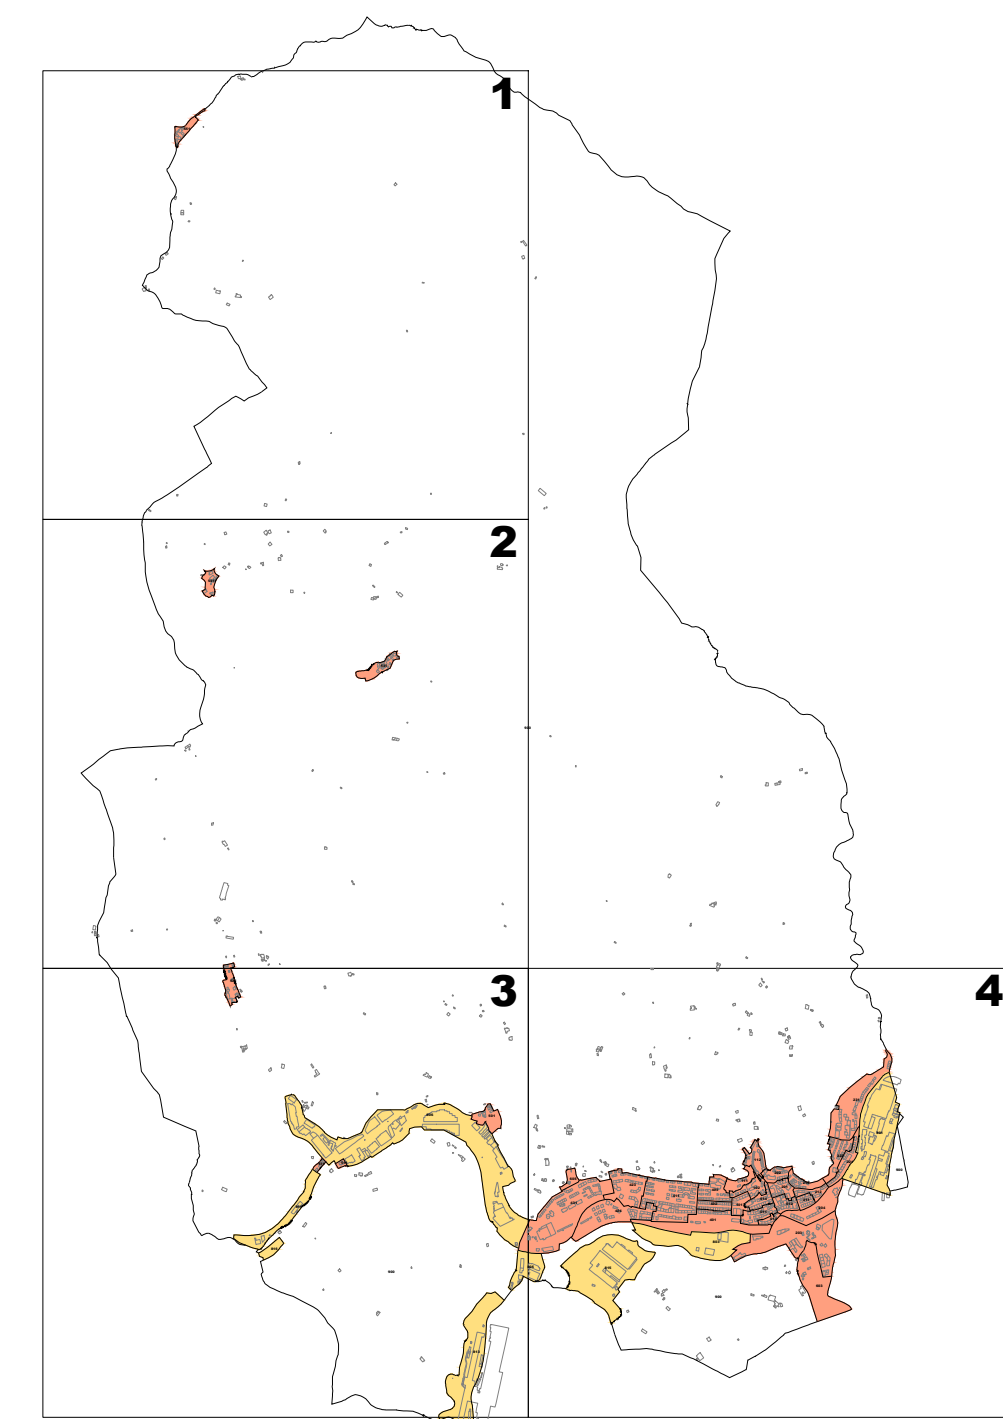

■ LURZORU HIRITARREZINEKO GUNEA / AMBITO DE SUELO NO URBANIZABLE  
■ ETXEBIZITZA ERABILERAKO ZONAK / ZONAS DE USO RESIDENCIAL  
■ INDUSTRIA ETA ZERBITZU ERABILERAKO ZONAK / ZONAS DE USO INDUSTRIAL Y TERCIARIO

**BEASAINGO ONDASUN HIGIEZIN HIRITARREN LURZORUREN ETA ERAIKINEN BALIO PONENTZIA**  
**PONENCIA DE VALORES DEL SUELO Y DE LAS CONSTRUCCIONES DE LOS BIENES INMUEBLES DE NATURALEZA URBANA DE BEASAIN**

**II.3 ERANSKINA ANEXO II.3**  
**ZONA KATASTRALEN PLANOA PLANO DE ZONAS CATASTRALES**  
**1/5.000 ESKALA ESCALA 1/5.000**

LURZORU HIRITARREZINEKO GUNEA / AMBITO DE SUELO NO URBANIZABLE  
 ETXEBIZITZA ERABILERAKO ZONAK / ZONAS DE USO RESIDENCIAL  
 INDUSTRIA ETA ZERBITZU ERABILERAKO ZONAK / ZONAS DE USO INDUSTRIAL Y TERCIARIO