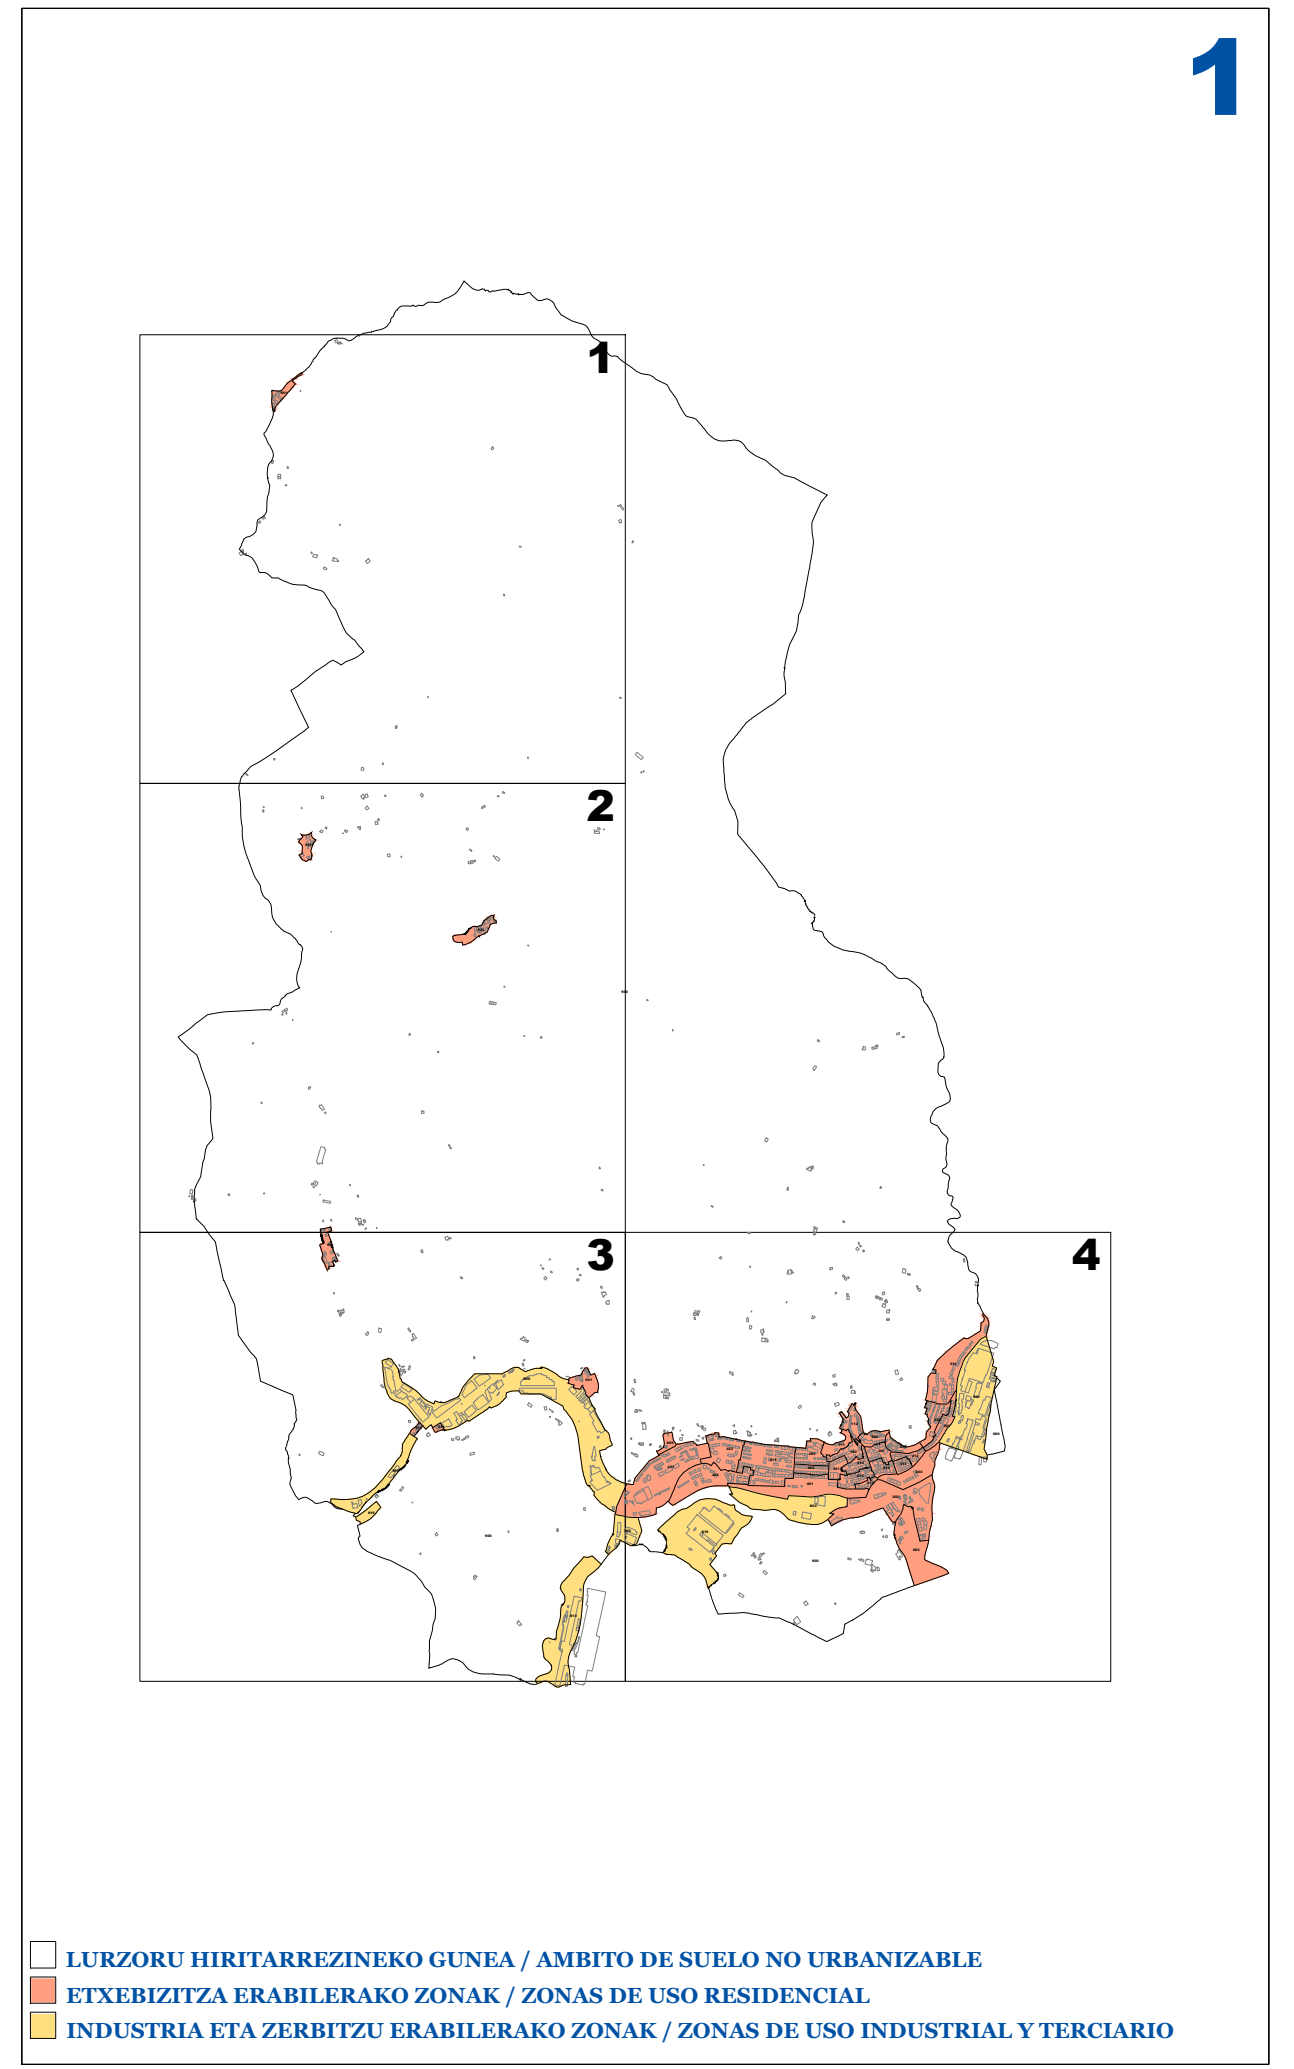

BEASAINGO ONDASUN HIGIEZIN HIRITARREN LURZORUREN ETA ERAIKINEN BALIO PONENTZIA   **PONENCIA DE VALORES DEL SUELO Y DE LAS CONSTRUCCIONES DE LOS BIENES INMUEBLES DE NATURALEZA URBANA DE BEASAIN**

II.1 ERANSKINA ANEXO II.1
ZONA KATASTRALEN PLANOA PLANO DE ZONAS CATASTRALES
1/5.000 ESKALA ESCALA 1/5.000

2024