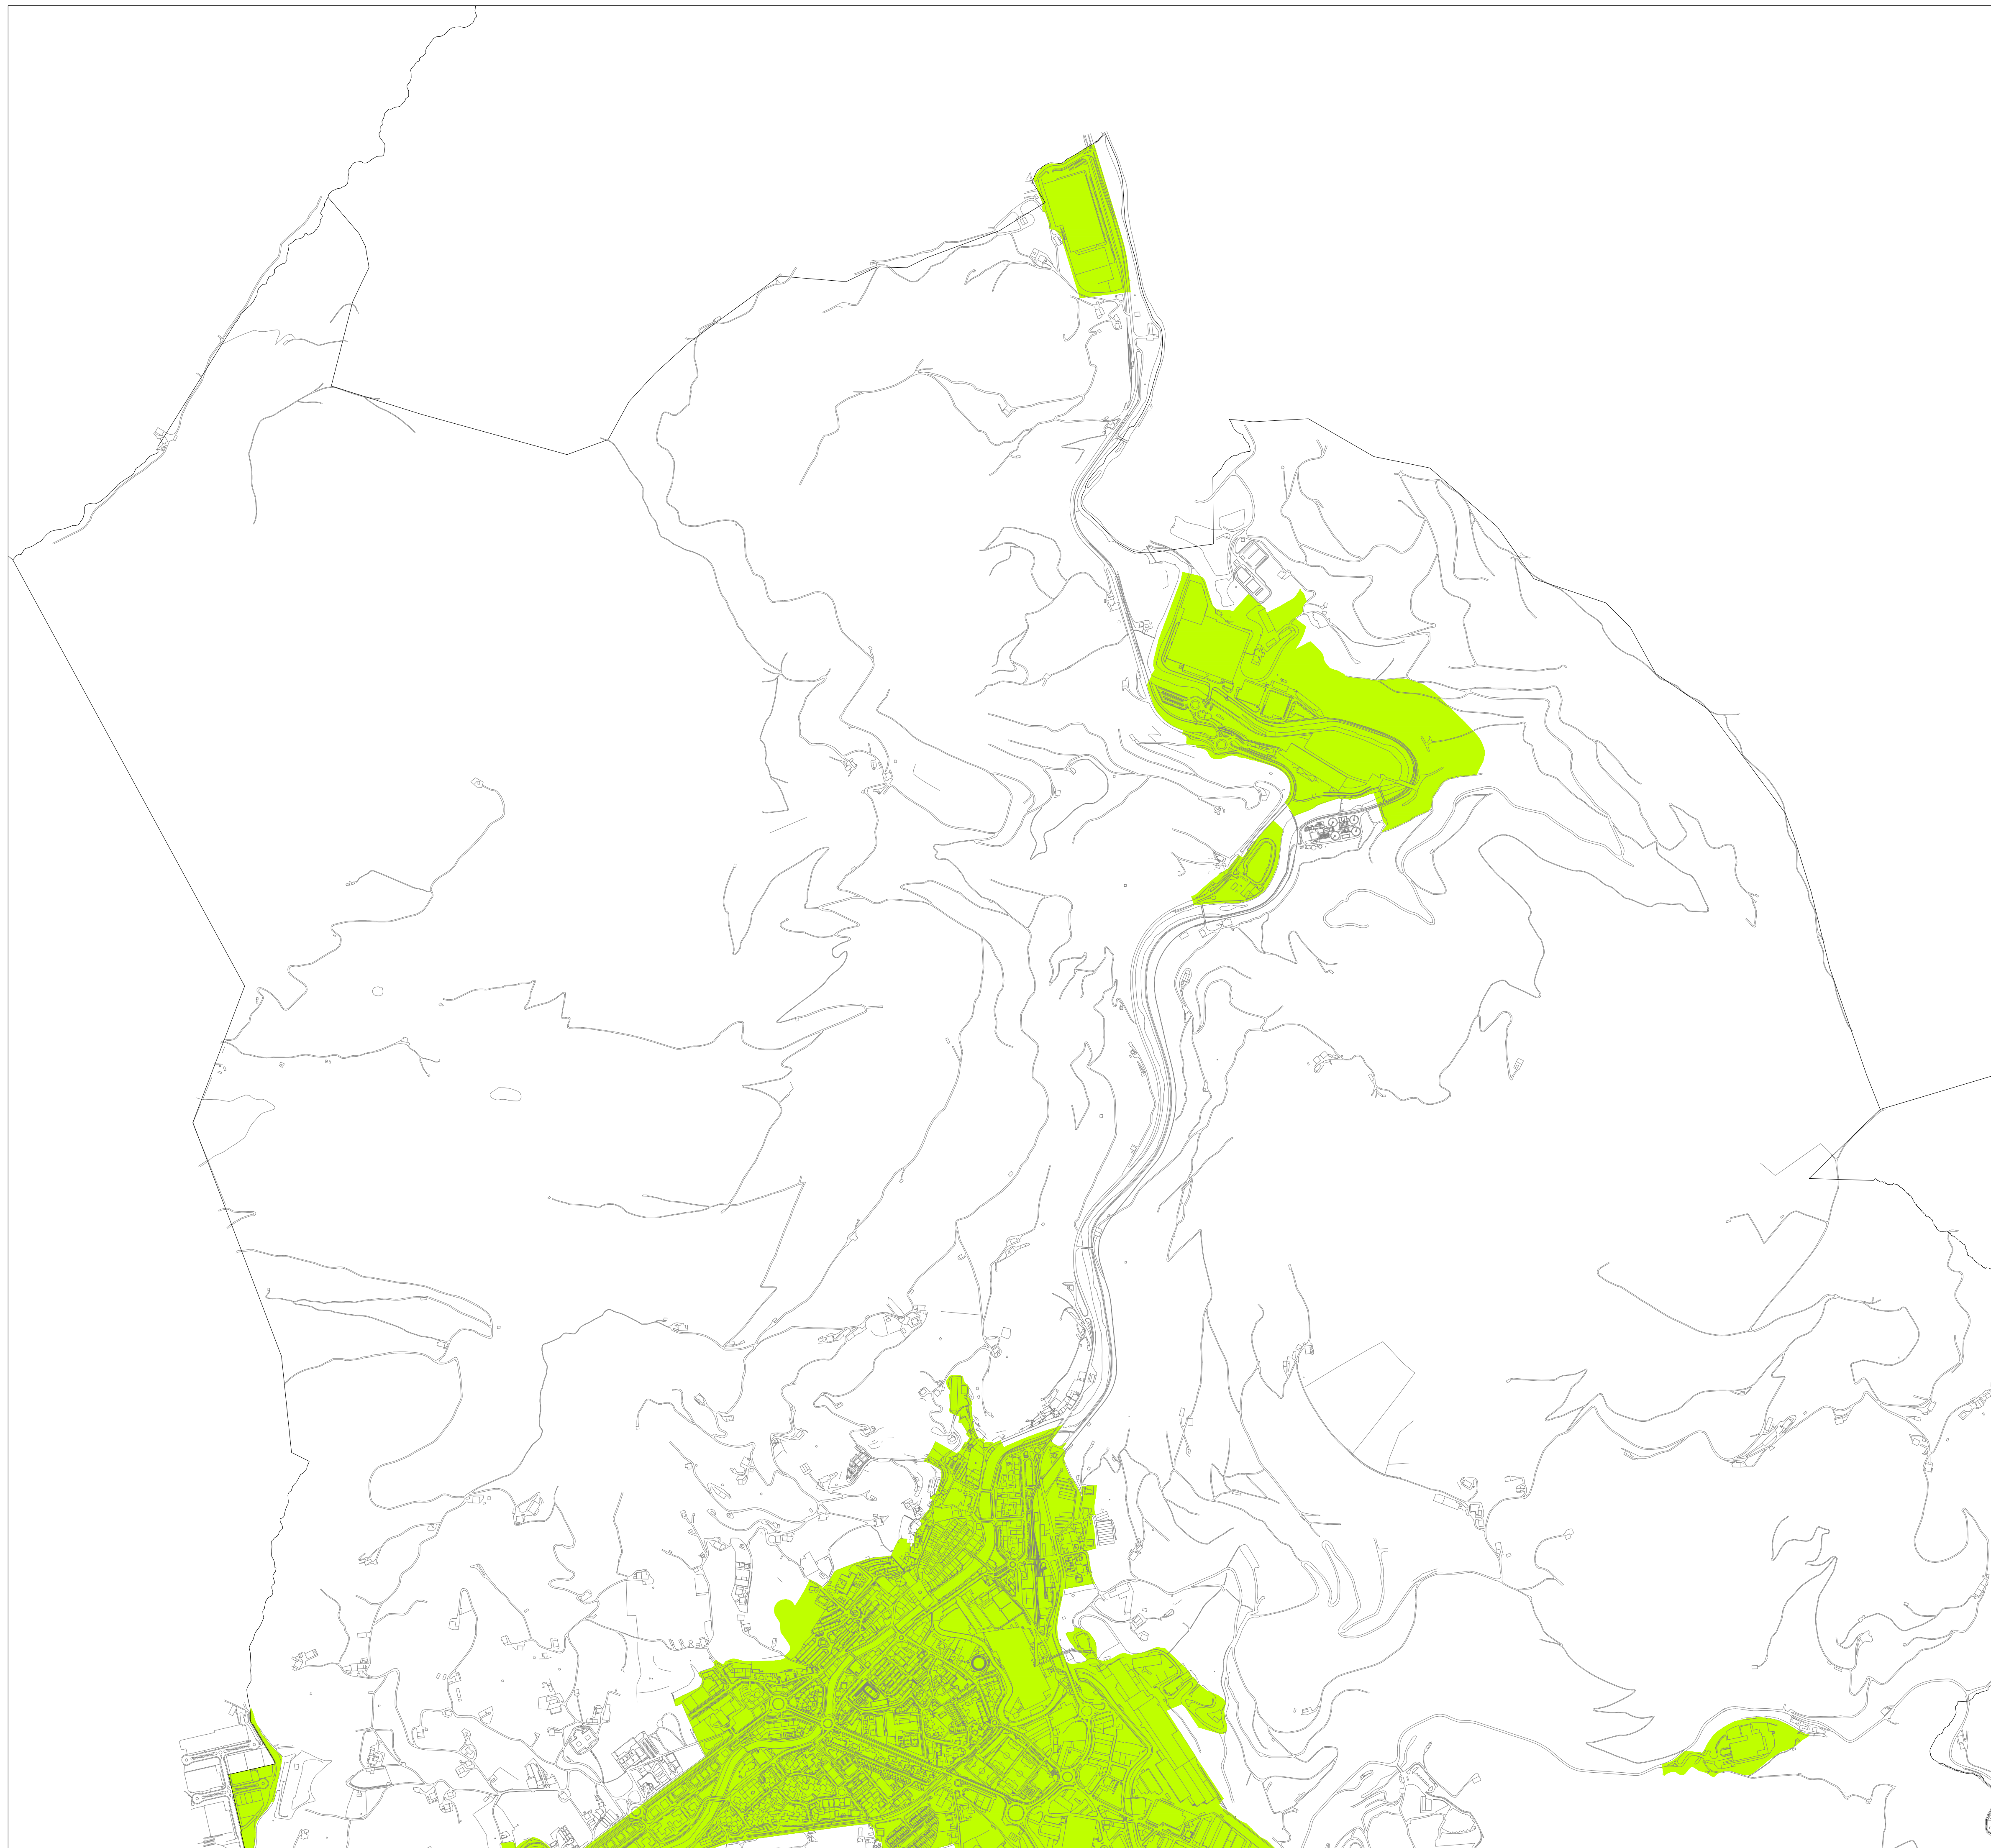

AZPEITIKO ONDASUN HIGIEZIN HIRITARREN LURZORUREN ETA ERAIKINEN BALIO PONENTZIA

PONENCIA DE VALORES DEL SUELO Y DE LAS CONSTRUCCIONES DE LOS BIENES INMUEBLES DE NATURALEZA URBANA DE AZPEITIA

I.2 ERANSKINA ANEXO I.2

LURZORU HIRITARRA MUGATZEKO PLANOA

1/10.000 ESKALA ESCALA 1/10.000

AZPEITIKO ONDASUN HIGIEZIN HIRITARREN LURZORUREN ETA ERAIKINEN BALIO PONENTZIA **PONENCIA DE VALORES DEL SUELO Y DE LAS CONSTRUCCIONES DE LOS BIENES INMUEBLES DE NATURALEZA URBANA DE AZPEITIA**

I.1 ERANSKINA **ANEXO I.1**

LURZORU HIRITARRA MUGATZEKO PLANOA **PLANO DE DELIMITACION DEL SUELO DE NATURALEZA URBANA**
1/10.000 ESKALA **ESCALA 1/10.000**