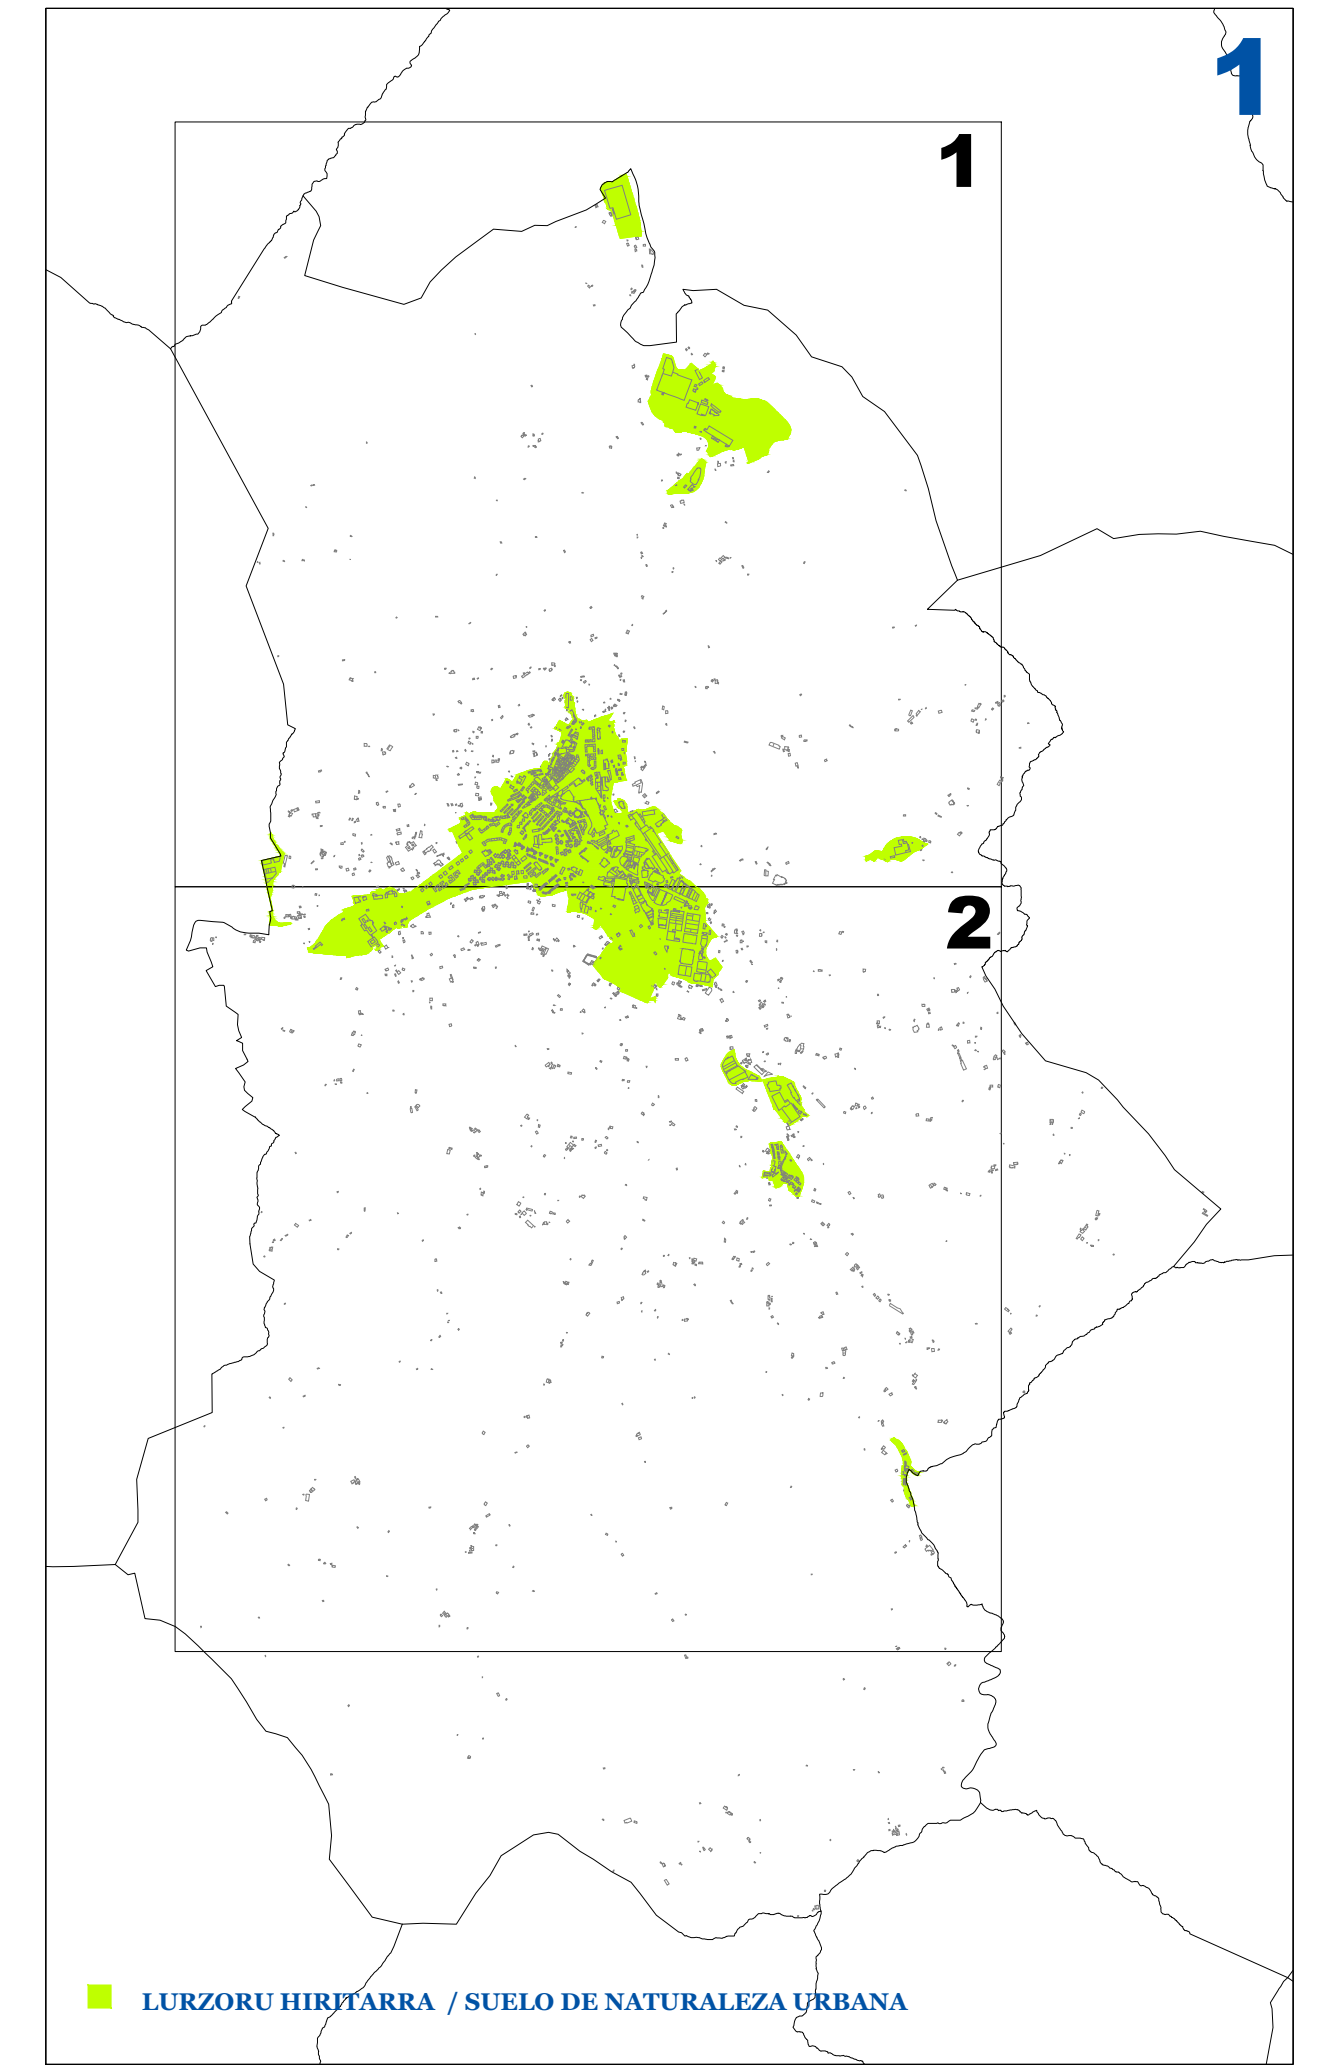

AZPEITIKO ONDASUN HIGIEZIN HIRITARREN LURZORUREN ETA ERAIKINEN BALIO PONENTZIA

PONENCIA DE VALORES DEL SUELO Y DE LAS CONSTRUCCIONES DE LOS BIENES INMUEBLES DE NATURALEZA URBANA DE AZPEITIA

I.2 ERANSKINA ANEXO I.2

LURZORU HIRITARRA MUGATZEKO PLANOA

1/10.000 ESKALA ESCALA 1/10.000

AZPEITIKO ONDASUN HIGIEZIN HIRITARREN LURZORUREN ETA ERAIKINEN BALIO PONENTZIA **PONENCIA DE VALORES DEL SUELO Y DE LAS CONSTRUCCIONES DE LOS BIENES INMUEBLES DE NATURALEZA URBANA DE AZPEITIA**

I.1 ERANSKINA **ANEXO I.1**

LURZORU HIRITARRA MUGATZEKO PLANOA **PLANO DE DELIMITACION DEL SUELO DE NATURALEZA URBANA**
1/10.000 ESKALA **ESCALA 1/10.000**