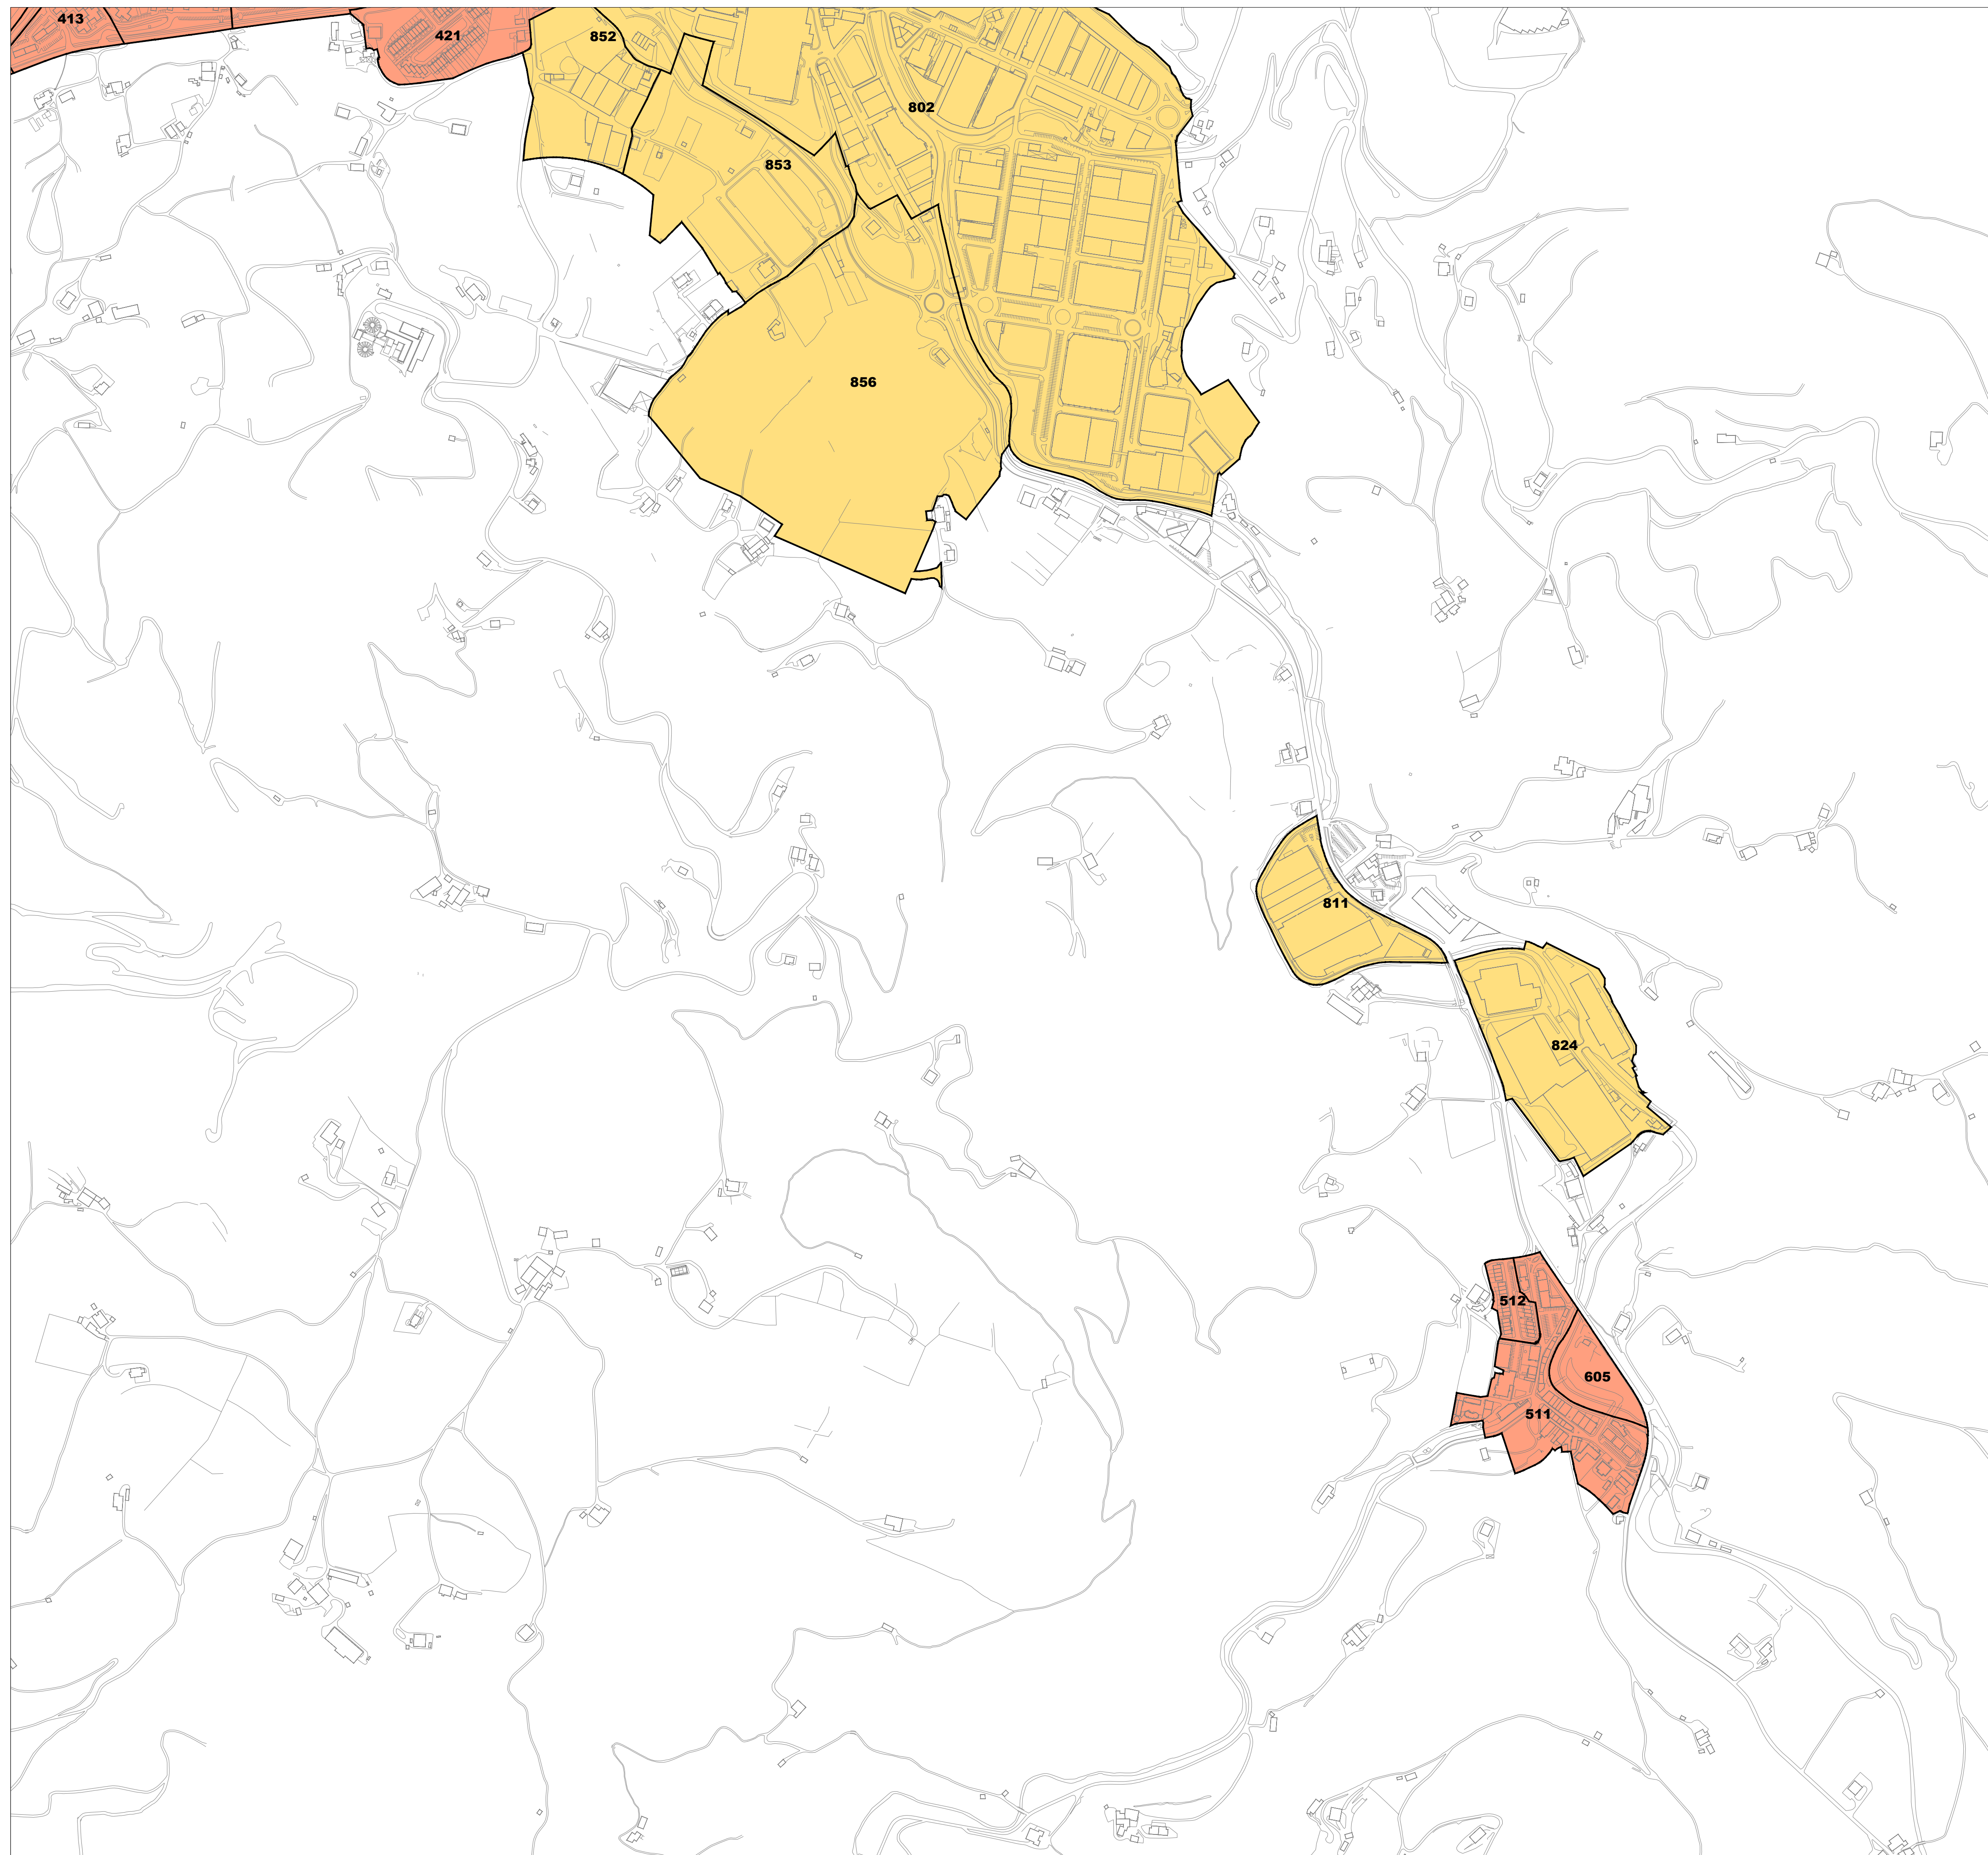

6

■ LURZORU HIRITARREZINEKO GUNEA / AMBITO DE SUELO NO URBANIZABLE
■ ETXEBIZITZA ERABILERAKO ZONAK / ZONAS DE USO RESIDENCIAL
■ INDUSTRIA ETA ZERBITZU ERABILERAKO ZONAK / ZONAS DE USO INDUSTRIAL Y TERCIARIO

AZPEITIKO ONDASUN HIGIEZIN HIRITARREN LURZORUREN ETA ERAIKINEN BALIO PONENTZIA
PONENCIA DE VALORES DEL SUELO Y DE LAS CONSTRUCCIONES DE LOS BIENES INMUEBLES DE NATURALEZA URBANA DE AZPEITIA

II.6 ERANSKINA ANEXO II.6

ZONA KATASTRALEN PLANOA PLANO DE ZONAS CATASTRALES
1/5.000 ESKALA ESCALA 1/5.000

2024