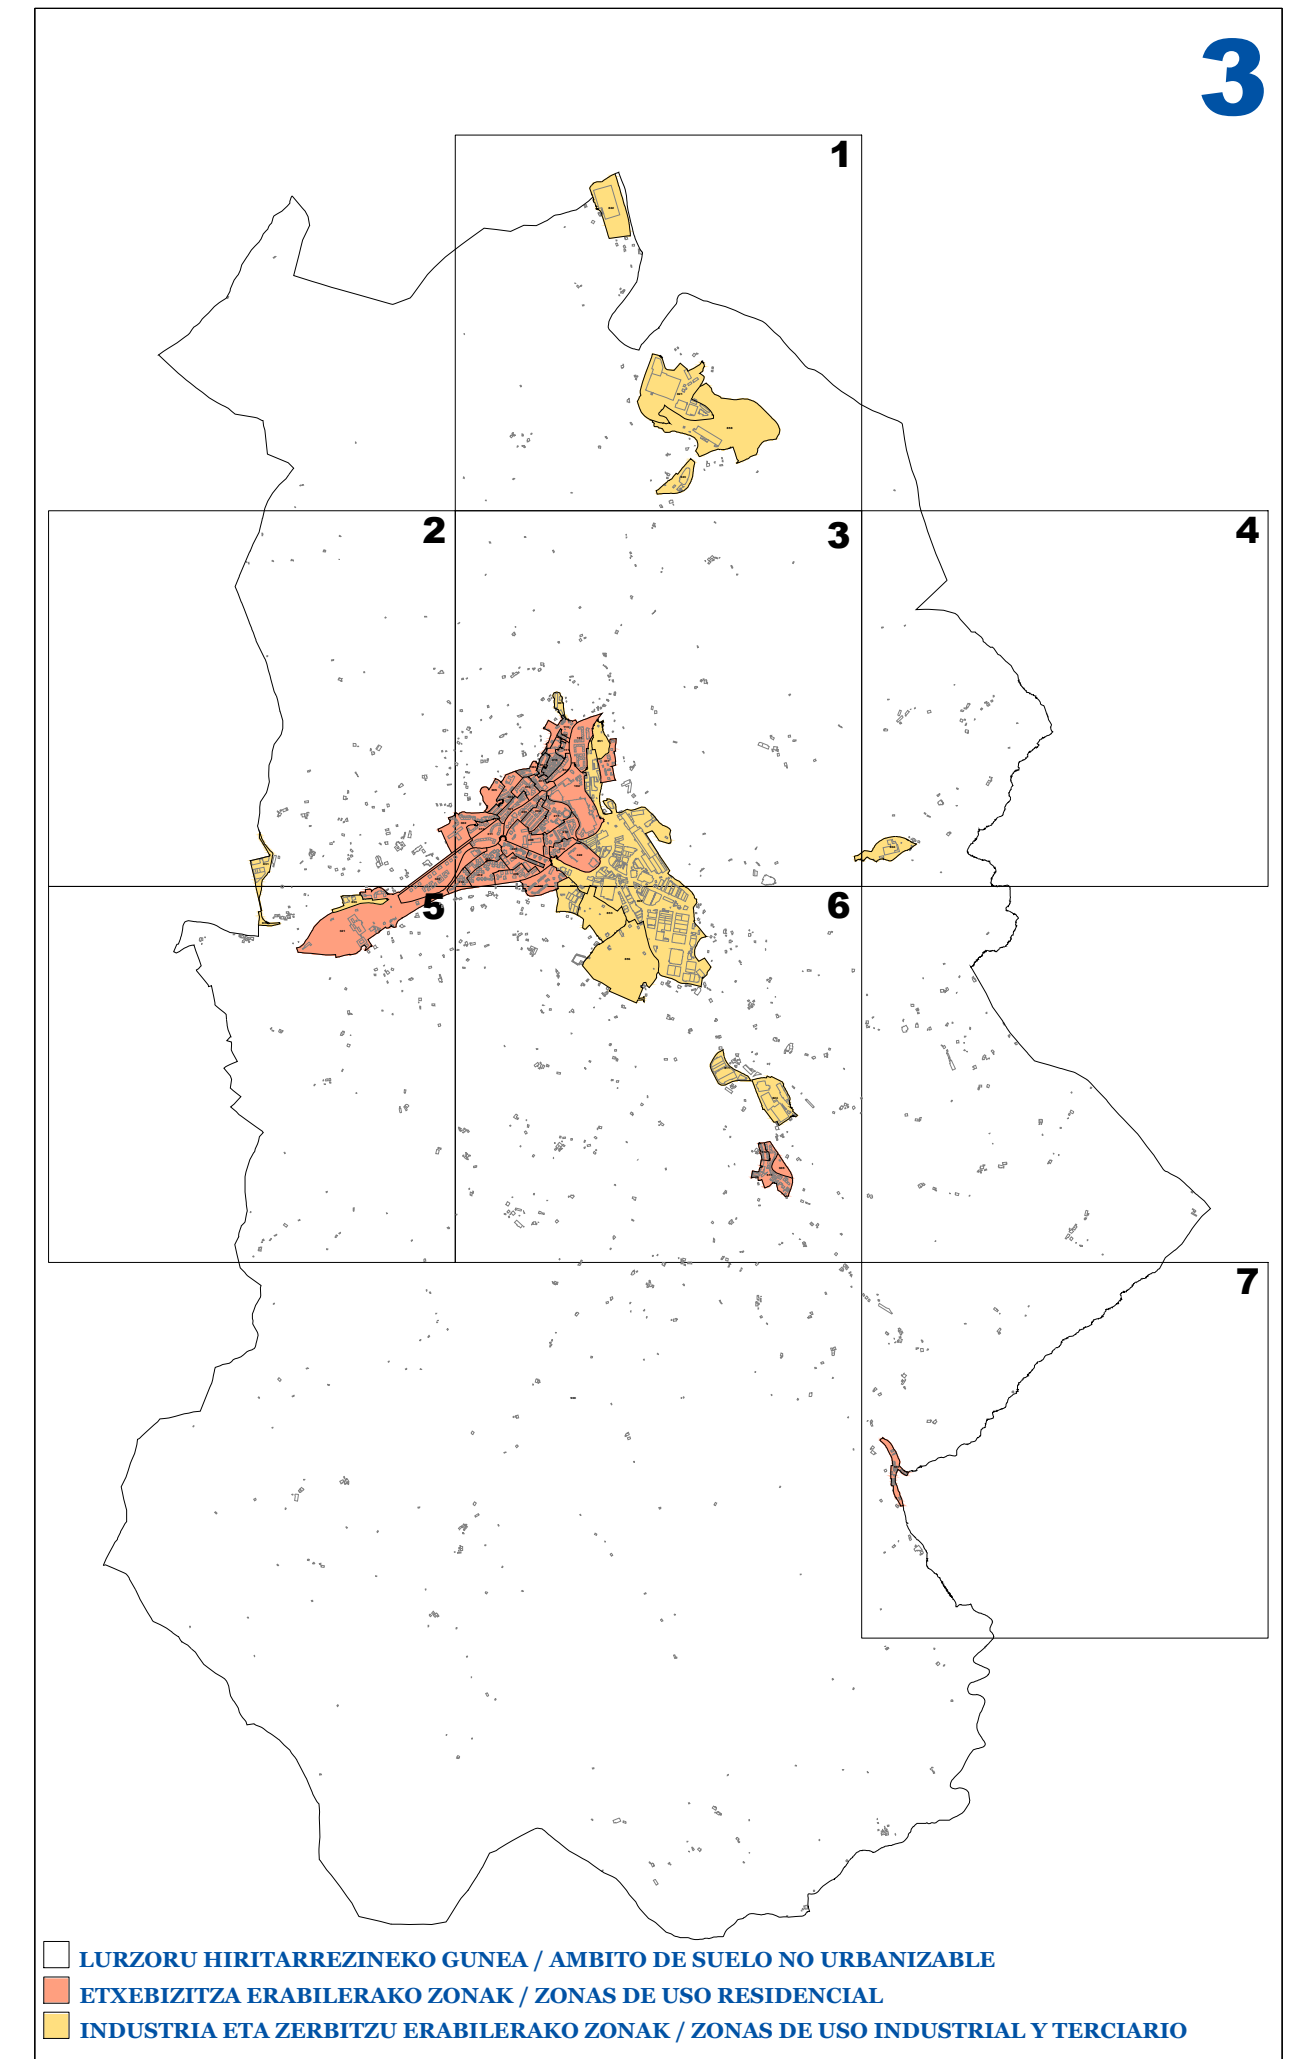

LURZORU HIRITARREZINEKO GUNEA / AMBITO DE SUELO NO URBANIZABLE
  FTXEBIZITZA ERABILERAKO ZONAK / ZONAS DE USO RESIDENCIAL
  INDUSTRIA ETA ZERBITZU ERABILERAKO ZONAK / ZONAS DE USO INDUSTRIAL Y TERCIARIO

AZPEITIKO ONDASUN HIGIEZIN HIRITARREN LURZORUREN ETA ERAIKINEN BALIO PONENTZIA
PONENCIA DE VALORES DEL SUELO Y DE LAS CONSTRUCCIONES DE LOS BIENES INMUEBLES DE NATURALEZA URBANA DE AZPEITIA

II.3 ERANSKINA ANEXO II.3

ZONA KATASTRAL EN PLANO DE ZONAS CATASTRALES
1/5.000 ESKALA ESCALA 1/5.000

2024