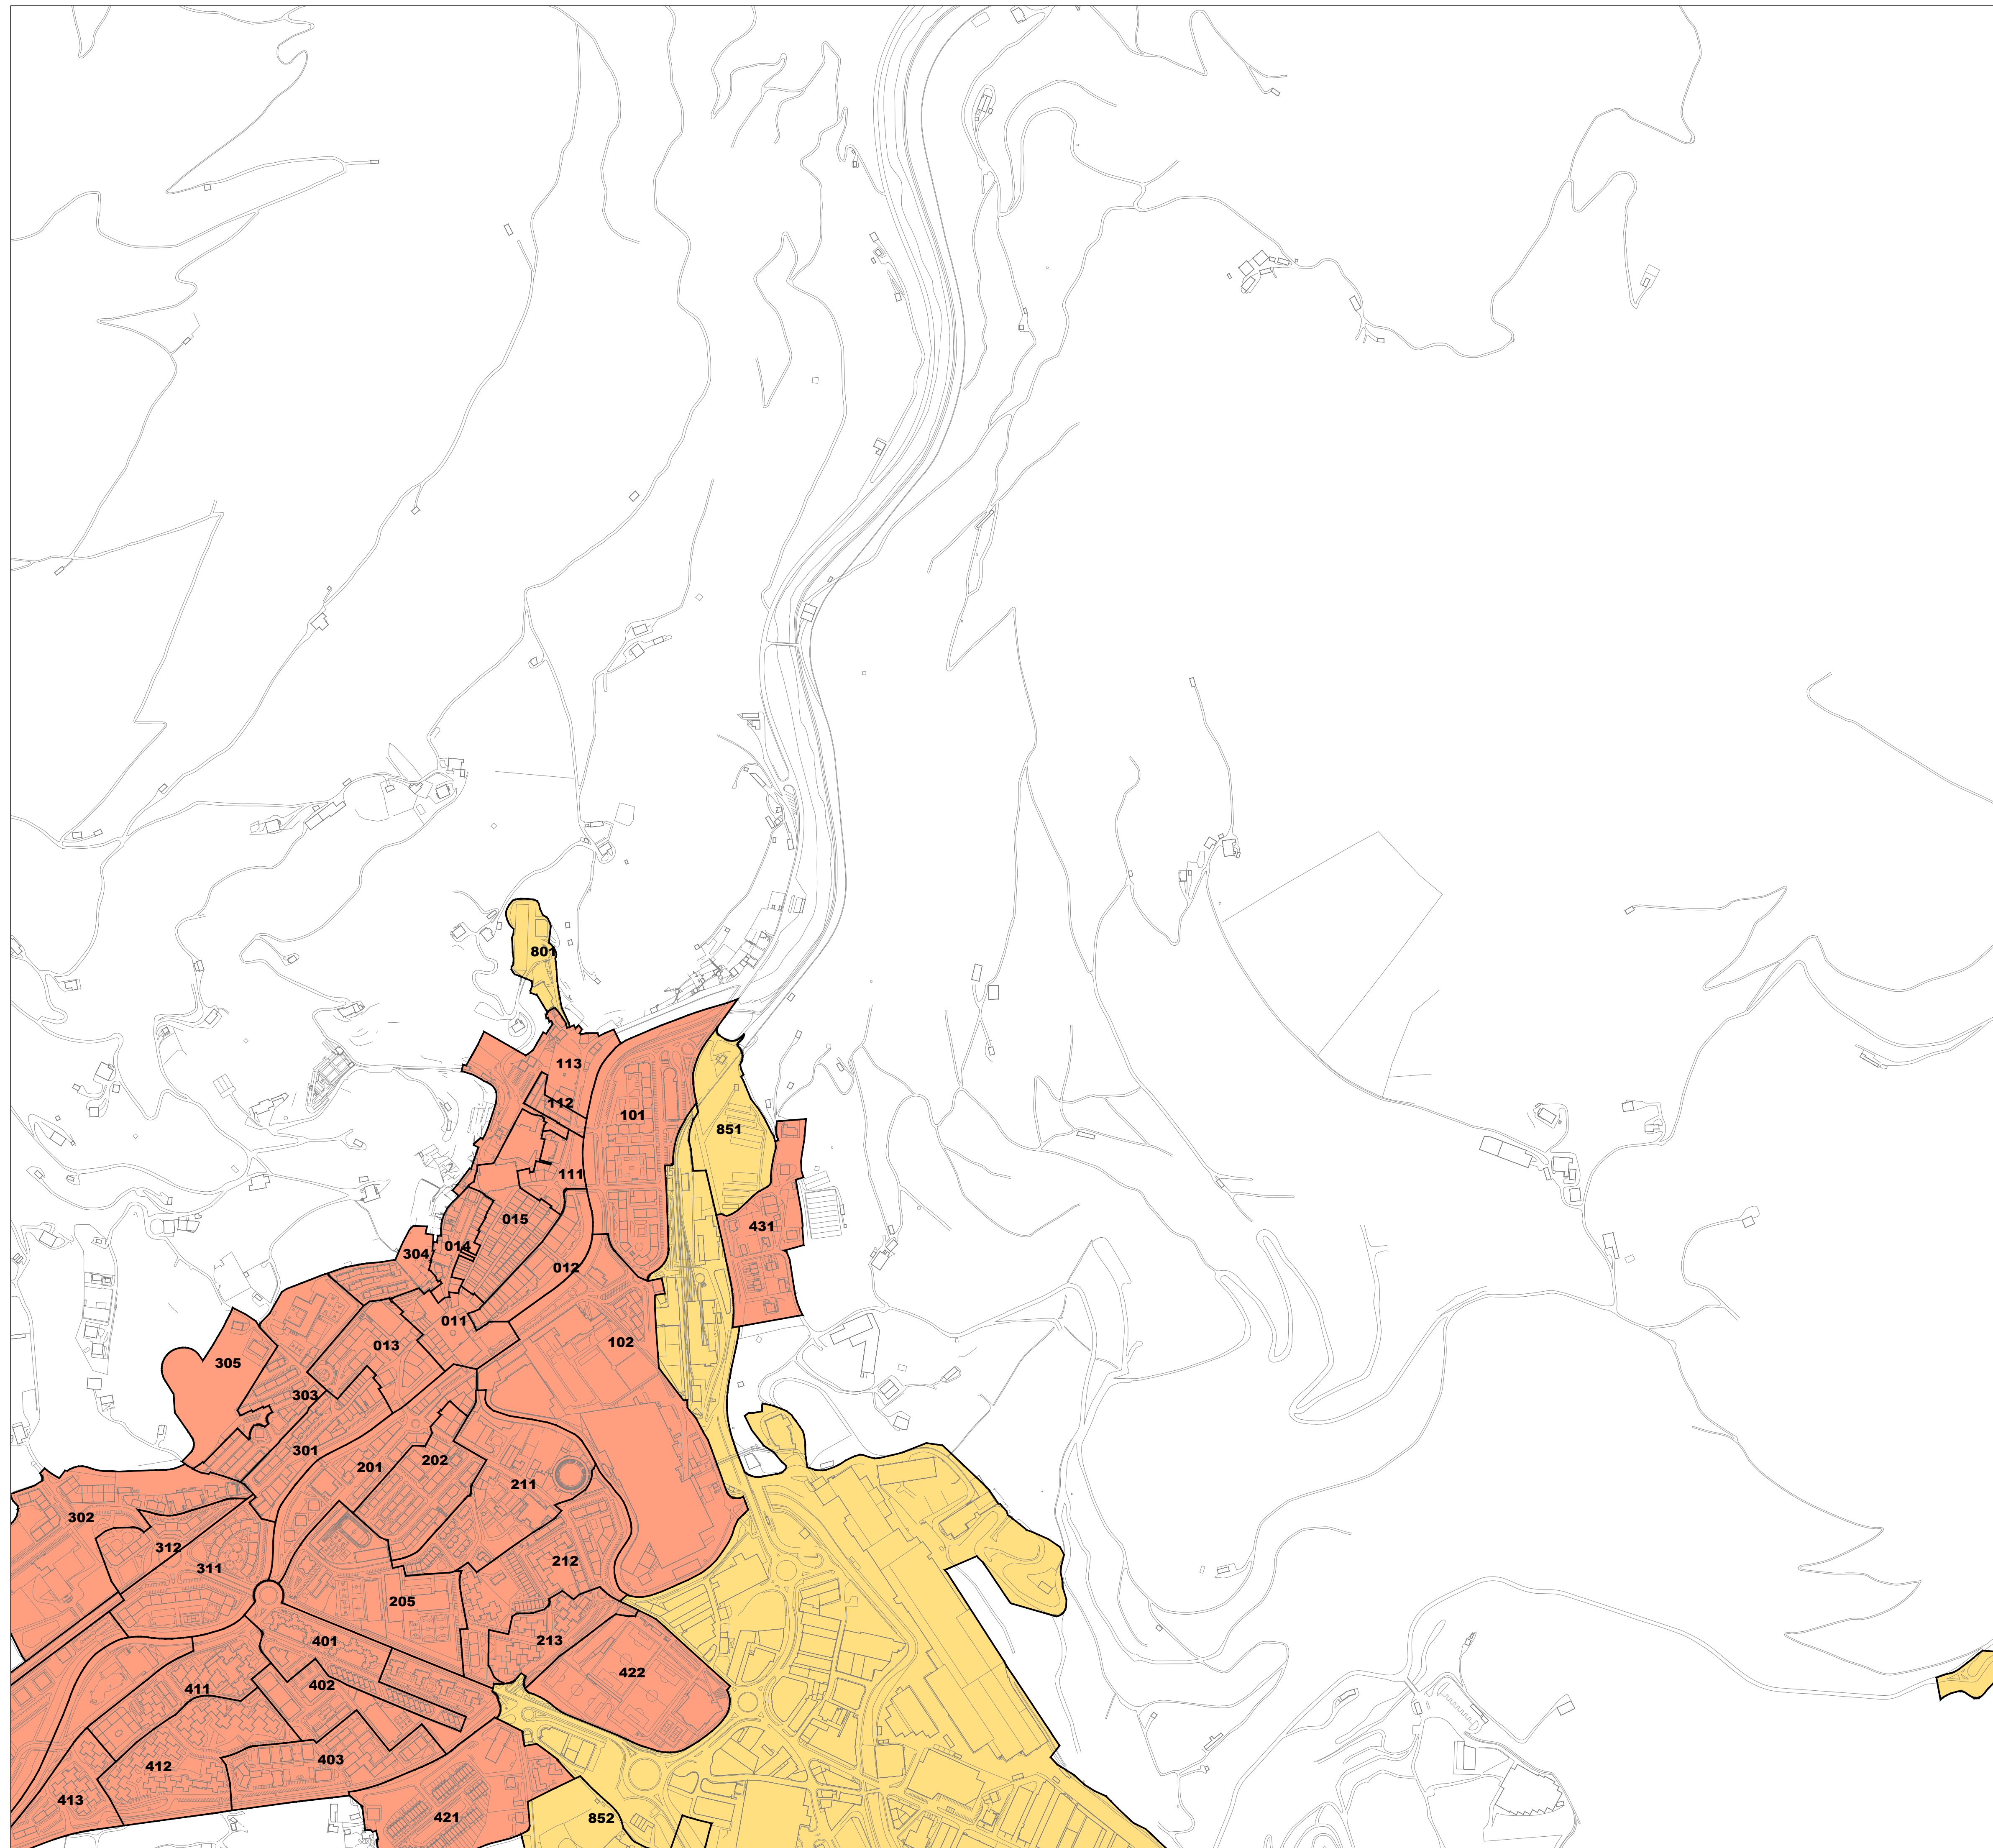

LURZORU HIRITARREZINEKO GUNEA / AMBITO DE SUELO NO URBANIZABLE
  FTXEBIZITZA ERABILERAKO ZONAK / ZONAS DE USO RESIDENCIAL
  INDUSTRIA ETA ZERBITZU ERABILERAKO ZONAK / ZONAS DE USO INDUSTRIAL Y TERCIARIO

AZPEITIKO ONDASUN HIGIEZIN HIRITARREN LURZORUREN ETA ERAIKINEN BALIO PONENTZIA
PONENCIA DE VALORES DEL SUELO Y DE LAS CONSTRUCCIONES DE LOS BIENES INMUEBLES DE NATURALEZA URBANA DE AZPEITIA

II.3 ERANSKINA ANEXO II.3

ZONA KATASTRAL EN PLANO DE ZONAS CATASTRALES
1/5.000 ESKALA ESCALA 1/5.000

2024