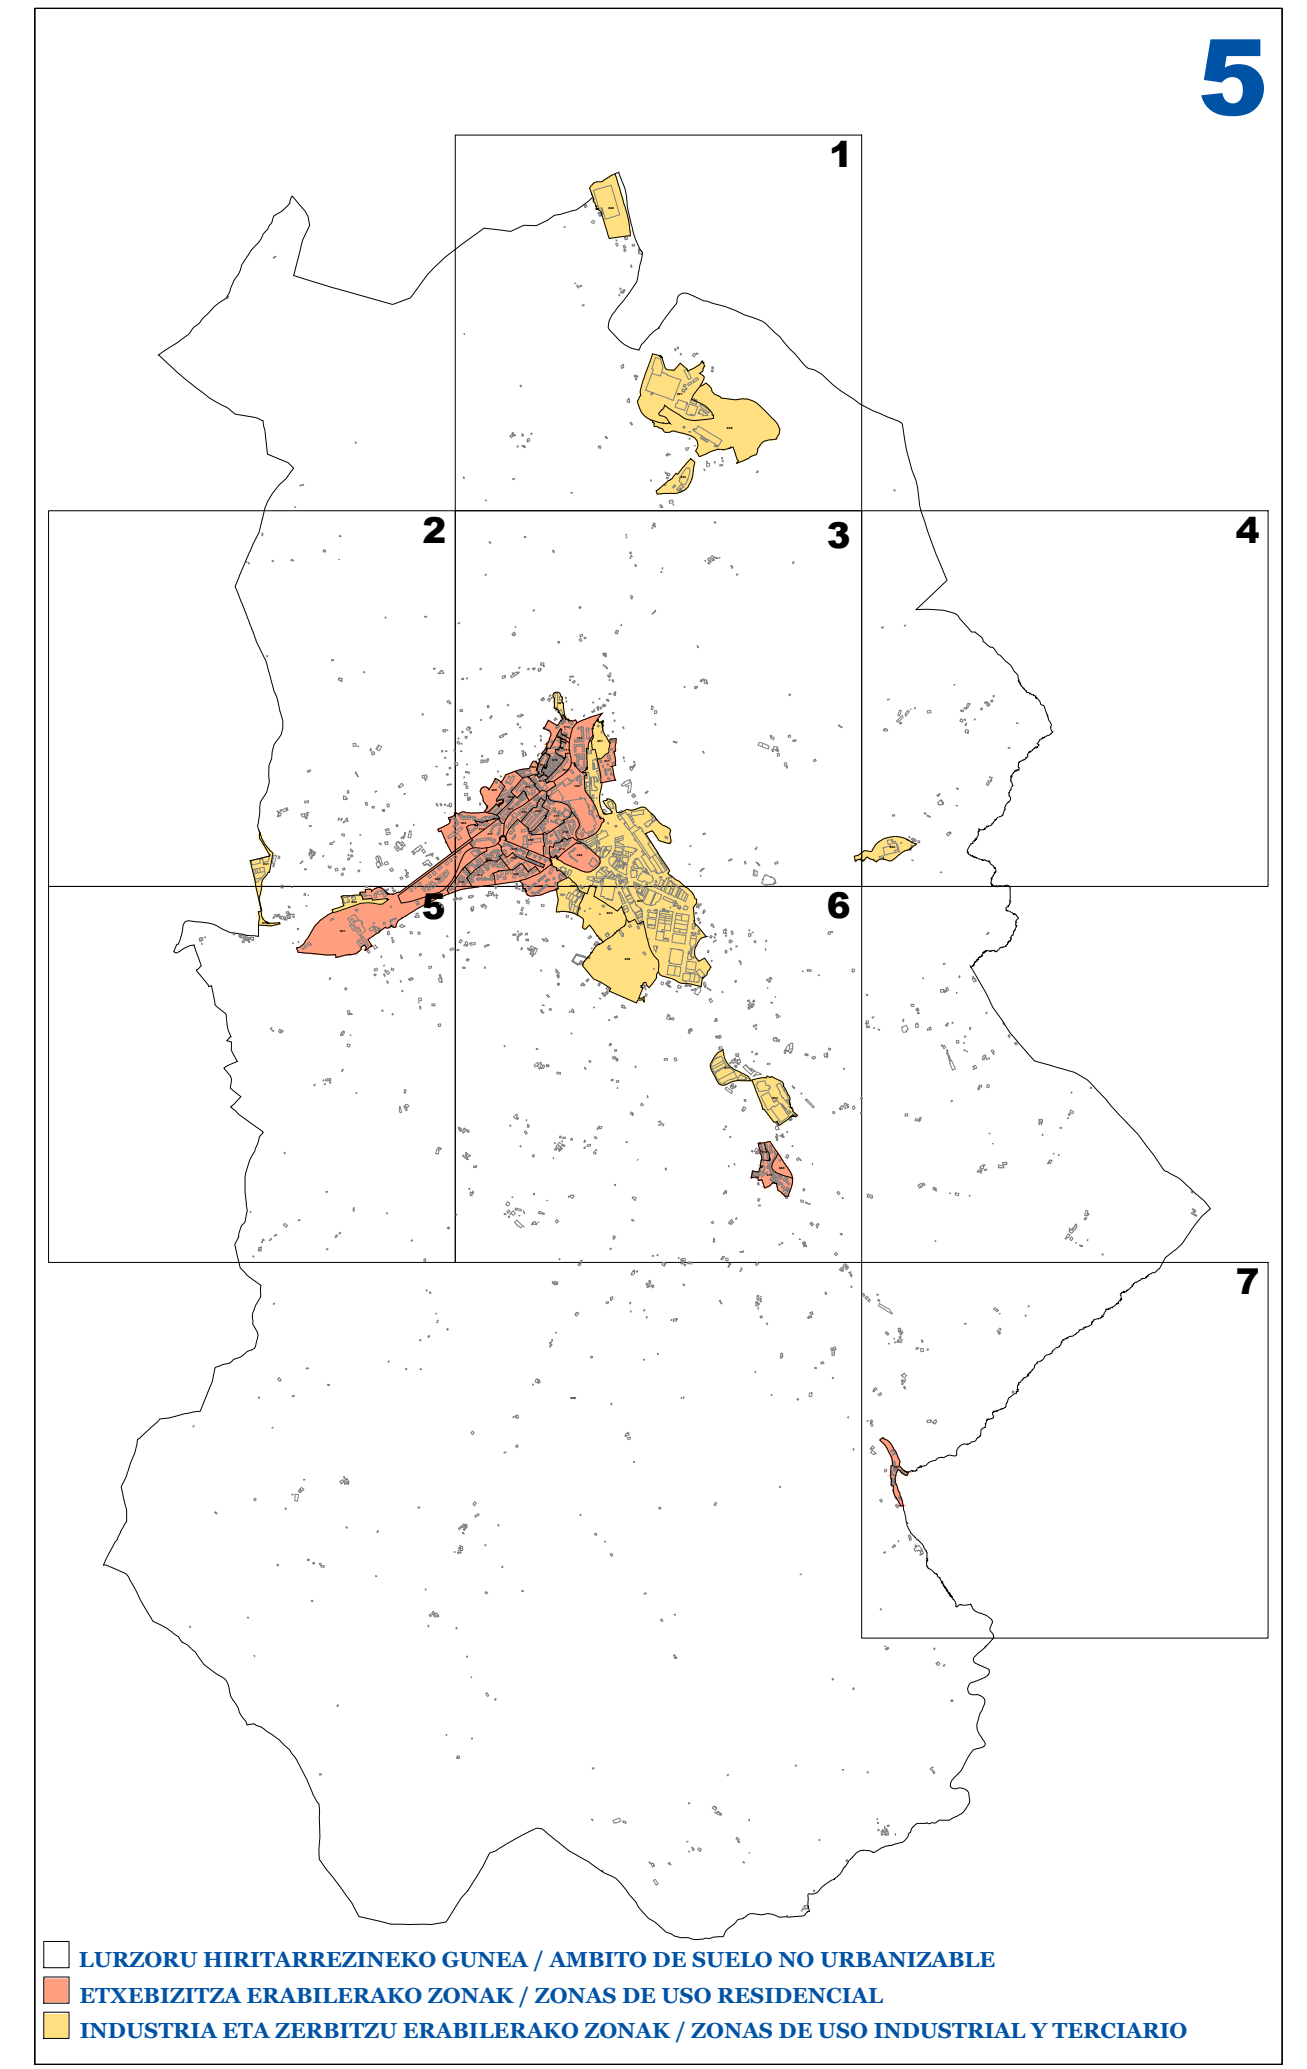

II.1 ERANSKINA ANEXO II.1

ZONA KATASTRALEN PLANOA PLANO DE ZONAS CATASTRALES
1/5.000 ESKALA ESCALA 1/5.000

2024

LURZORU HIRITARREZINEKO GUNEA / AMBITO DE SUELO NO URBANIZABLE
 FTXEIBIZITZA ERABILERA ZONAK / ZONAS DE USO RESIDENCIAL
 INDUSTRIA ETA ZERBITZU ERABILERA ZONAK / ZONAS DE USO INDUSTRIAL Y TERCIARIO

ZONA KATASTRAL EN PLANO DE ZONAS CATASTRALES
1/5.000 ESKALA ESCALA 1/5.000

2024

AZPEITIKO ONDASUN HIGIEZIN HIRITARREN LURZORUREN ETA ERAIKINEN BALIO PONENTZIA
PONENCIA DE VALORES DEL SUELO Y DE LAS CONSTRUCCIONES DE LOS BIENES INMUEBLES DE NATURALEZA URBANA DE AZPEITIA

II.4 ERANSKINA ANEXO II.4

ZONA KATASTRALEN PLANOA PLANO DE ZONAS CATASTRALES
1/5.000 ESKALA ESCALA 1/5.000

2024

LURZORU HIRITARREZINEKO GUNEA / AMBITO DE SUELO NO URBANIZABLE
 ETXEBIZITZA ERABILERAKO ZONAK / ZONAS DE USO RESIDENCIAL
 INDUSTRIA ETA ZERBITZU ERABILERAKO ZONAK / ZONAS DE USO INDUSTRIAL Y TERCIARIO