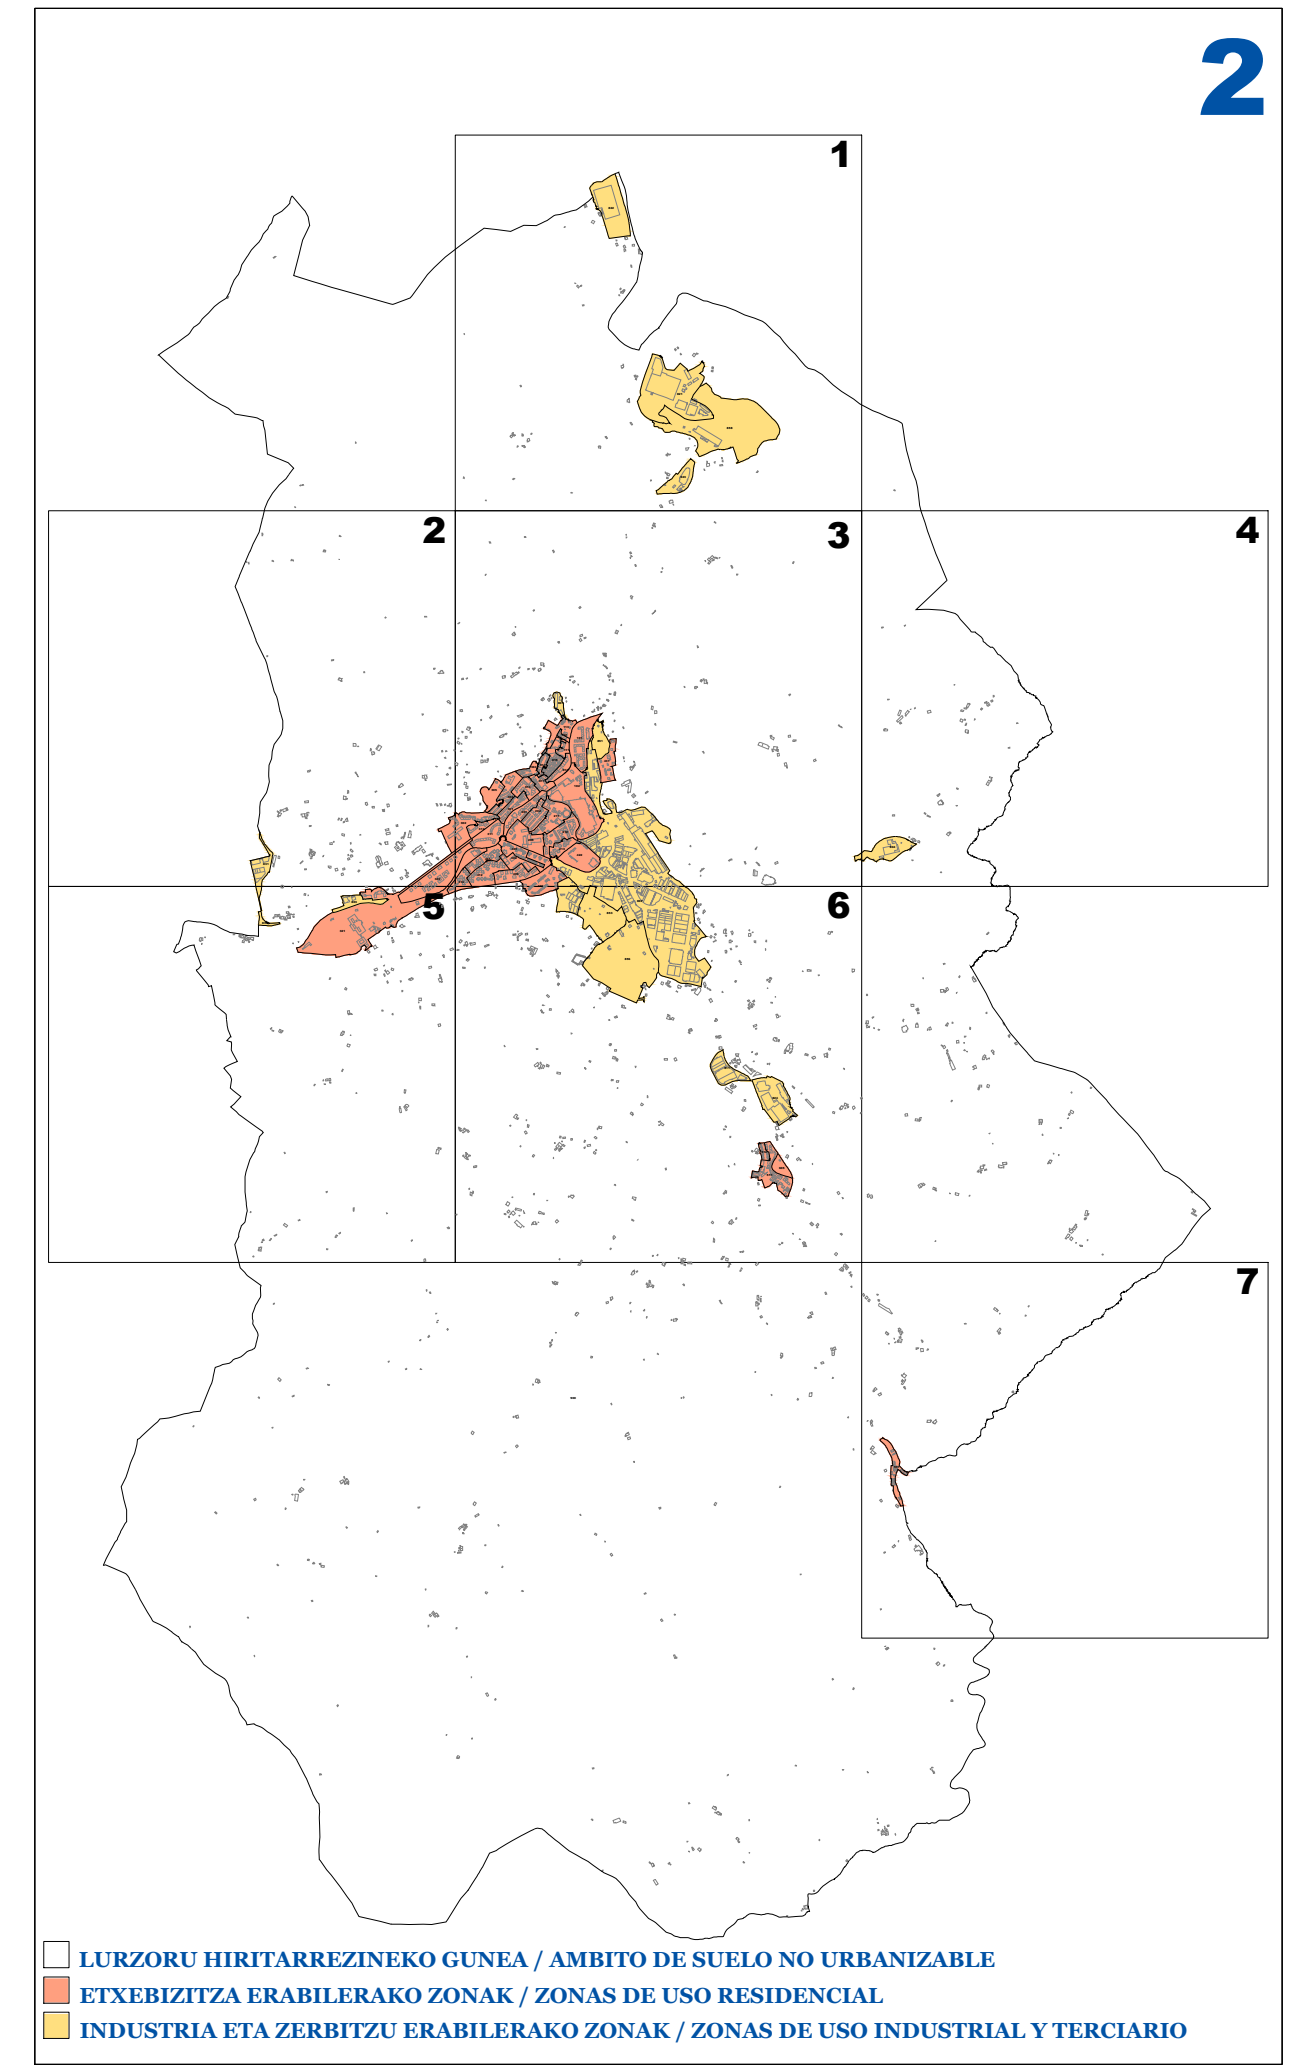

II.1 ERANSKINA ANEXO II.1

ZONA KATASTRALEN PLANOA PLANO DE ZONAS CATASTRALES
1/5.000 ESKALA ESCALA 1/5.000

2024

LURZORU HIRITARREZINEKO GUNEA / AMBITO DE SUELO NO URBANIZABLE
 FTXEIBIZITZA ERABILERA ZONAK / ZONAS DE USO RESIDENCIAL
 INDUSTRIA ETA ZERBITZU ERABILERA ZONAK / ZONAS DE USO INDUSTRIAL Y TERCIARIO

II.7 ERANSKINA ANEXO II.7

ZONA KATASTRALEN PLANOA PLANO DE ZONAS CATASTRALES
1/5.000 ESKALA ESCALA 1/5.000