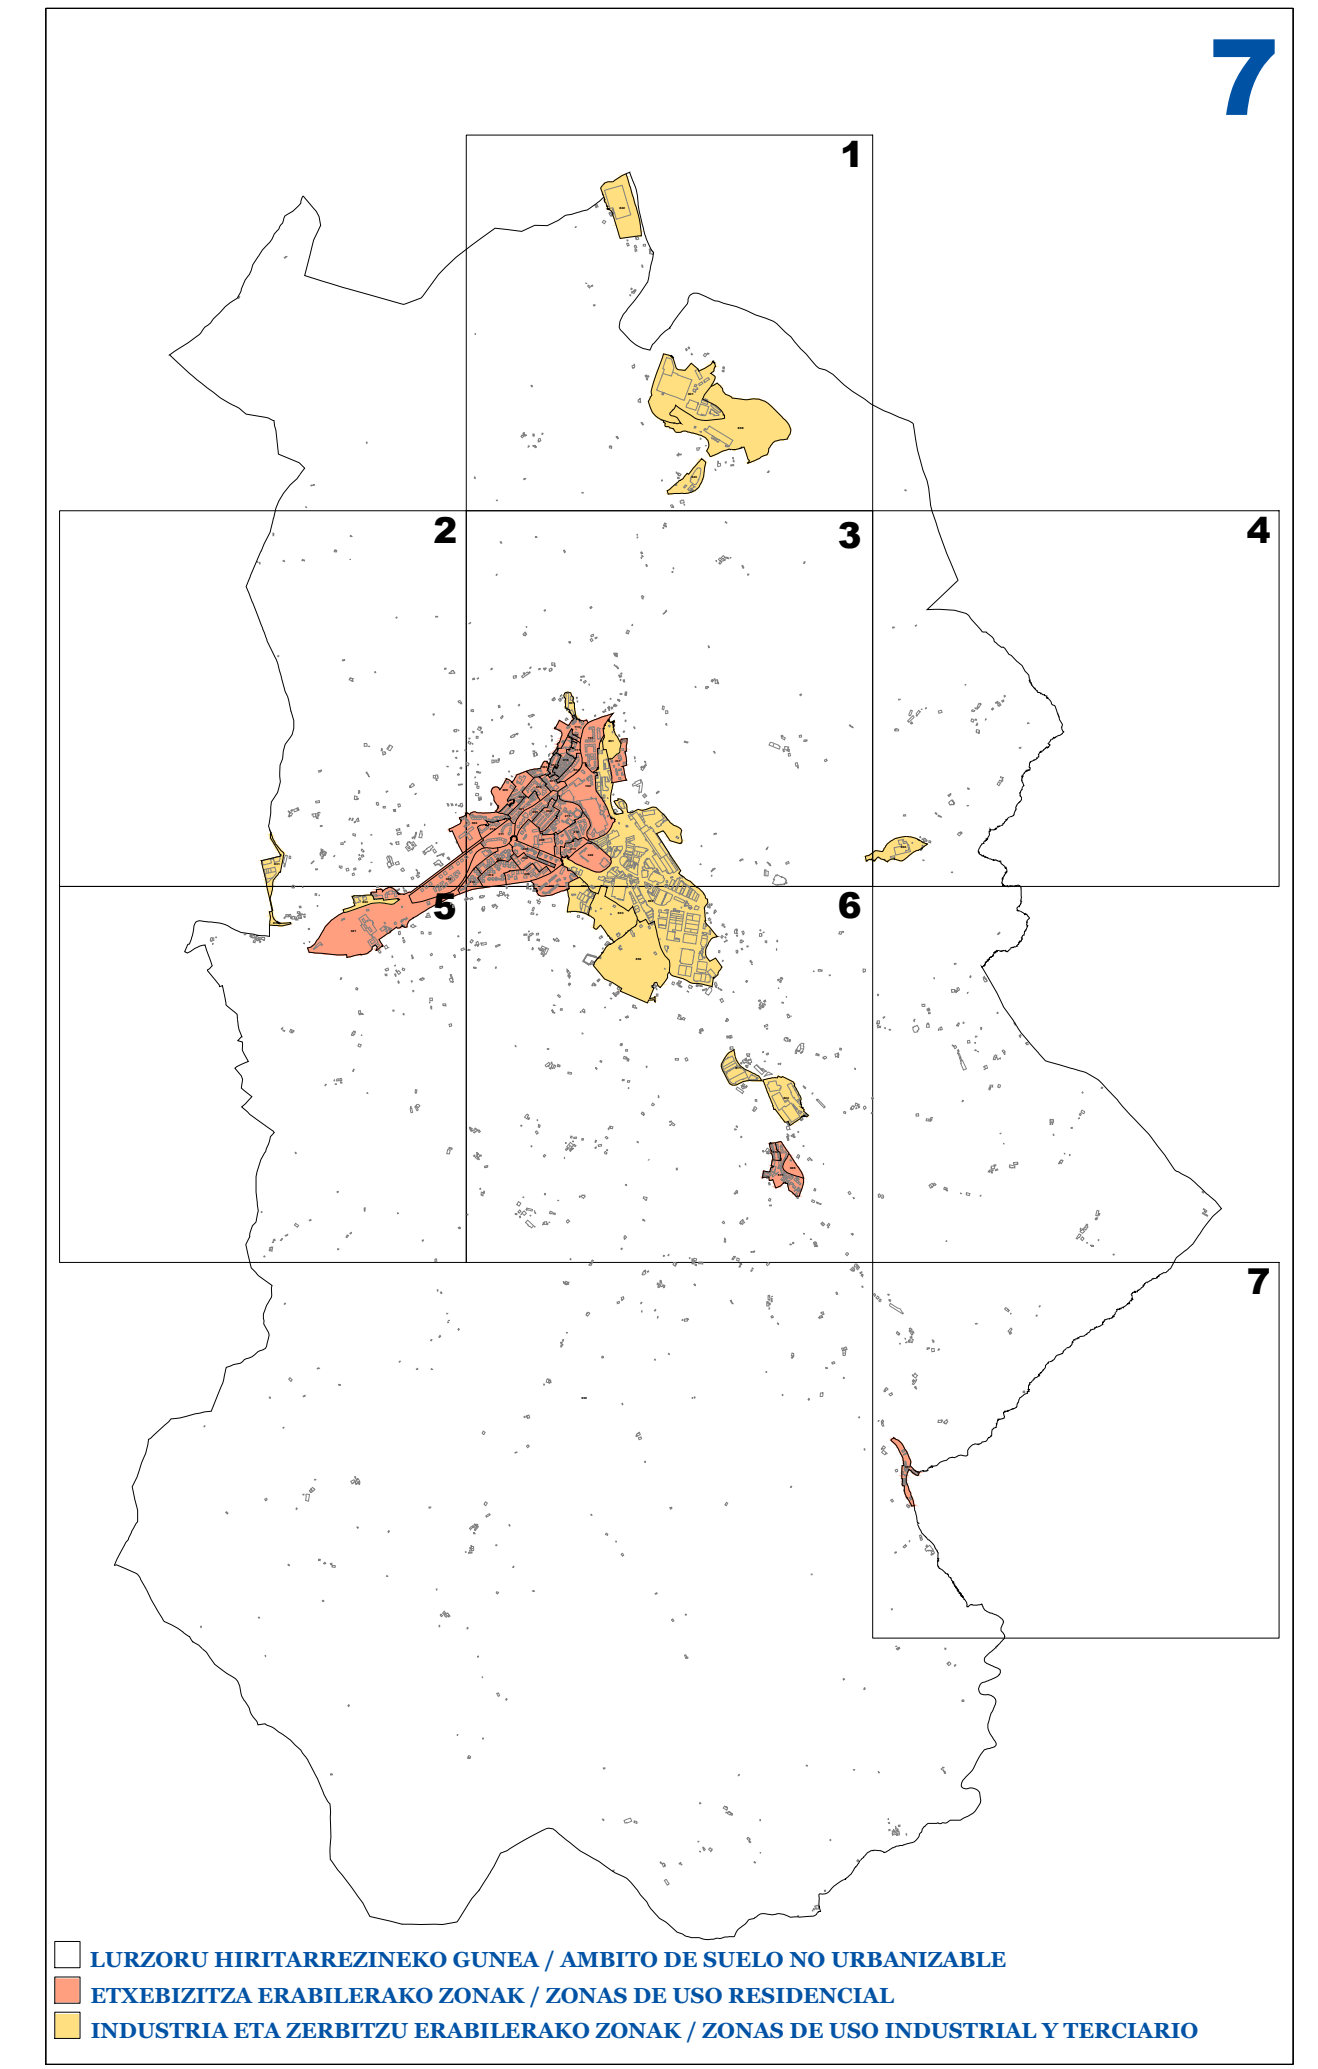

AZPEITIKO ONDASUN HIGIEZIN HIRITARREN LURZORUREN ETA ERAIKINEN BALIO PONENTZIA

PONENCIA DE VALORES DEL SUELO Y DE LAS CONSTRUCCIONES DE LOS BIENES INMUEBLES DE NATURALEZA URBANA DE AZPEITIA

II.7 ERANSKINA ANEXO II.7

ZONA KATASTRALEN PLANOA PLANO DE ZONAS CATASTRALES
1/5.000 ESKALA ESCALA 1/5.000