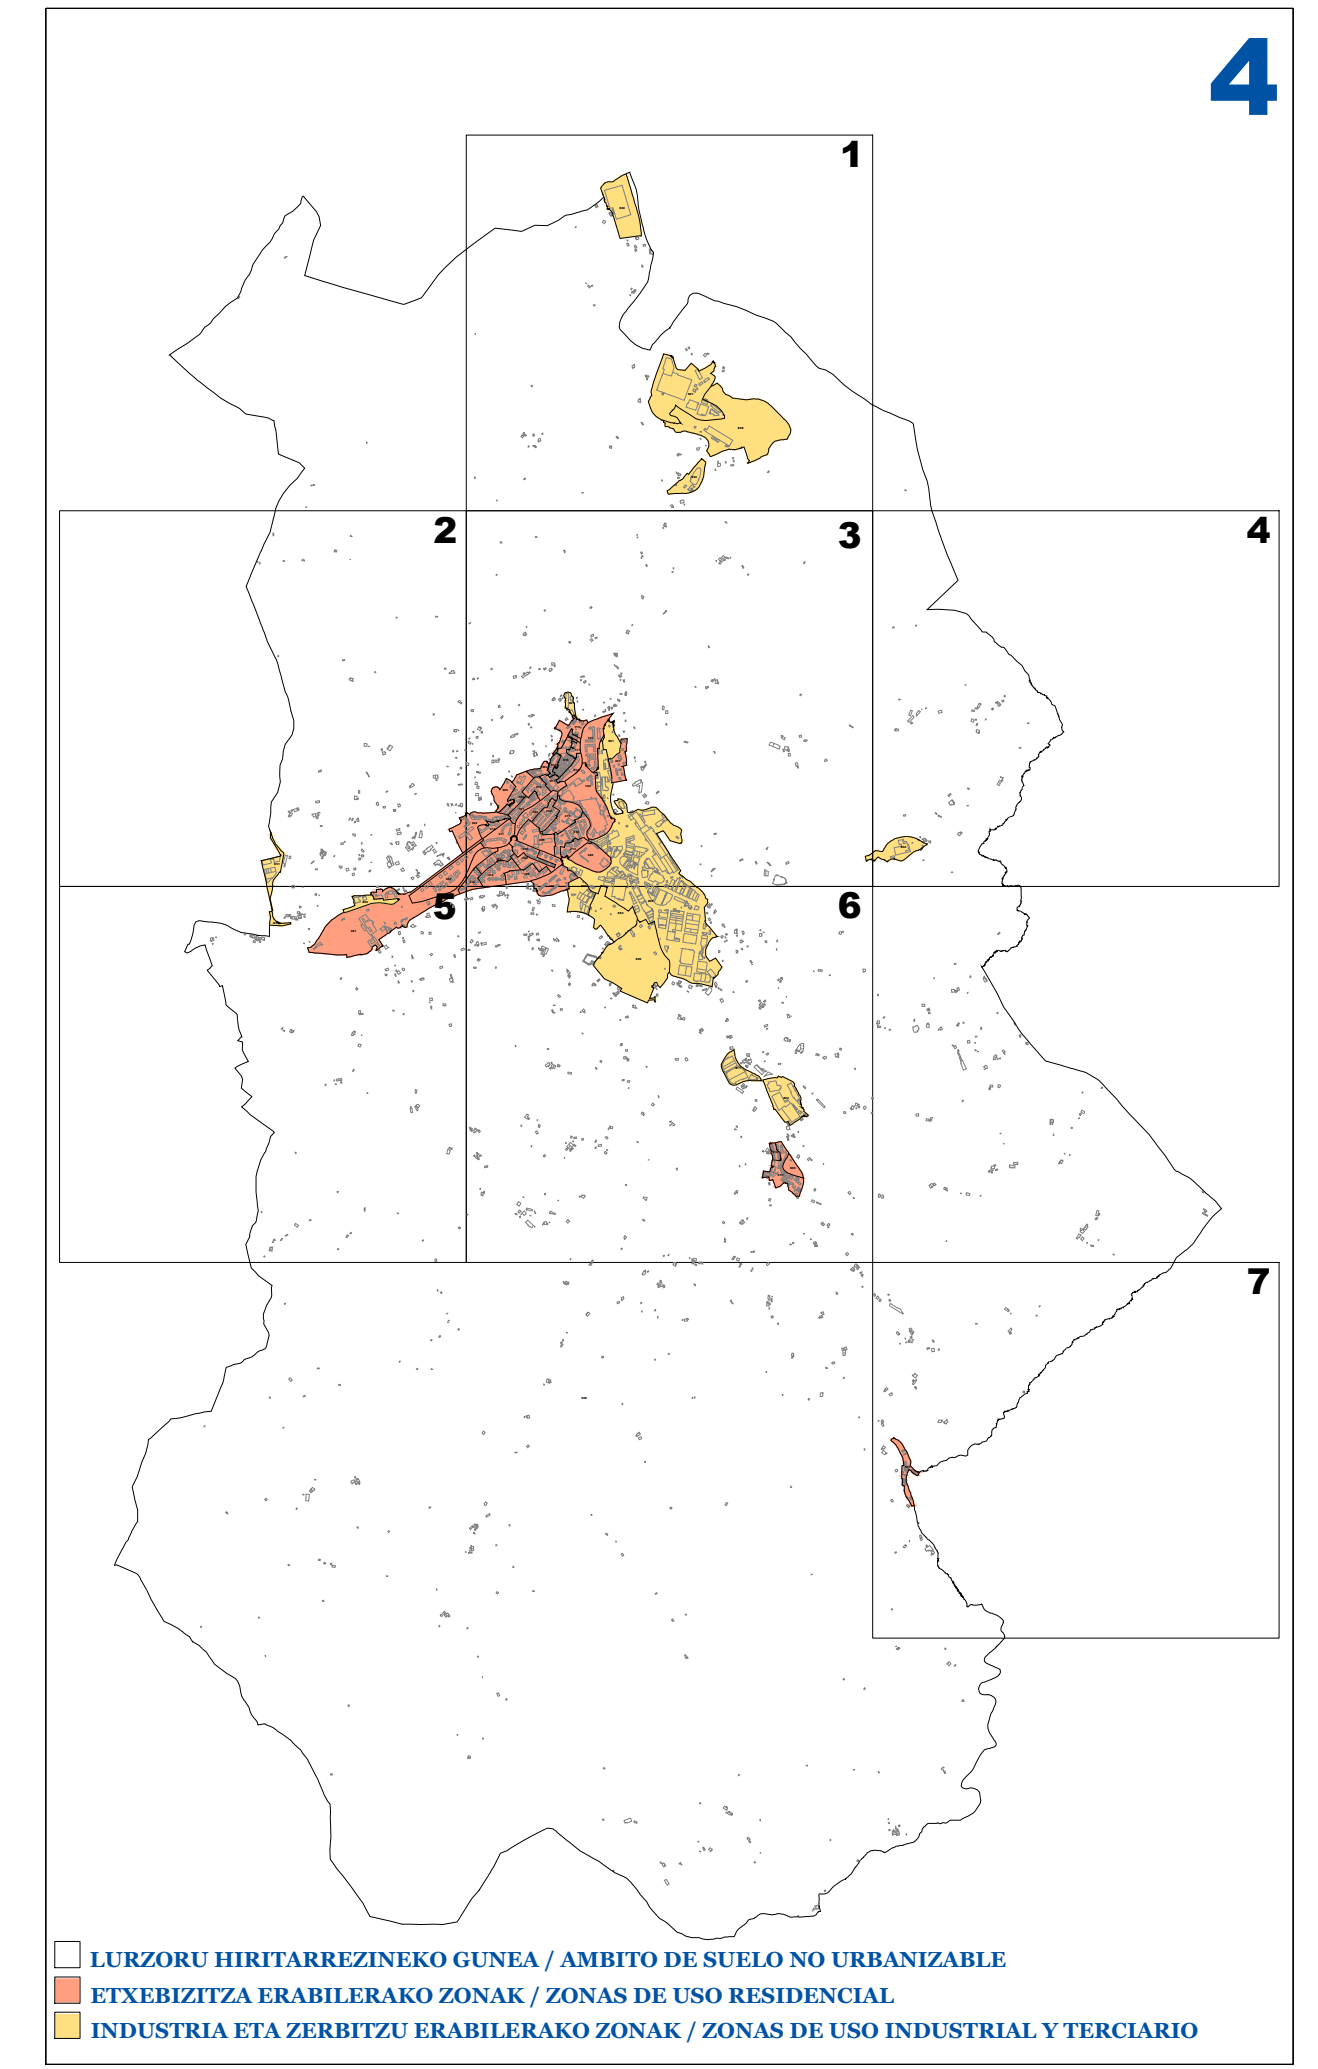

AZPEITIKO ONDASUN HIGIEZIN HIRITARREN LURZORUREN ETA ERAIKINEN BALIO PONENTZIA
PONENCIA DE VALORES DEL SUELO Y DE LAS CONSTRUCCIONES DE LOS BIENES INMUEBLES DE NATURALEZA URBANA DE AZPEITIA

II.4 ERANSKINA ANEXO II.4

ZONA KATASTRALEN PLANOA PLANO DE ZONAS CATASTRALES
1/5.000 ESKALA ESCALA 1/5.000

2024