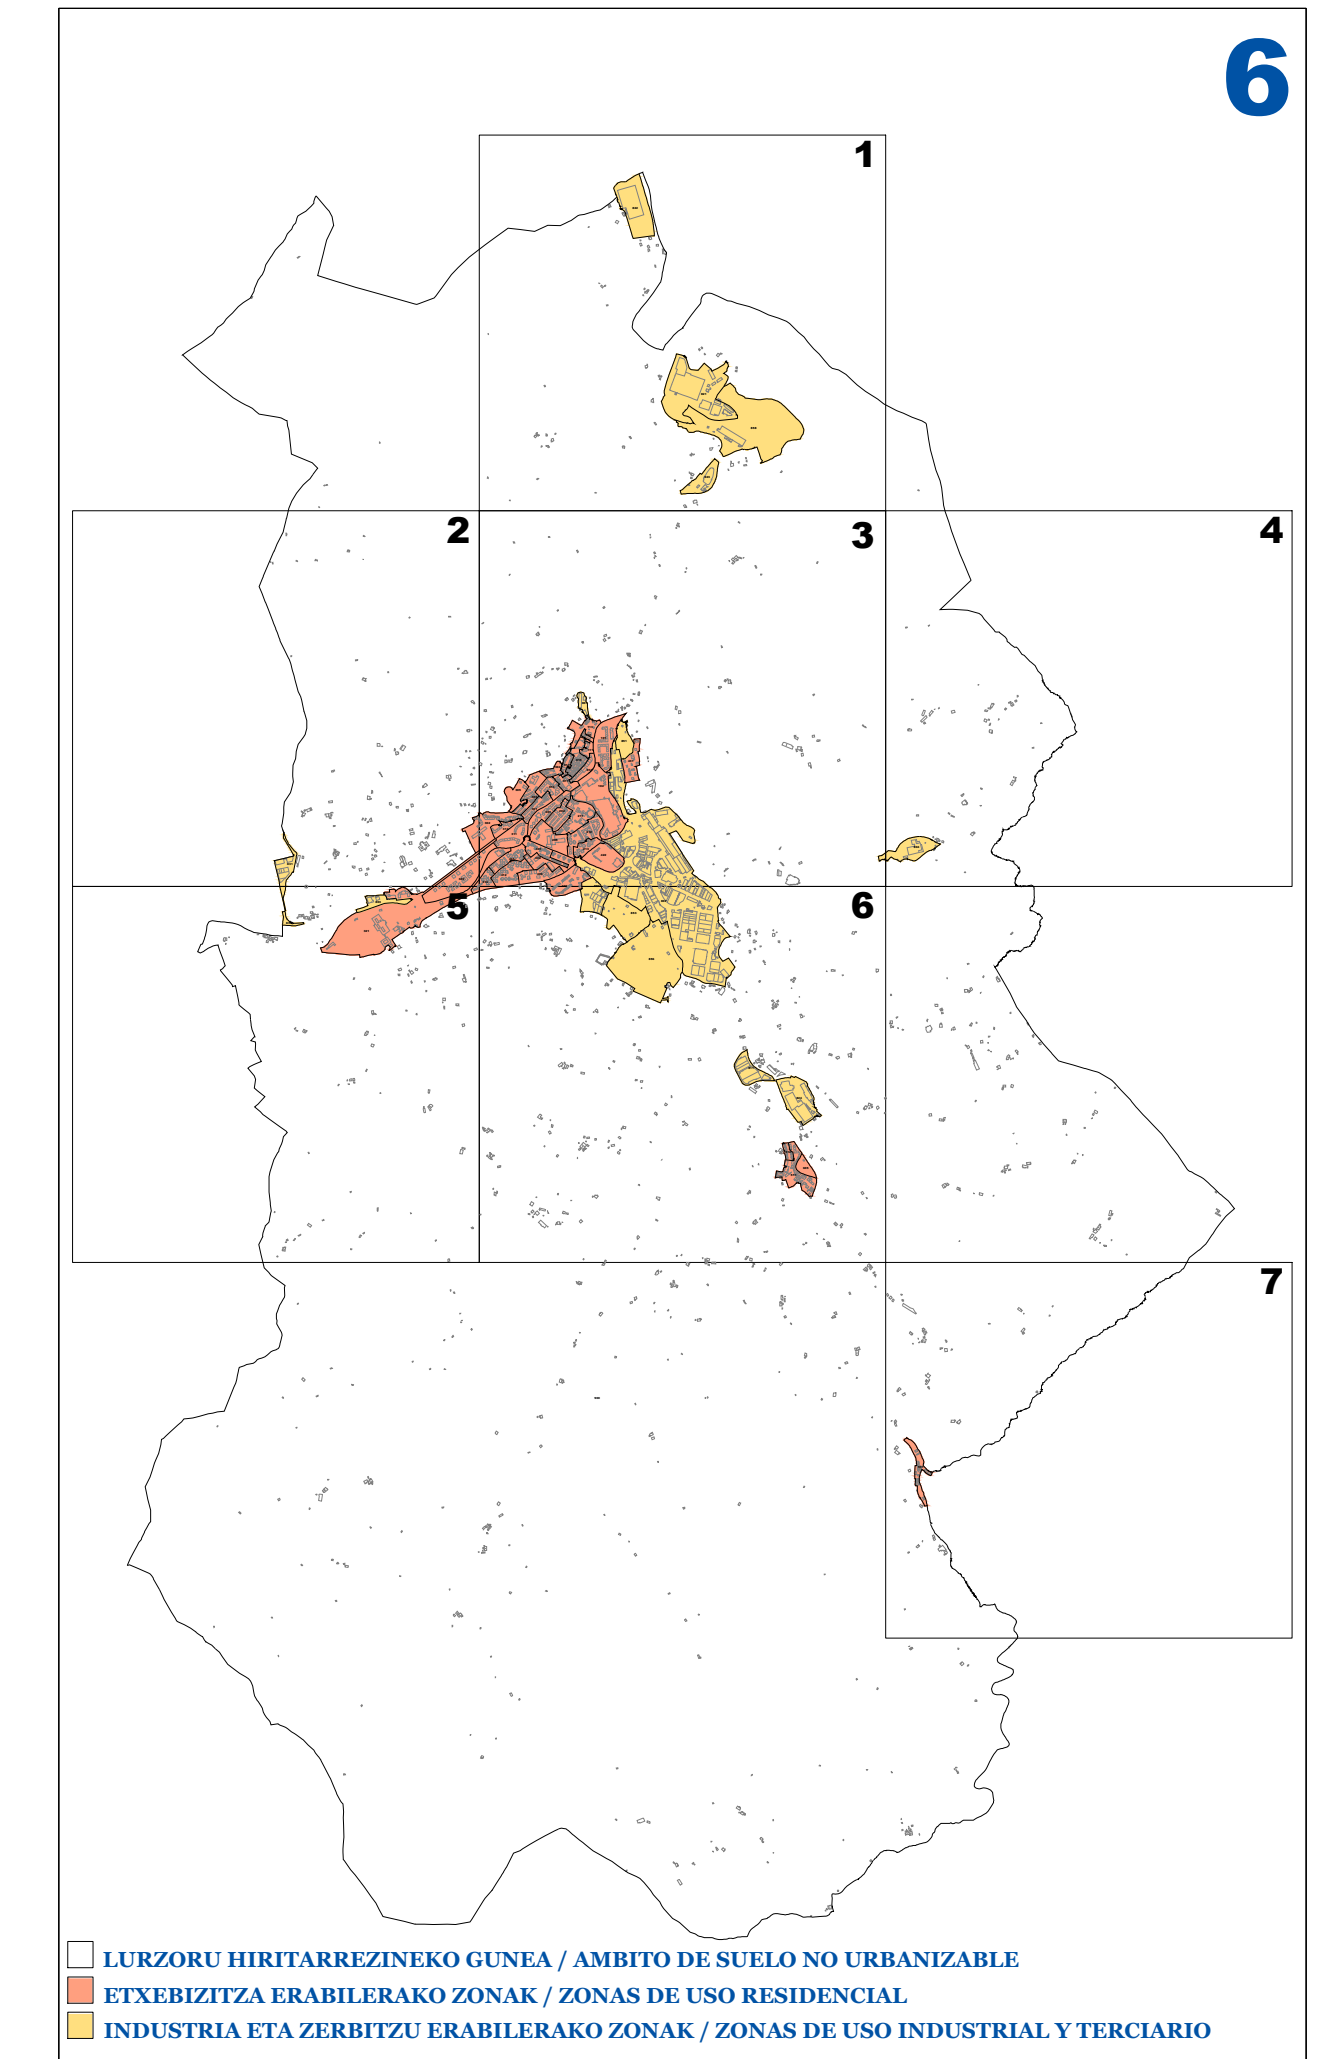

6

■ LURZORU HIRITARREZINEKO GUNEA / AMBITO DE SUELO NO URBANIZABLE
■ ETXEBIZITZA ERABILERAKO ZONAK / ZONAS DE USO RESIDENCIAL
■ INDUSTRIA ETA ZERBITZU ERABILERAKO ZONAK / ZONAS DE USO INDUSTRIAL Y TERCIARIO

AZPEITIKO ONDASUN HIGIEZIN HIRITARREN LURZORUREN ETA ERAIKINEN BALIO PONENTZIA
PONENCIA DE VALORES DEL SUELO Y DE LAS CONSTRUCCIONES DE LOS BIENES INMUEBLES DE NATURALEZA URBANA DE AZPEITIA

II.6 ERANSKINA ANEXO II.6

ZONA KATASTRALEN PLANOA PLANO DE ZONAS CATASTRALES
1/5.000 ESKALA ESCALA 1/5.000

2024