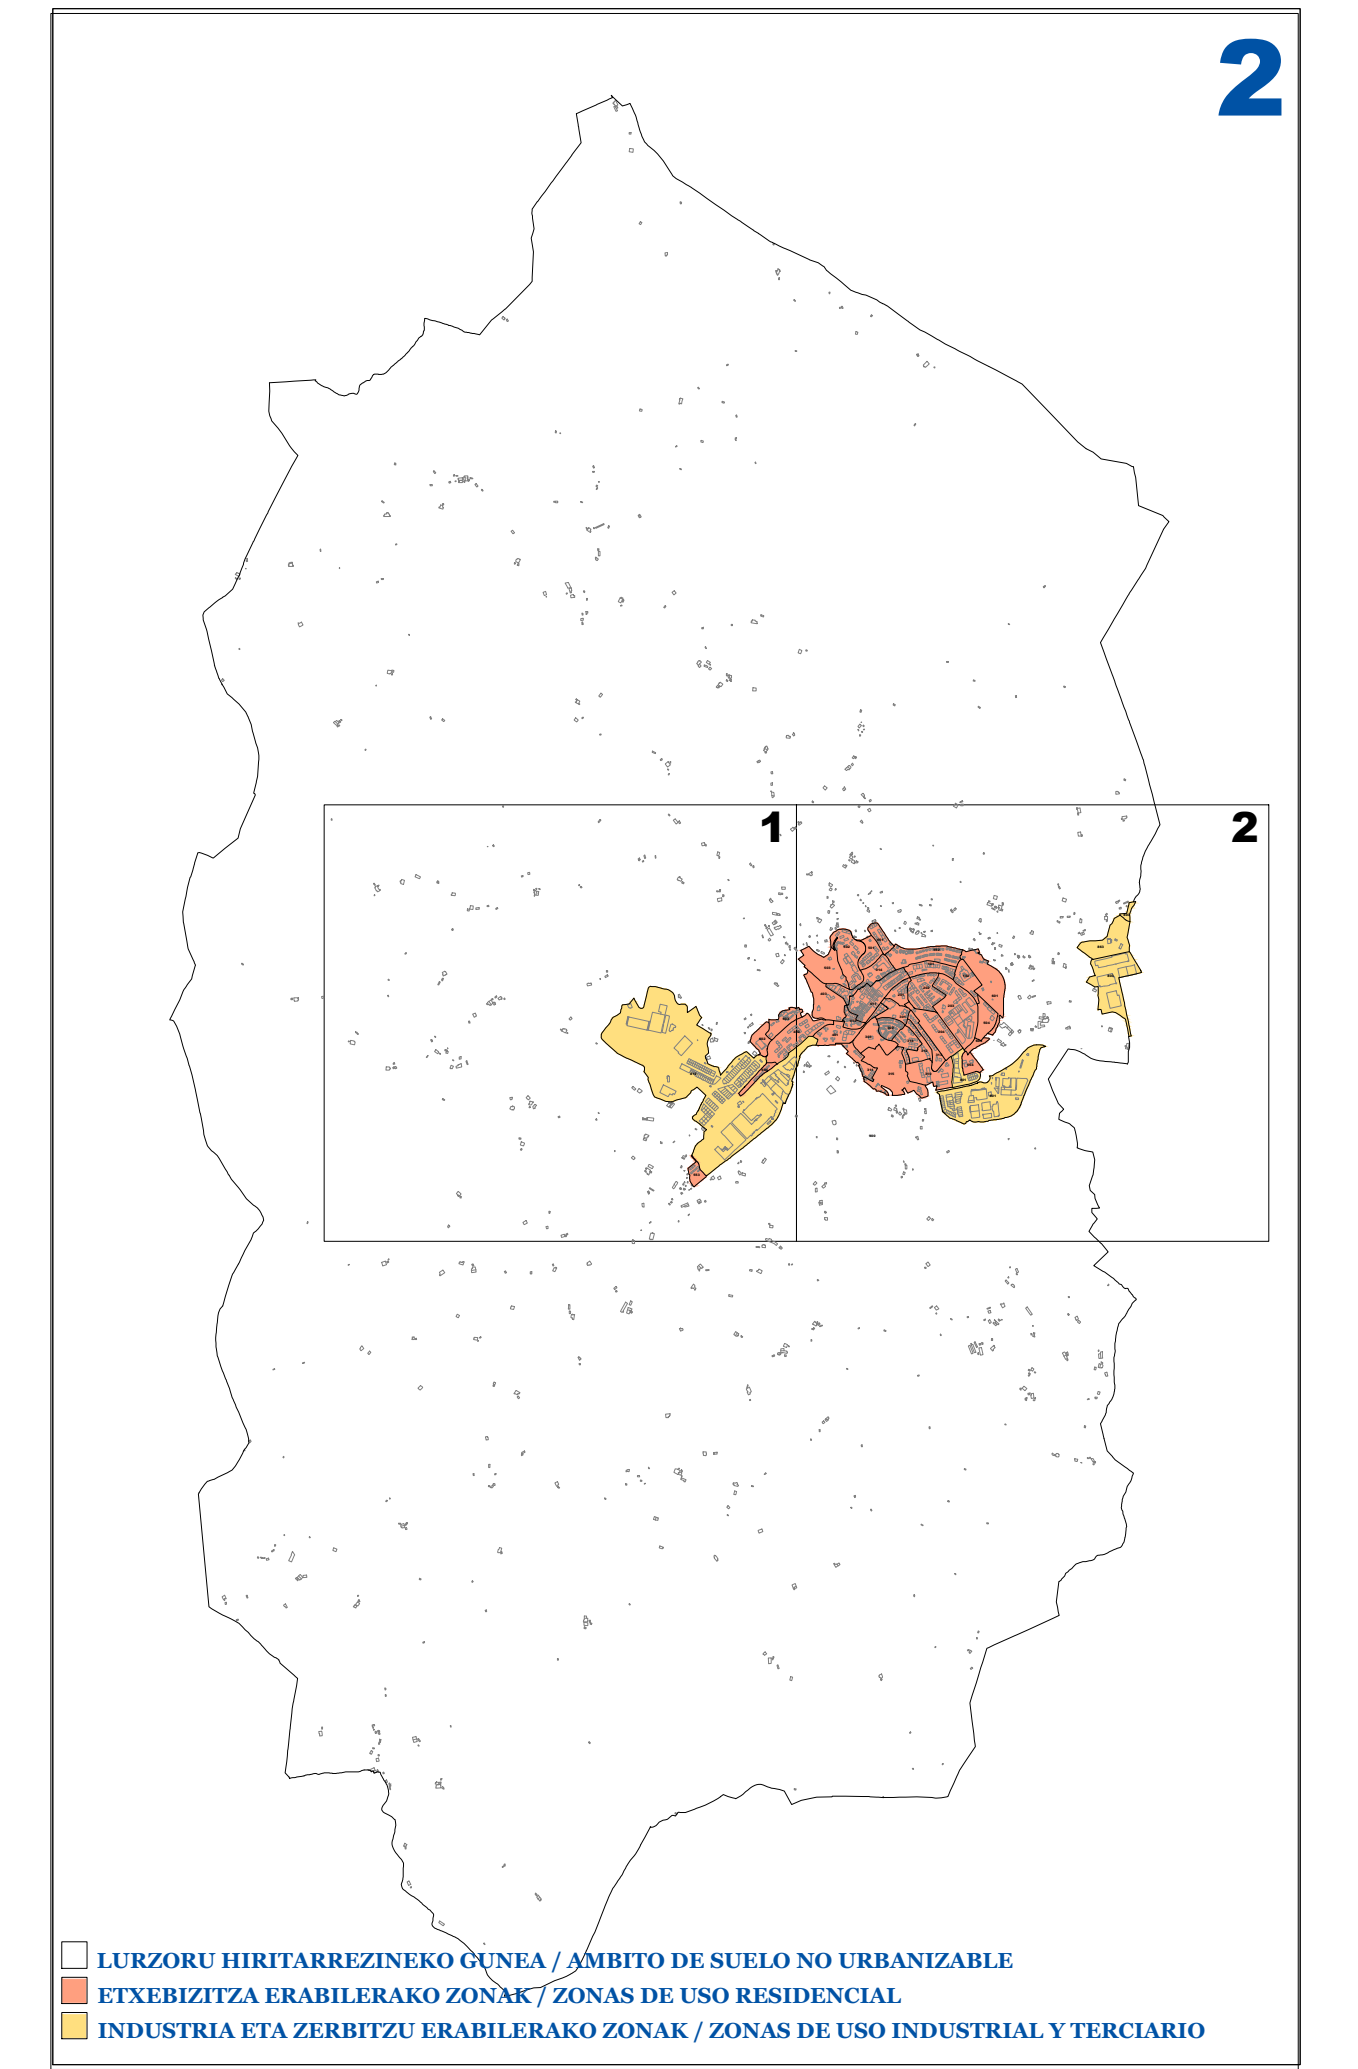

AZKOITIKO ONDASUN HIGIEZIN HIRITARREN LURZORUREN ETA ERAIKINEN BALIO PONENTZIA
PONENCIA DE VALORES DEL SUELO Y DE LAS CONSTRUCCIONES DE LOS BIENES INMUEBLES DE NATURALEZA URBANA DE AZKOITIA

II.1 ERANSKINA ANEXO II.1

ZONA KATASTRALEN PLANOA PLANO DE ZONAS CATASTRALES
1/5.000 ESKALA ESCALA 1/5.000

Gipuzkoako Foru Aldundia
 Diputación Foral de Gipuzkoa
 Departamentu de Hacienda y Finanzas

AZKOITIKO ONDASUN HIGIEZIN HIRITARREN LURZORUREN ETA ERAIKINEN BALIO PONENTZIA
PONENCIA DE VALORES DEL SUELO Y DE LAS CONSTRUCCIONES DE LOS BIENES INMUEBLES DE NATURALEZA URBANA DE AZKOITIA

II.2 ERANSKINA ANEXO II.2
ZONA KATASTRALEN PLANOA PLANO DE ZONAS CATASTRALES
1/5.000 ESKALA ESCALA 1/5.000

2024