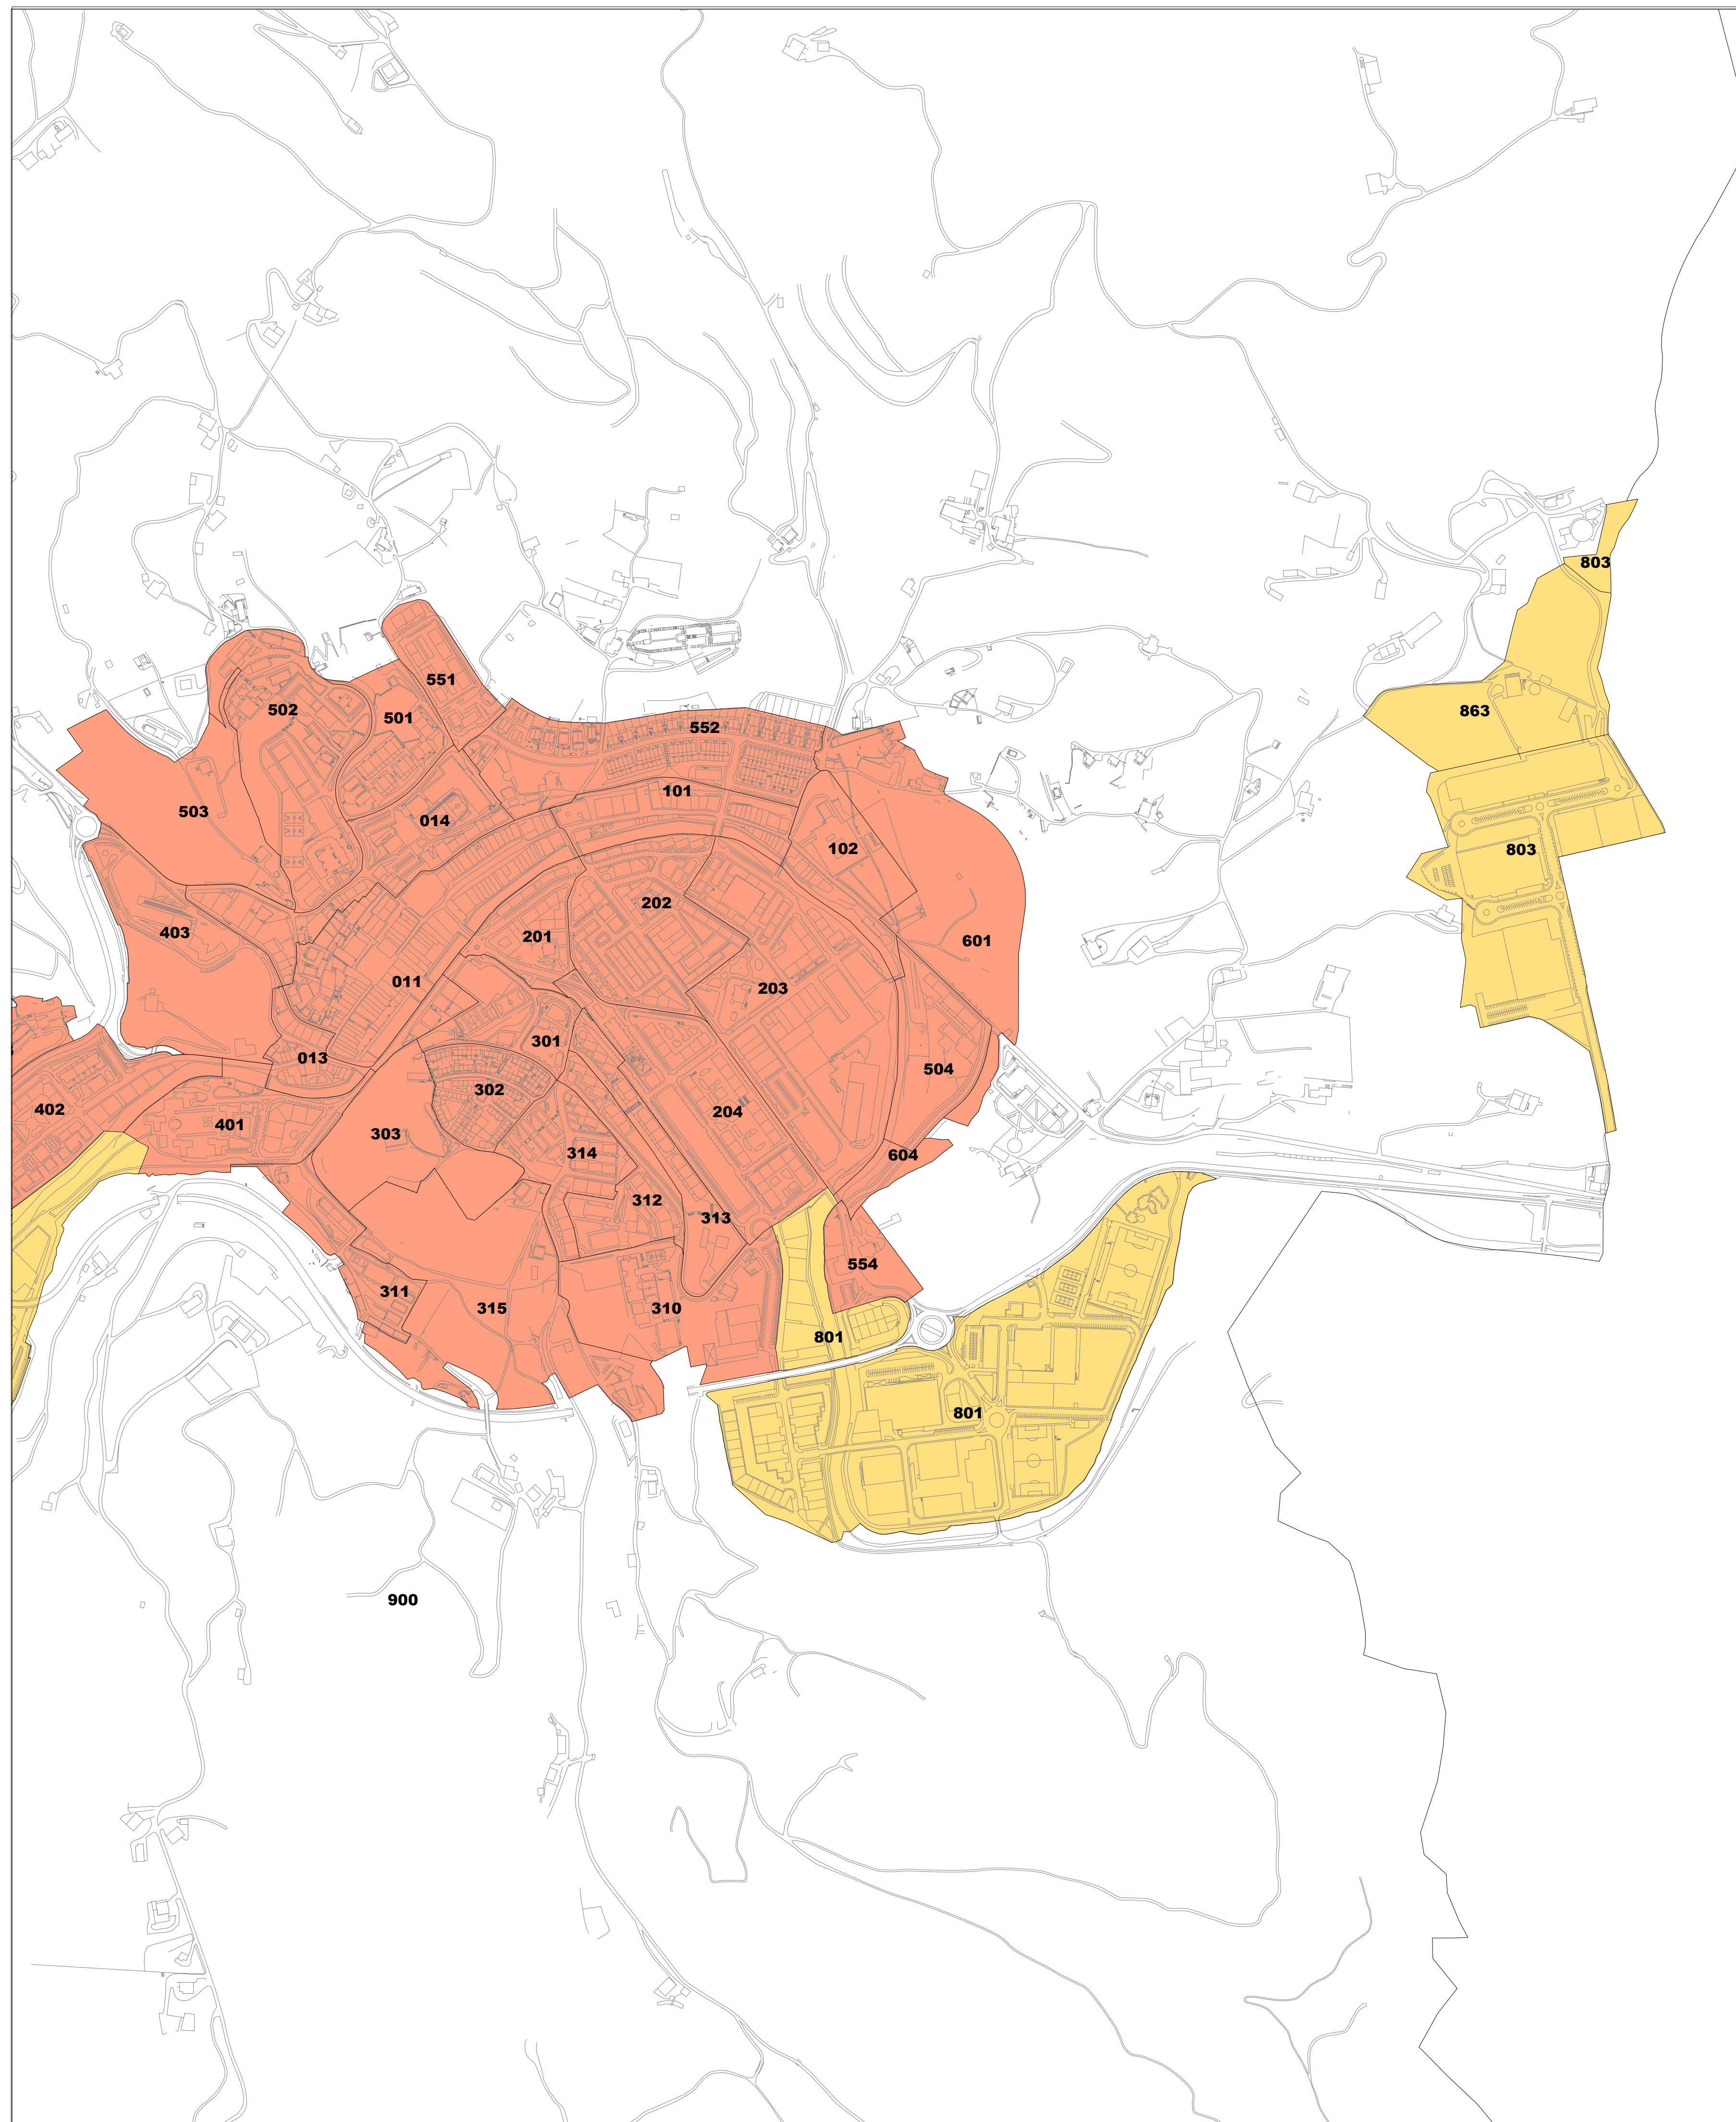

AZKOITIKO ONDASUN HIGIEZIN HIRITARREN LURZORUREN ETA ERAIKINEN BALIO PONENTZIA
PONENCIA DE VALORES DEL SUELO Y DE LAS CONSTRUCCIONES DE LOS BIENES INMUEBLES DE NATURALEZA URBANA DE AZKOITIA

II.1 ERANSKINA ANEXO II.1

ZONA KATASTRALEN PLANOA PLANO DE ZONAS CATASTRALES
1/5.000 ESKALA ESCALA 1/5.000

Gipuzkoako Foru Aldundia
 Diputación Foral de Gipuzkoa
 Departamentu de Hacienda y Finanzas

AZKOITIKO ONDASUN HIGIEZIN HIRITARREN LURZORUREN ETA ERAIKINEN BALIO PONENTZIA
PONENCIA DE VALORES DEL SUELO Y DE LAS CONSTRUCCIONES DE LOS BIENES INMUEBLES DE NATURALEZA URBANA DE AZKOITIA

II.2 ERANSKINA ANEXO II.2
ZONA KATASTRALEN PLANOA PLANO DE ZONAS CATASTRALES
1/5.000 ESKALA ESCALA 1/5.000

2024