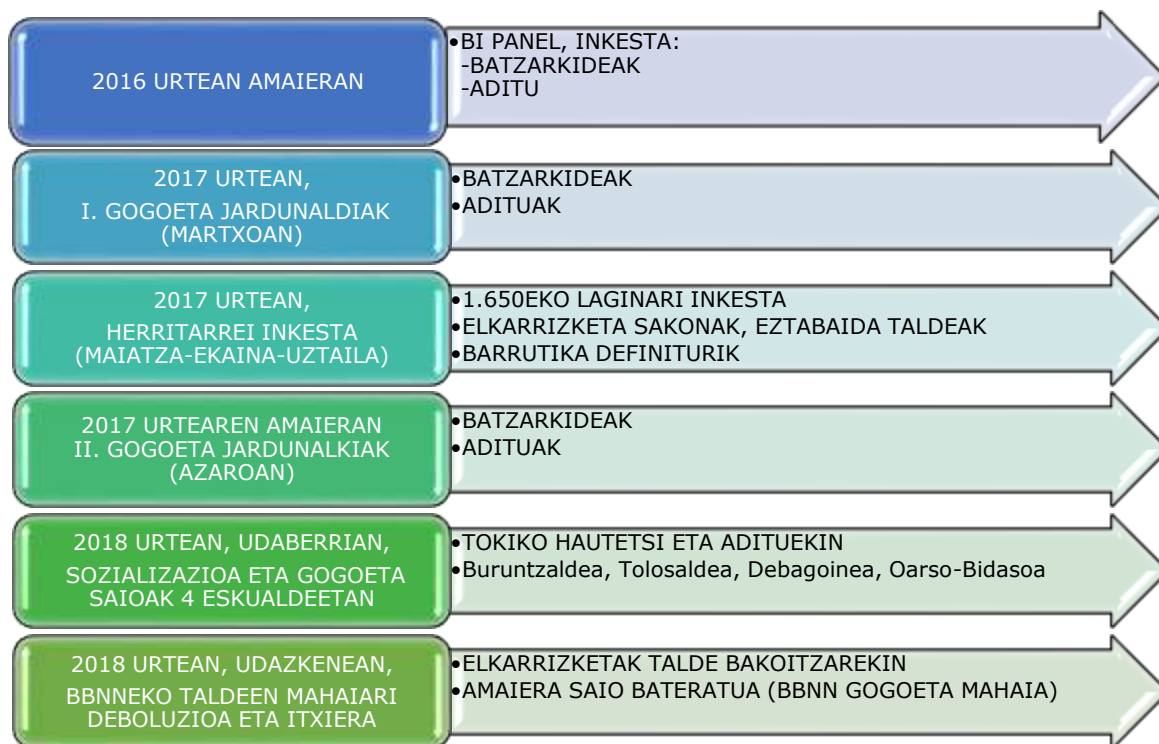

GIPUZKOARRON KULTURA POLITIKOA IKERKETA PROZESUA, 2016-2018.
IBILBIDEA ETA JARDUEREN MAPA

PROCESO DE INVESTIGACIÓN EN CUANTO A LA CULTURA POLÍTICA DE LA CIUDADANÍA GUIPUZCOANA, 2016-2018.
RECORRIDO Y MAPA DE LAS ACCIONES REALIZADAS