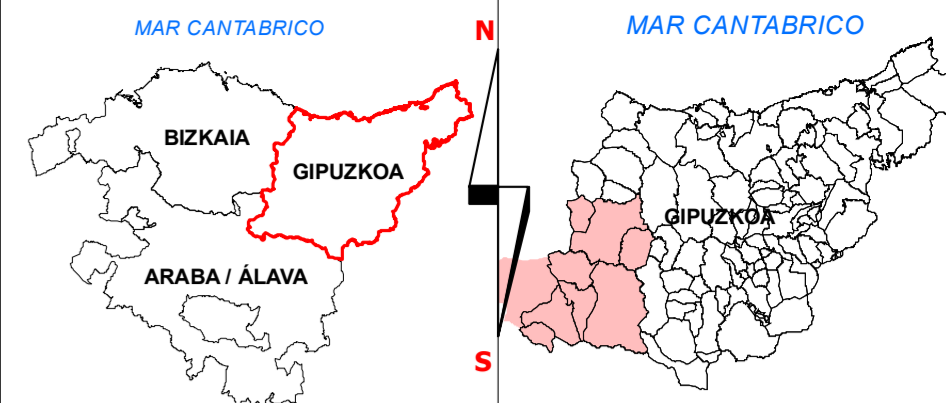

LEYENDA / LEGENDA
Localización del área degradada.
Eremu degradatuaren kokapena

INVENTARIO DE ÁREAS DEGRADADAS DE GIPUZKOA
GIPUZKOAKO EREMU DEGRADATUEN INBENTARIOA

TÍTULO DEL MAPA: LOCALIZACIÓN DE ÁREAS DEGRADADAS (INVENTARIO DETALLADO)
MAPAREN IZENBURUA: EREMU DEGRADATUEN KOKAPENA (INBENTARIO ZEHAZTUA)
ÁREA FUNCIONAL – EREMU FUNTZIONALA
MONDRAGON-BERGARA (ALTO DEBA) - ARRASATE- BERGARA (DEBA GOIENA)