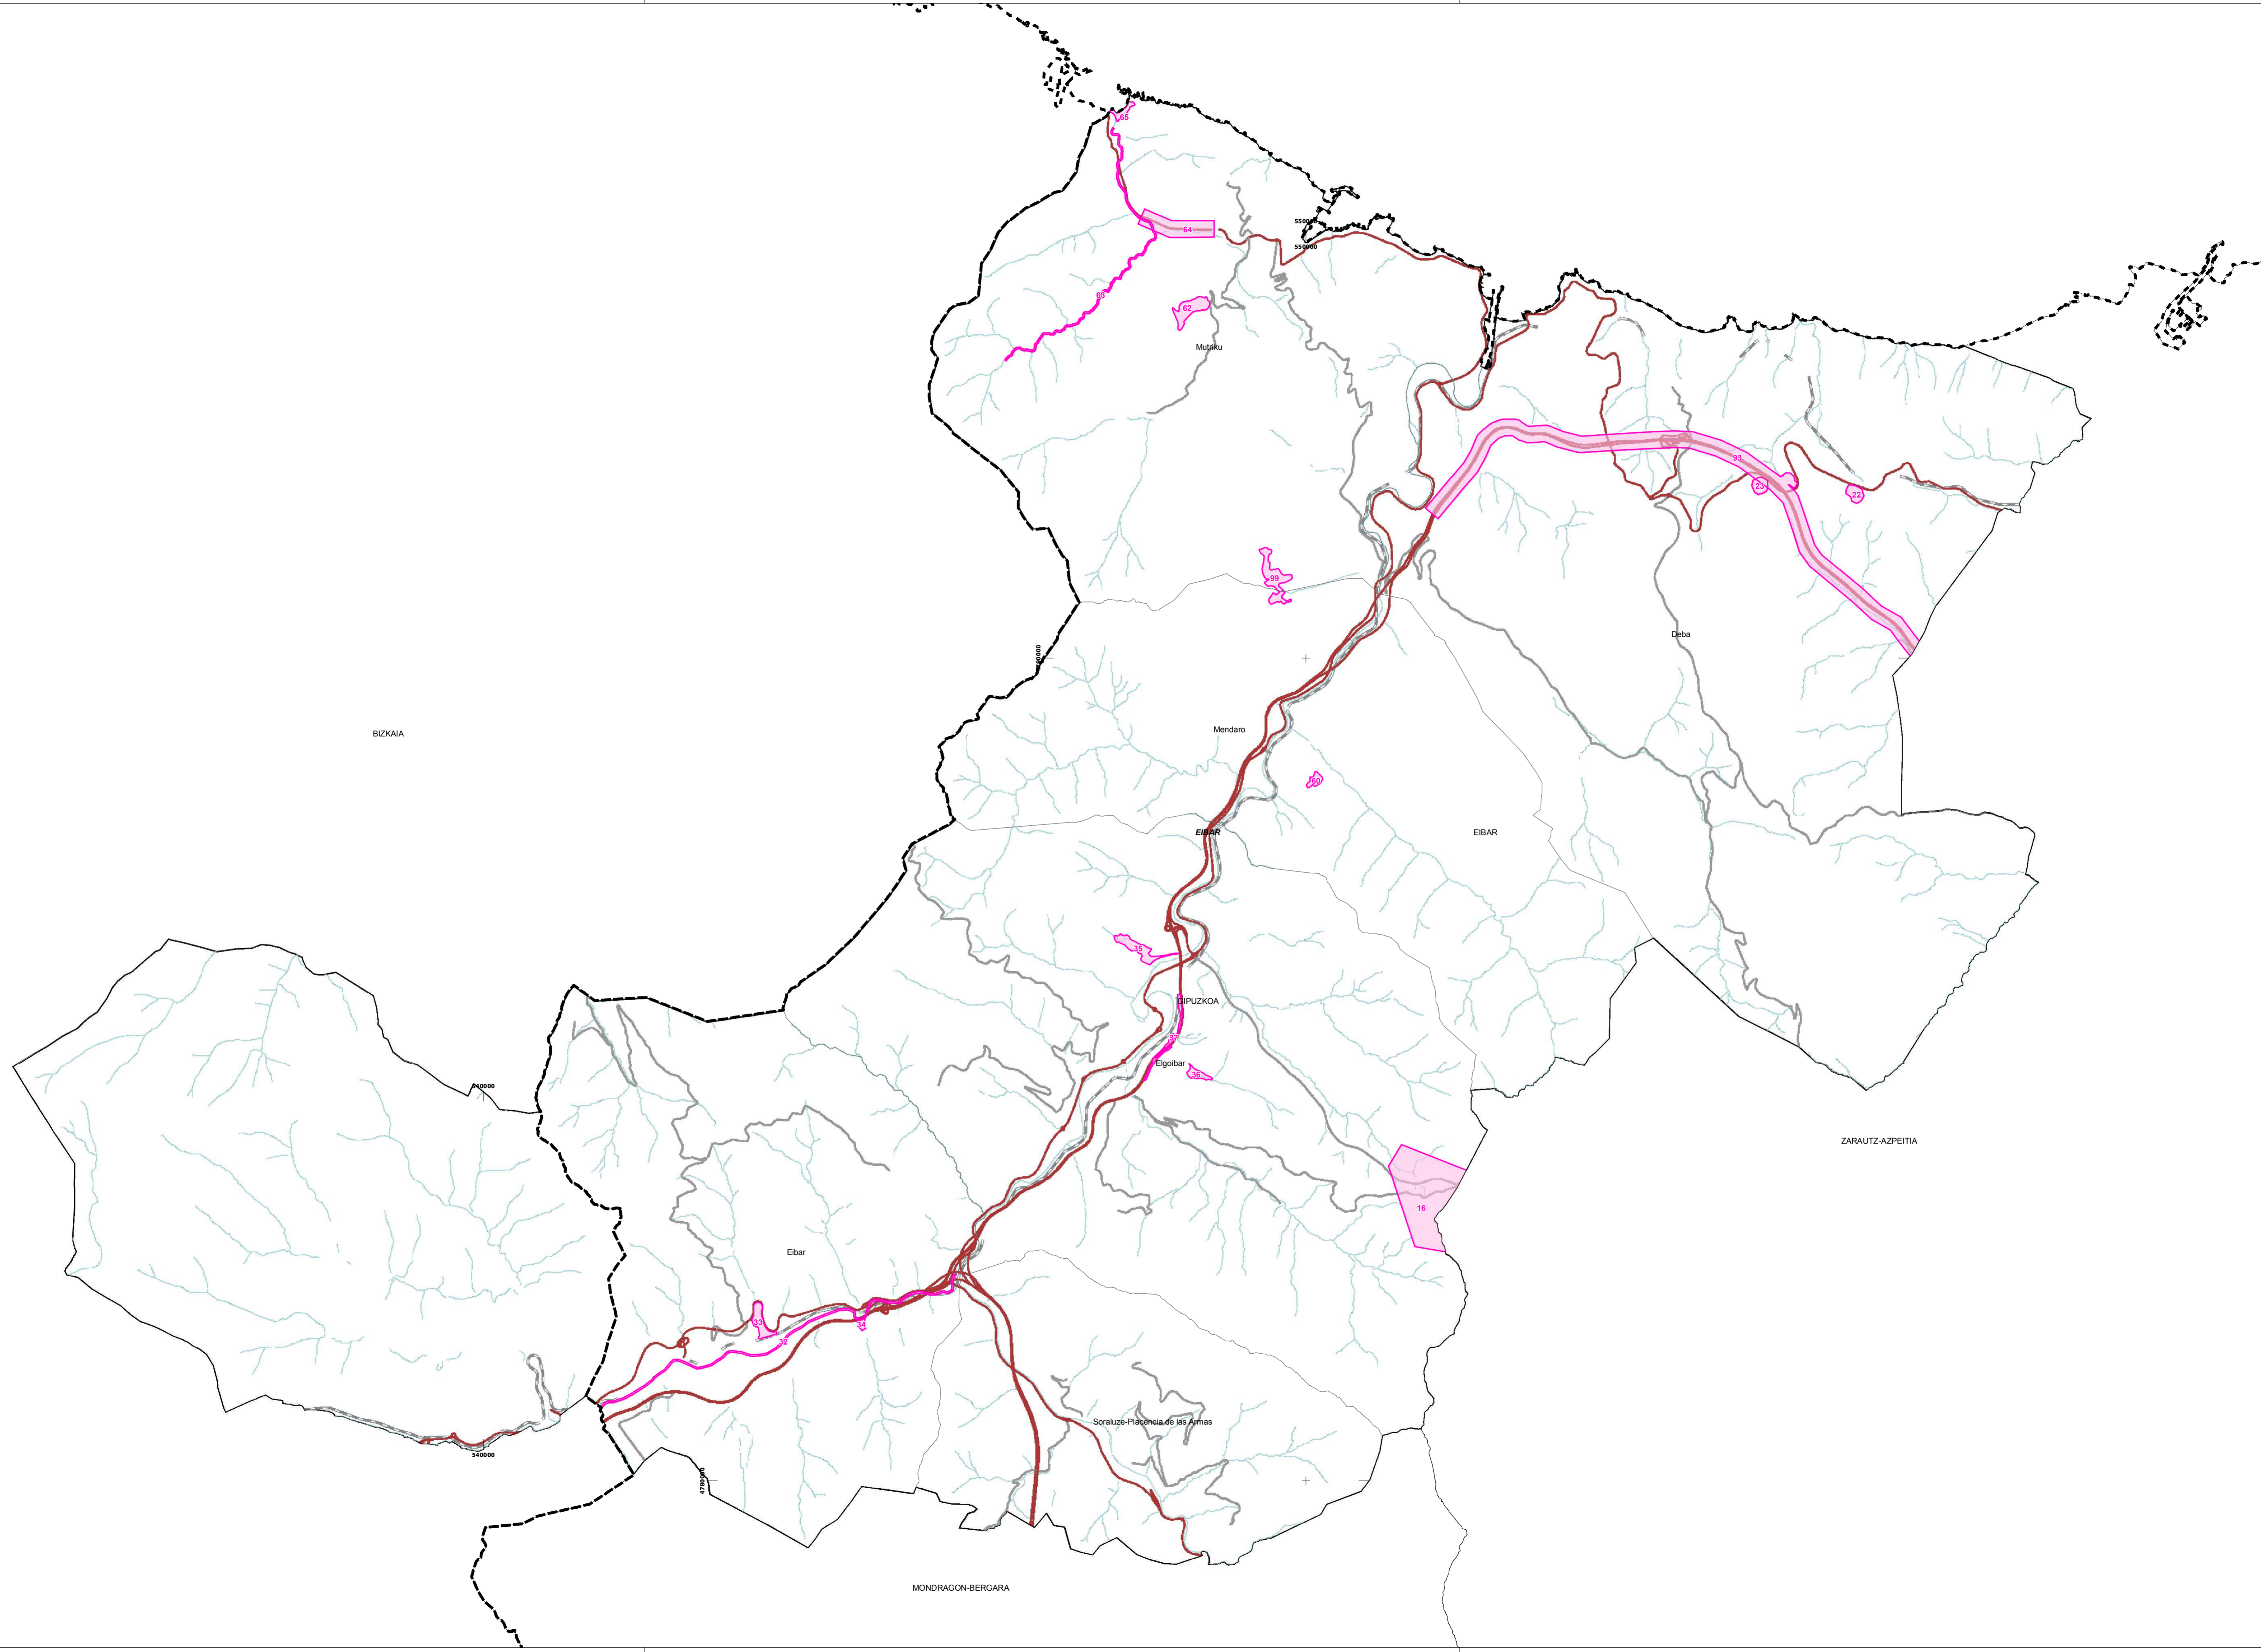

LEYENDA / LEGENDA
 Localización del área degradada.
 Eremu degradatuaren kokapena

INVENTARIO DE ÁREAS DEGRADADAS DE GIPUZKOA
GIPUZKOAKO EREMU DEGRADATUEN INBENTARIOA

TÍTULO DEL MAPA
MAPAREN IZENBURUA:
LOCALIZACIÓN DE ÁREAS DEGRADADAS (INVENTARIO DETALLADO)
EREMU DEGRADATUEN KOKAPENA (INBENTARIO ZEHAZTUA)

LEYENDA / LEGENDA
 Localización del área degradada.
 Eremu degradatuaren kokapena

INVENTARIO DE ÁREAS DEGRADADAS DE GIPUZKOA
GIPUZKOAKO EREMU DEGRADATUEN INBENTARIOA

TÍTULO DEL MAPA
 MAPAREN IZENBURUA: LOCALIZACIÓN DE ÁREAS DEGRADADAS (INVENTARIO DETALLADO)
 EREMU DEGRADATUEN KOKAPENA (INBENTARIO ZEHAZTUA)
 ÁREA FUNCIONAL – EREMU FUNZIONALA
 EIBAR (BAJO DEBA) - EIBAR (DEBA BARRENA)

LEYENDA / LEGENDA
 Localización del área degradada.
 Eremu degradatuaren kokapena

INVENTARIO DE ÁREAS DEGRADADAS DE GIPUZKOA
GIPUZKOAKO EREMU DEGRADATUEN INBENTARIOA

TÍTULO DEL MAPA: LOCALIZACIÓN DE ÁREAS DEGRADADAS (INVENTARIO DETALLADO)
MAPAREN IZENBURUA: EREMU DEGRADATUEN KOKAPENA (INBENTARIO ZEHAZTUA)
 ÁREA FUNCIONAL – EREMU FUNTZIONALA
 MONDRAGON-BERGARA (ALTO DEBA) - ARRASATE- BERGARA (DEBA GOIENA)

LEYENDA / LEGENDA
 Localización del área degradada.
 Eremu degradatuaren kokapena

INVENTARIO DE ÁREAS DEGRADADAS DE GIPUZKOA
GIPUZKOAKO EREMU DEGRADATUEN INBENTARIOA

TÍTULO DEL MAPA
MAPAREN IZENBURUA: LOCALIZACIÓN DE ÁREAS DEGRADADAS (INVENTARIO DETALLADO)
 EREMU DEGRADATUEN KOKAPENA (INBENTARIO ZEHAZTUA)
 ÁREA FUNCIONAL – EREMU FUNTZIONALA
 TOLOSA (TOLOSALDEA)