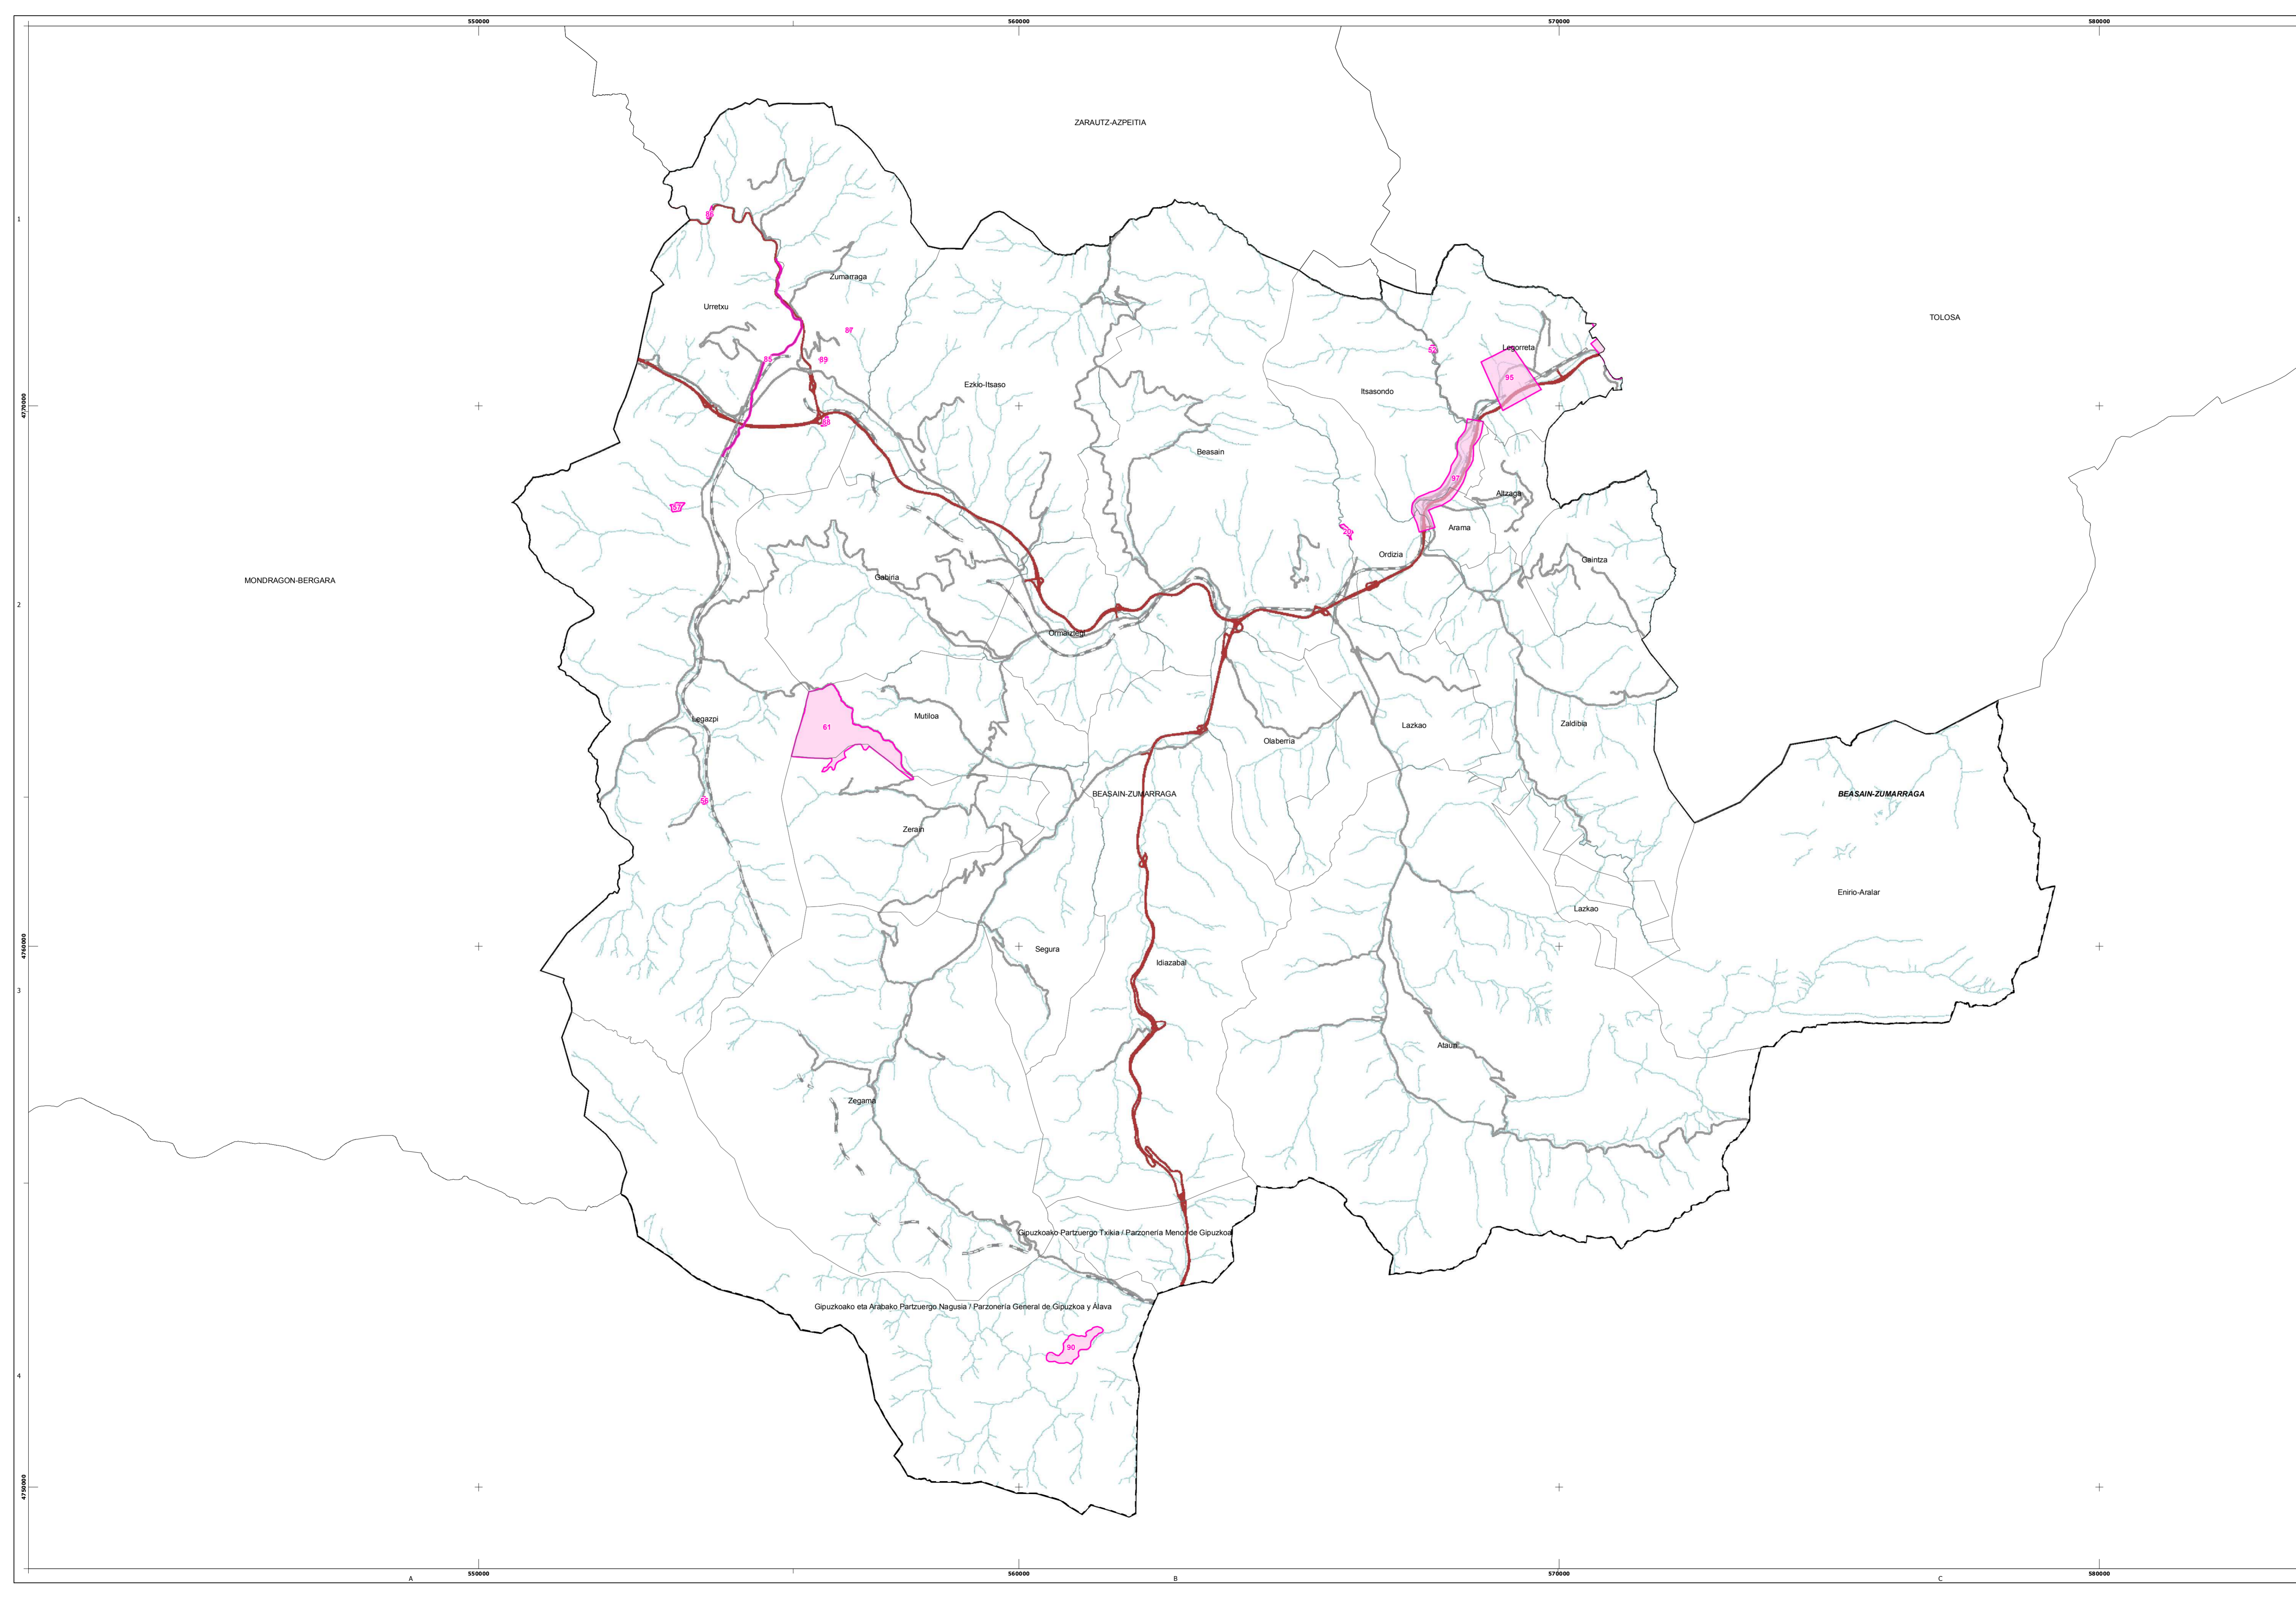

LEYENDA / LEGENDA
Localización del área degradada.
Eremu degradatuen kokapena

**INVENTARIO DE ÁREAS DEGRADADAS DE GIPUZKOA
GIPUZKOAKO EREMU DEGRADATUEN INBENTARIOA**

TÍTULO DEL MAPA
MAPAREN IZENBURUA: LOCALIZACIÓN DE ÁREAS DEGRADADAS (INVENTARIO DETALLADO)
EREMU DEGRADATUEN KOKAPENA (INBENTARIO ZEHAZTUA)
ÁREA FUNCIONAL – EREMU FUNZIONALA
BEASAIN-ZUMARRAGA (GOTERRI)

MAPA Nº: MAPA 2K: 2	ESCALA: ESCALA: 1:50.000	FECHA: FECHA: DICIEMBRE 2020	REFERENCIA INTERNA: BARN-ERREFERENTZIA: 02465T3454
HOJA ORRI: 4/6	COORDENADAS: ETREKIN UTM ZONA 30N	DESCRIPCIÓN:	DIBUJADO: MARRAZTUA:
REV. BER.:	FECHA DATA:	DESCRIPCIÓN DESCRIBAPEN:	COMPROBADO EGIAZTATUA: APROBADO ONARTUA: