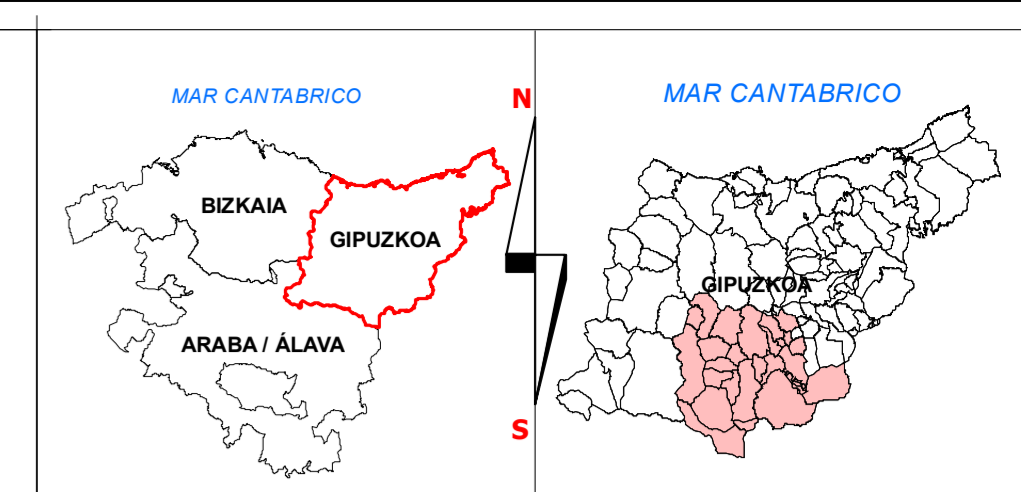

LEYENDA / LEGENDA
Localización del área degradada.
Eremu degradatuen kokapena

**INVENTARIO DE ÁREAS DEGRADADAS DE GIPUZKOA
GIPUZKOAKO EREMU DEGRADATUEN INBENTARIOA**

TÍTULO DEL MAPA
MAPAREN IZENBURUA: LOCALIZACIÓN DE ÁREAS DEGRADADAS (INVENTARIO DETALLADO)
EREMU DEGRADATUEN KOKAPENA (INBENTARIO ZEHAZTUA)
ÁREA FUNCIONAL – EREMU FUNZIONALA
BEASAIN-ZUMARRAGA (GOTERRI)

MAPA Nº: MAPA 2K: 2	ESCALA: ESCALA: 1:50.000	FECHA: FECHA: DICIEMBRE 2020	REFERENCIA INTERNA: BARN-ERREFERENTZIA: 02465T3454
HOJA ORRI: 4/6	COORDENADAS: ETREKIN UTM ZONA 30N	DESCRIPCIÓN:	DIBUJADO: MARRAZTUA:
REV. BER.:	FECHA DATA:	DESCRIPCIÓN DESCRIBAPEN:	COMPROBADO EGIAZTATUA: APROBADO ONARTUA: