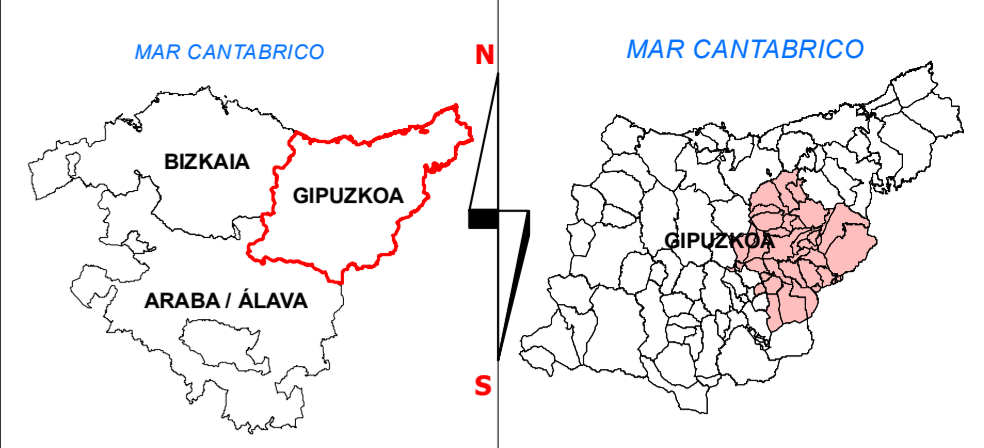

LEYENDA / LEGENDA
Localización del área degradada.
Eremu degradatuaren kokapena

INVENTARIO DE ÁREAS DEGRADADAS DE GIPUZKOA
GIPUZKOAKO EREMU DEGRADATUEN INBENTARIOA

TÍTULO DEL MAPA
MAPAREN IZENBURUA: LOCALIZACIÓN DE ÁREAS DEGRADADAS (INVENTARIO DETALLADO)
EREMU DEGRADATUEN KOKAPENA (INBENTARIO ZEHAZTUA)
ÁREA FUNCIONAL – EREMU FUNTZIONALA
TOLOSA (TOLOSALDEA)

MAPA Nº: 2	ESCALA: 1:50.000	FECHA: 2020	REFERENCIA INTERNA: BARN-ERREFERENTZIA:
HOJA ORRI: 6/6	ESCALA: 0 500 1.000 m	FECHA: DICIEMBRE 2020	REFERENCIA INTERNA: BARN-ERREFERENTZIA: 02565T3454
REV.:	COORDENADAS:	DESCRIPCIÓN:	DIBUJADO:
FECHA:	ESTRUCO UTM ZONA 30M	DESCRIBAPEN:	MARRAZTUA:
BER.:			COMPROBADO:
			APROBADO:
			EGIAZTATUA:
			ONARTUA: