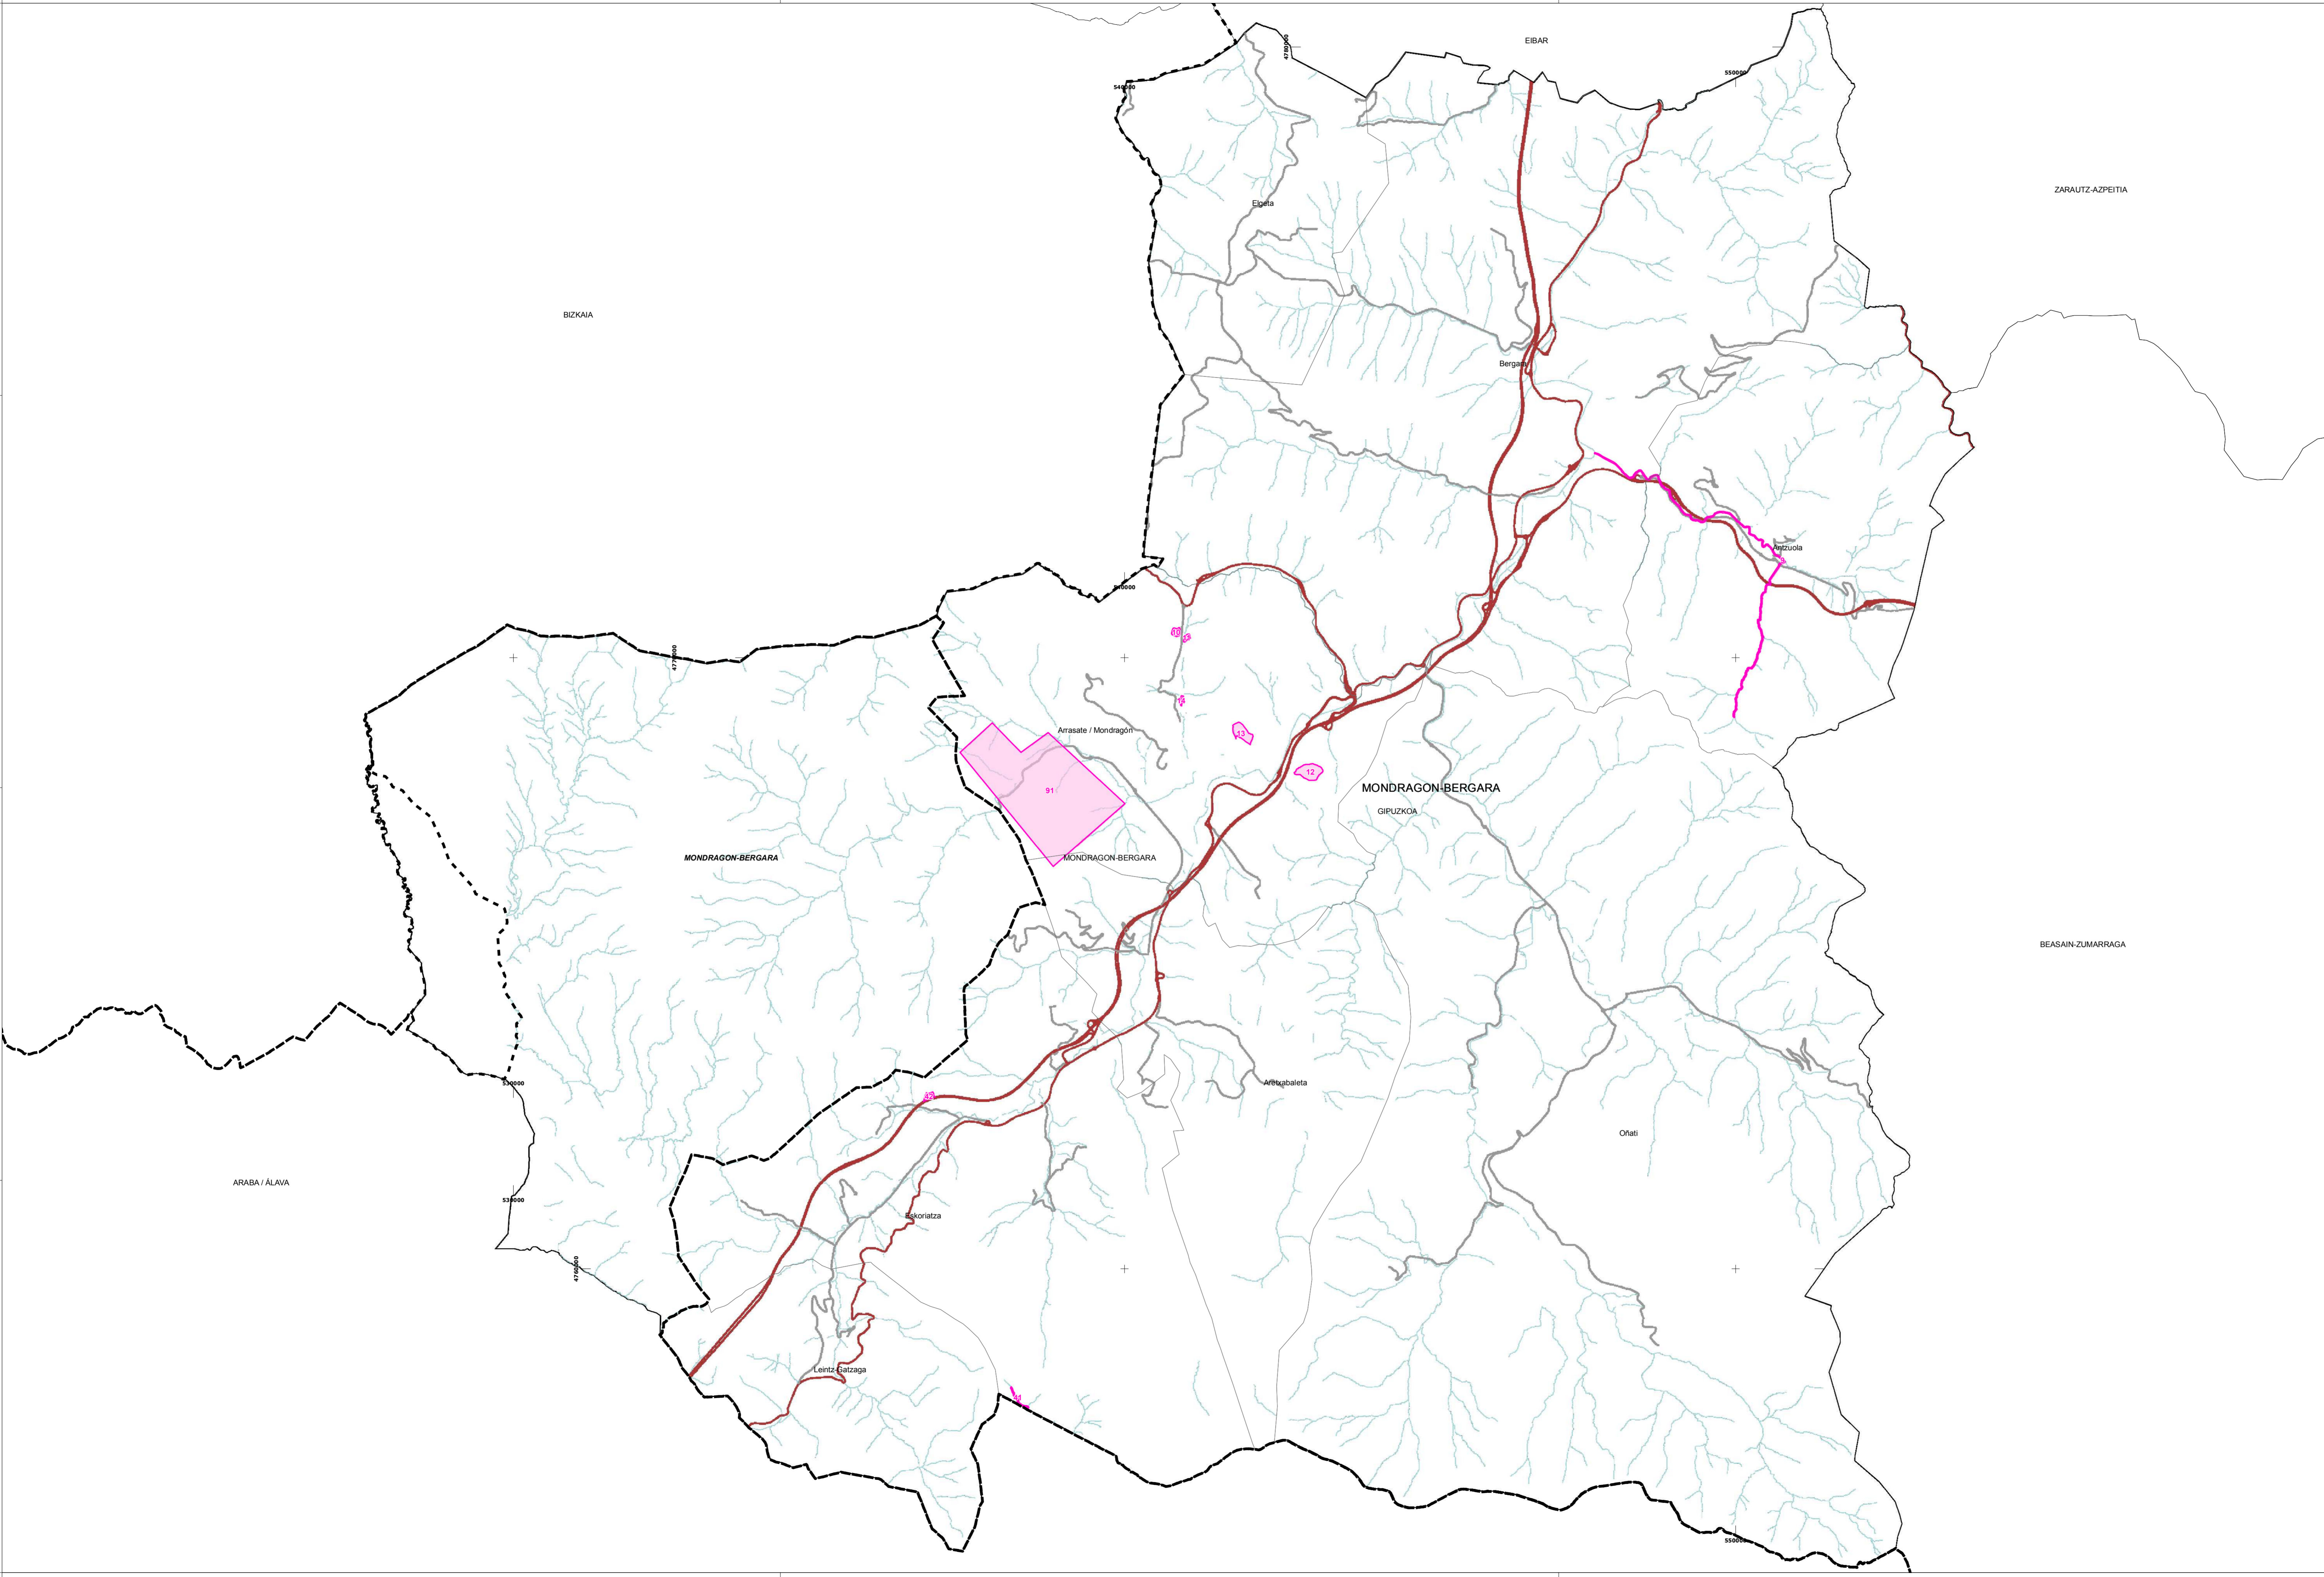

LEYENDA / LEGENDA
Localización del área degradada.
Eremu degradatuaren kokapena

INVENTARIO DE ÁREAS DEGRADADAS DE GIPUZKOA
GIPUZKOAKO EREMU DEGRADATUEN INBENTARIOA

TÍTULO DEL MAPA: LOCALIZACIÓN DE ÁREAS DEGRADADAS (INVENTARIO DETALLADO)
MAPAREN IZENBURUA: EREMU DEGRADATUEN KOKAPENA (INBENTARIO ZEHAZTUA)
ÁREA FUNCIONAL – EREMU FUNTZIONALA
MONDRAGON-BERGARA (ALTO DEBA) - ARRASATE- BERGARA (DEBA GOIENA)