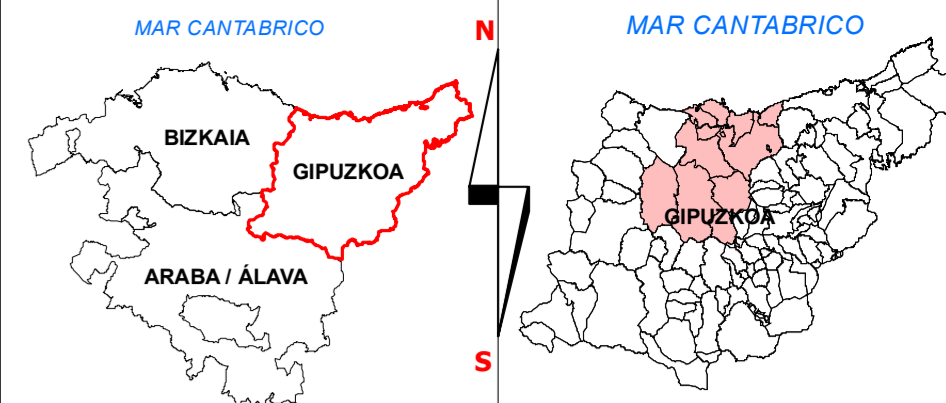

LEYENDA
Localización del área degradada.
Eremu degradatuaren kokapena

INVENTARIO DE ÁREAS DEGRADADAS DE GIPUZKOA
GIPUZKOAKO EREMU DEGRADATUEN INBENTARIOA

TÍTULO DEL MAPA: LOCALIZACIÓN DE ÁREAS DEGRADADAS (INVENTARIO DETALLADO)
MAPAREN IZENBURUA: EREMU DEGRADATUEN KOKAPENA (INBENTARIO ZEHATZUA)
ÁREA FUNCIONAL – EREMU FUNZIONALA: ZARAUTZ-AZPEITIA (UROLA COSTA) - ZARAUTZ- AZPEITIA (UROLA COSTA)

MAPA Nº: 2	ESCALA: 1:45.000	FECHA: DICIEMBRE	REFERENCIA INTERNA:
HOJA ORRI: 3/6	ESCALA: 0 500 1.000 m	FECHA: 2020	BARNE-ERREFERENTZIA: 02365T3454
REV. BER.:	COORDENADAS: ETRS89 UTM ZONA 30N	DESCRIPCIÓN:	COMPROBADO:
FECHA:	DESCRIPCIÓN:	DESCRIBAPEN:	APROBADO:
DATA:	DESCRIBAPEN:	MARRAZTUA:	EGIAZTATUA:
		ONARTUA: