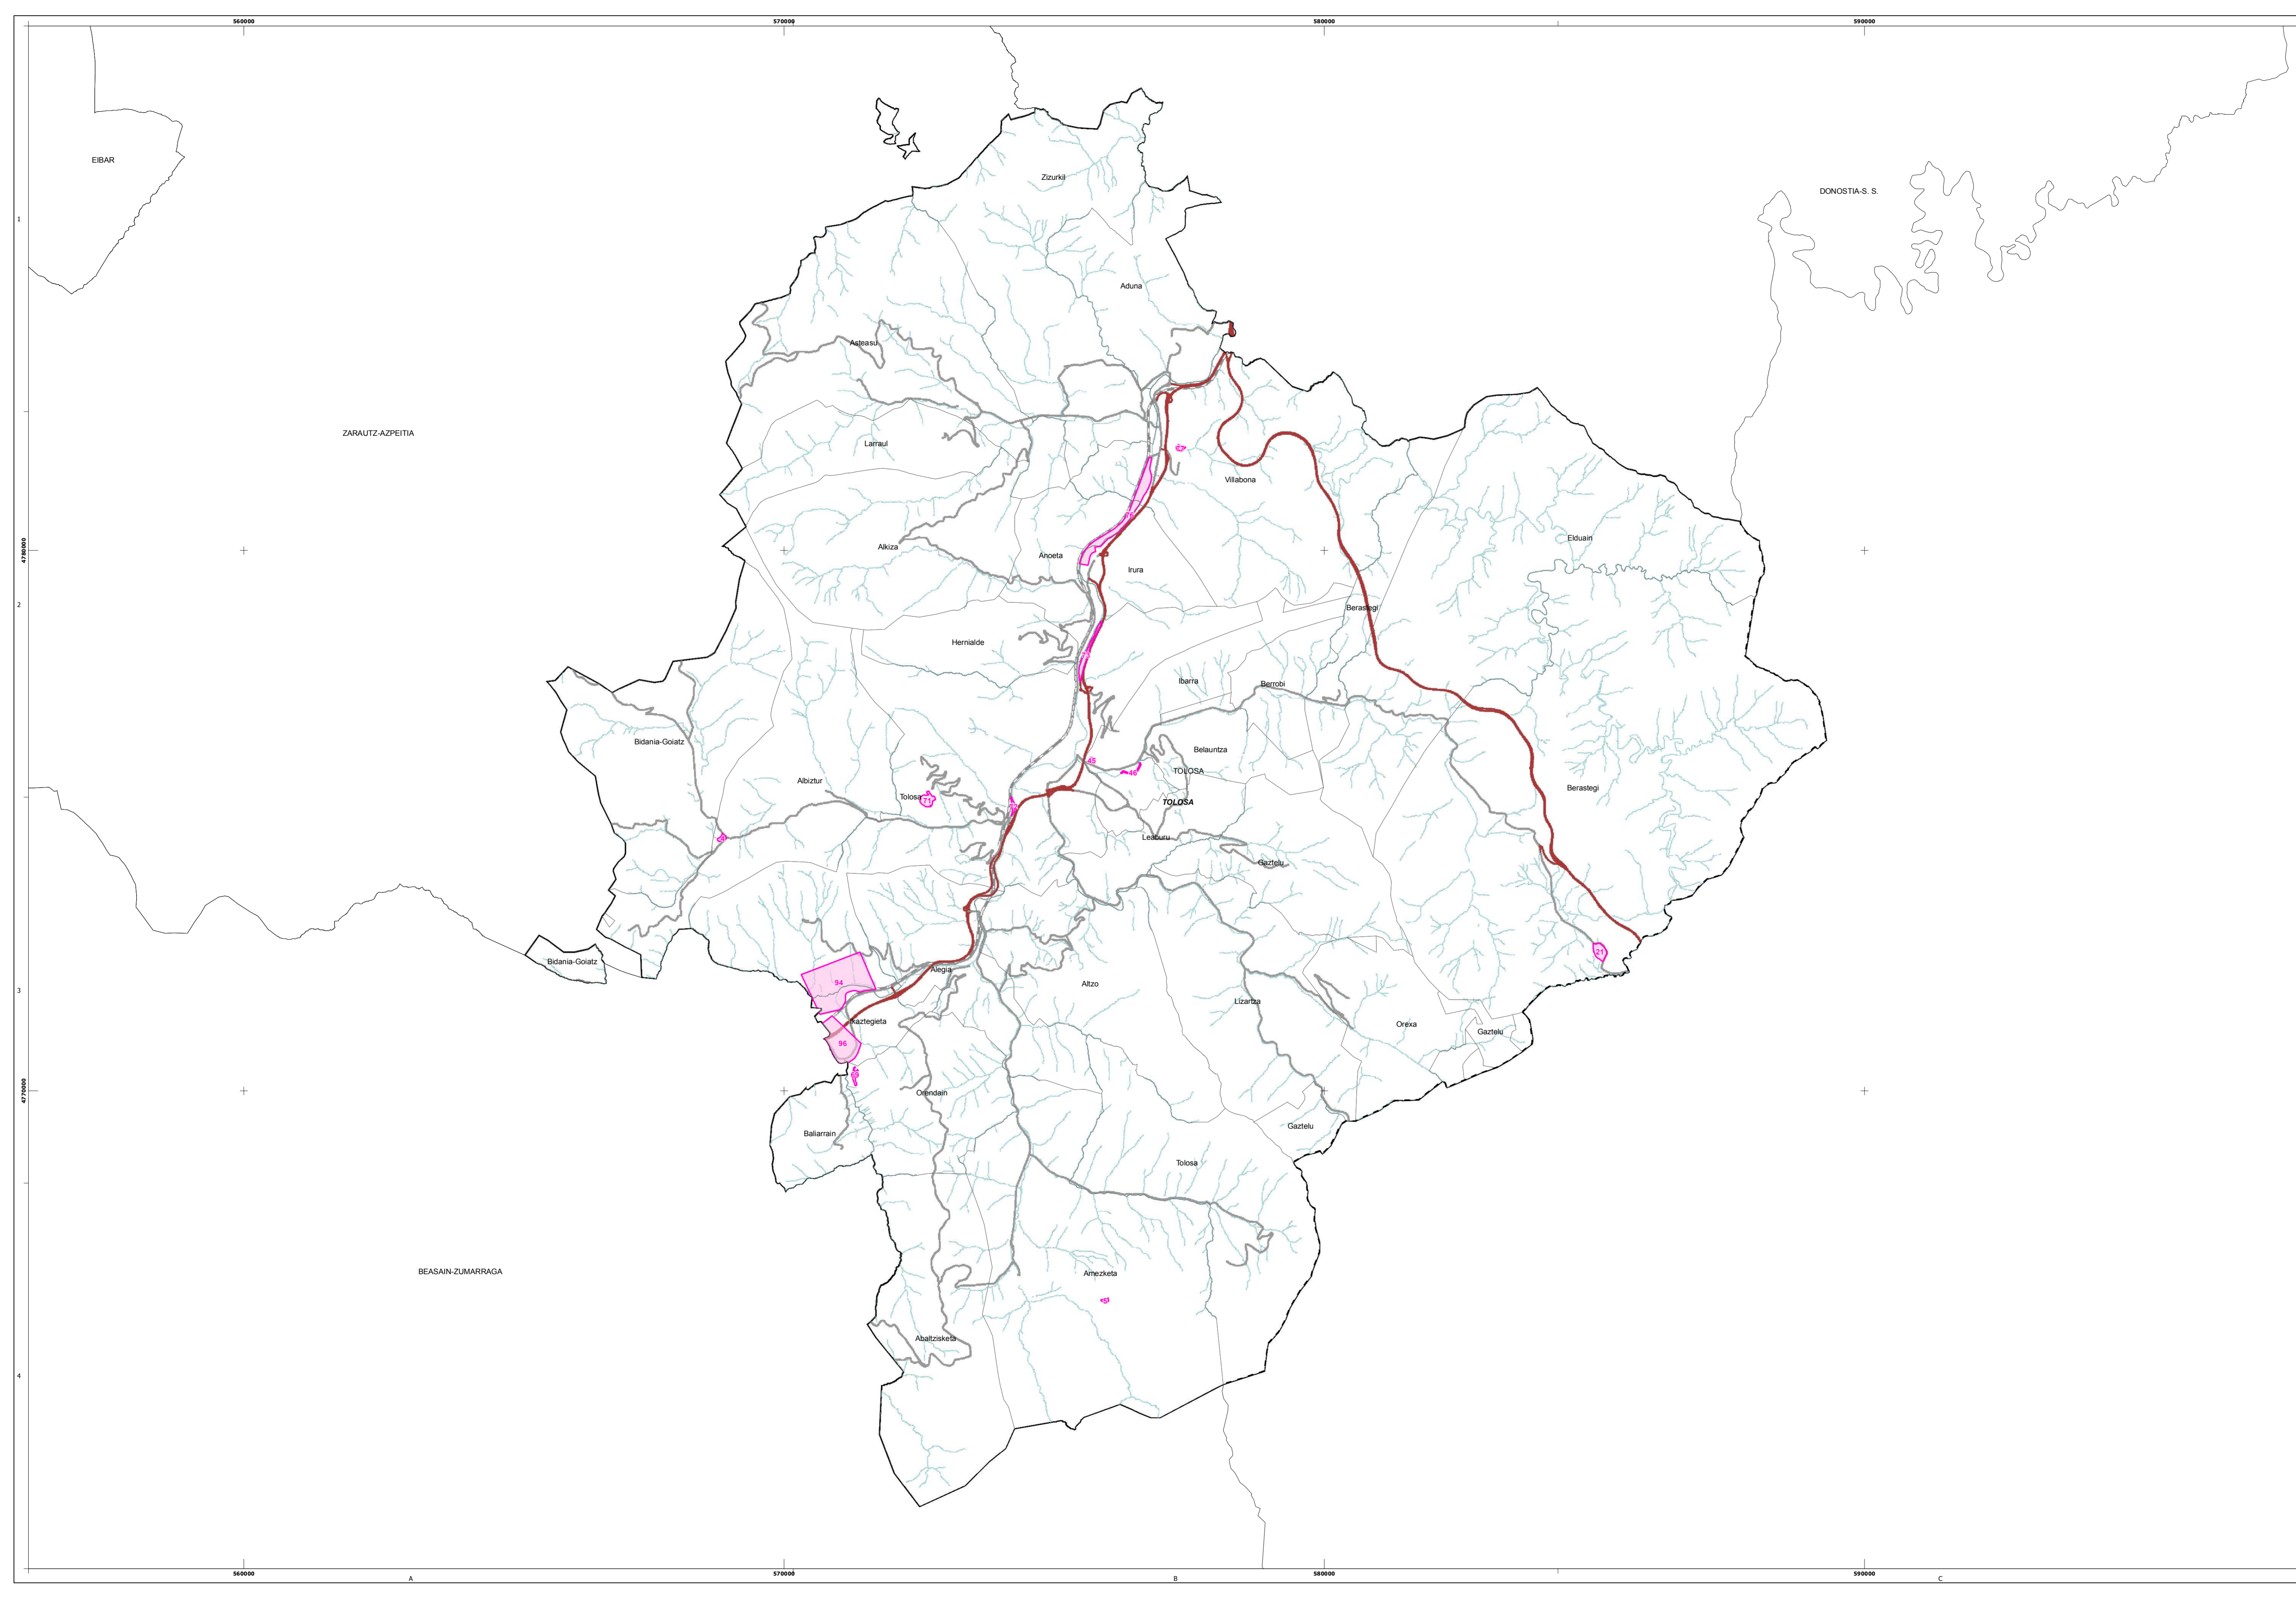

LEYENDA / LEGENDA
Localización del área degradada.
Eremu degradatuaren kokapena

INVENTARIO DE ÁREAS DEGRADADAS DE GIPUZKOA
GIPUZKOAKO EREMU DEGRADATUEN INBENTARIOA

TÍTULO DEL MAPA
MAPAREN IZENBURUA: LOCALIZACIÓN DE ÁREAS DEGRADADAS (INVENTARIO DETALLADO)
EREMU DEGRADATUEN KOKAPENA (INBENTARIO ZEHAZTUA)
ÁREA FUNCIONAL – EREMU FUNTZIONALA
TOLOSA (TOLOSALDEA)

MAPA Nº: 2	ESCALA: 1:50.000	FECHA: 2020	REFERENCIA INTERNA: BARN-ERREFERENTZIA:
HOJA ORRI: 6/6	ESCALA: 0 500 1.000 m	FECHA: DICIEMBRE 2020	REFERENCIA INTERNA: BARN-ERREFERENTZIA: 02565T3454
REV.:	COORDENADAS:	DESCRIPCIÓN:	DIBUJADO:
FECHA:	ESTRUCO UTM ZONA 30M	DESCRIBAPEN:	MARRAZTUA:
BER.:			COMPROBADO:
			APROBADO:
			EGIAZTATUA:
			ONARTUA: