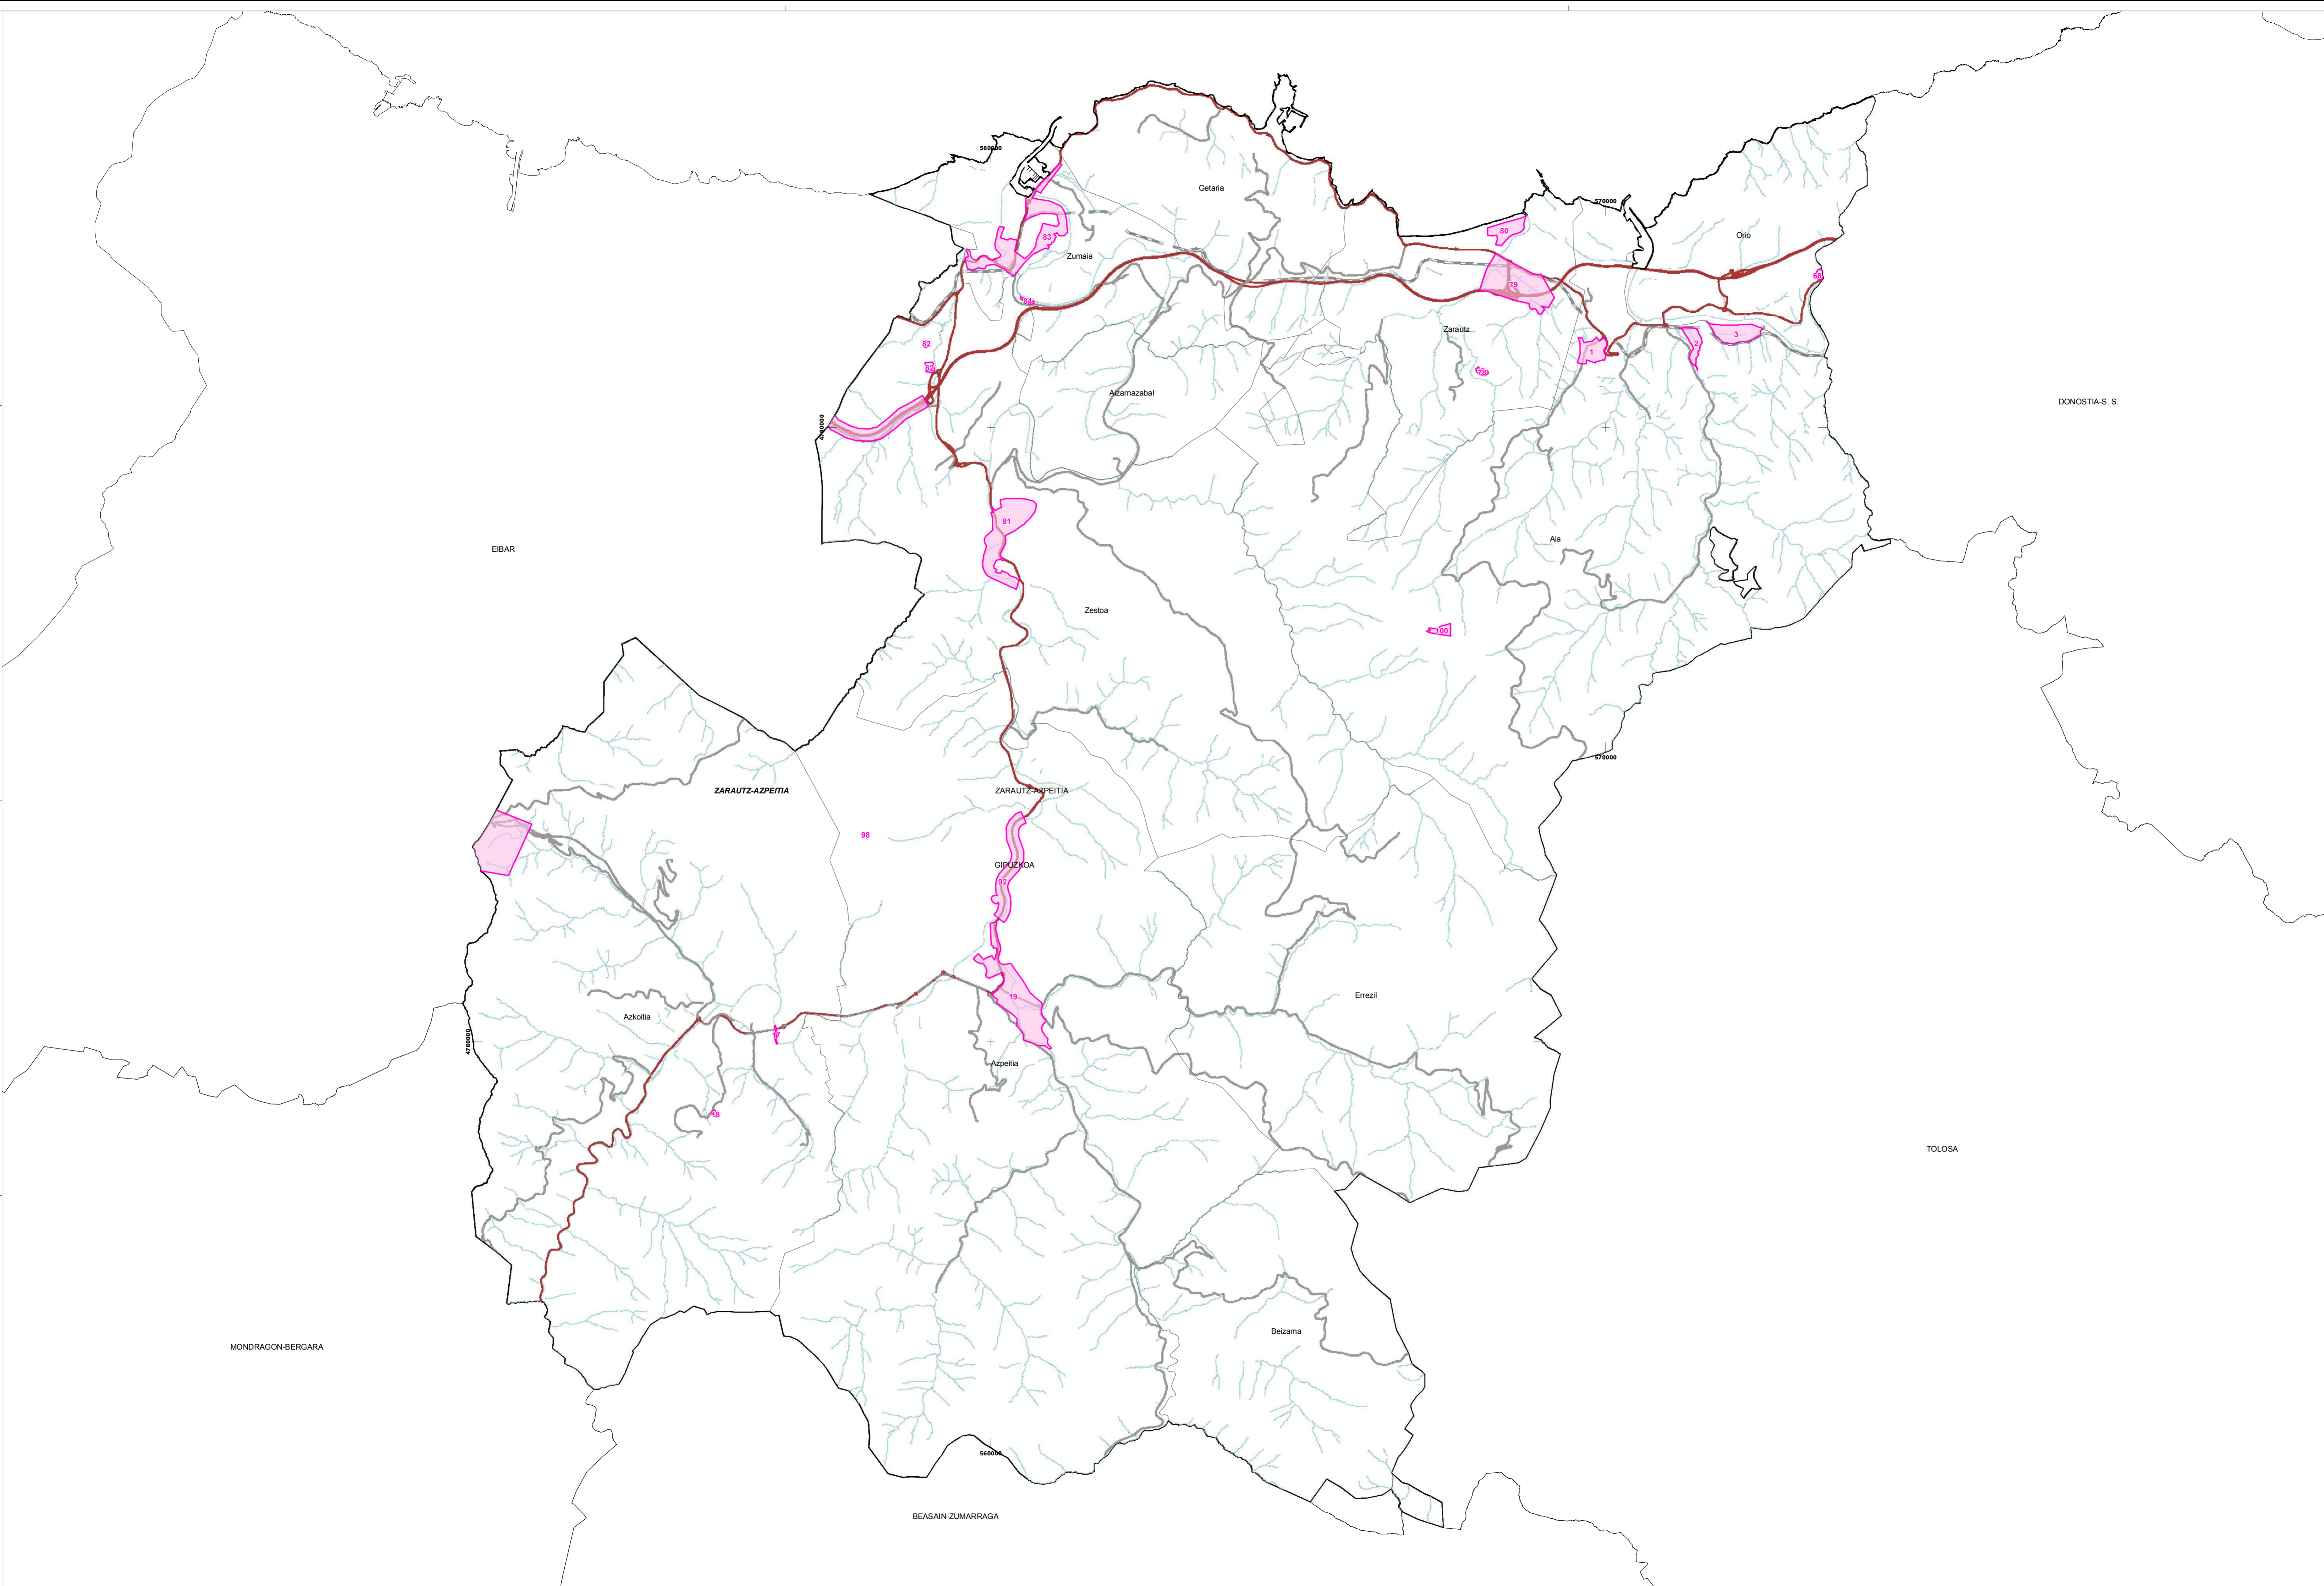

LEYENDA / LEGENDA
 Localización del área degradada.
 Eremu degradatuaren kokapena

INVENTARIO DE ÁREAS DEGRADADAS DE GIPUZKOA
GIPUZKOAKO EREMU DEGRADATUEN INBENTARIOA

TÍTULO DEL MAPA
MAPAREN IZENBURUA:
LOCALIZACIÓN DE ÁREAS DEGRADADAS (INVENTARIO DETALLADO)
EREMU DEGRADATUEN KOKAPENA (INBENTARIO ZEHAZTUA)

LEYENDA / LEGENDA
 Localización del área degradada.
 Eremu degradatuaren kokapena

INVENTARIO DE ÁREAS DEGRADADAS DE GIPUZKOA
GIPUZKOAKO EREMU DEGRADATUEN INBENTARIOA

TÍTULO DEL MAPA
 MAPAREN IZENBURUA: LOCALIZACIÓN DE ÁREAS DEGRADADAS (INVENTARIO DETALLADO)
 EREMU DEGRADATUEN KOKAPENA (INBENTARIO ZEHAZTUA)
 ÁREA FUNCIONAL – EREMU FUNZIONALA
 EIBAR (BAJO DEBA) - EIBAR (DEBA BARRENA)

LEYENDA / LEGENDA
 Localización del área degradada.
 Eremu degradatuaren kokapena

INVENTARIO DE ÁREAS DEGRADADAS DE GIPUZKOA
GIPUZKOAKO EREMU DEGRADATUEN INBENTARIOA

TÍTULO DEL MAPA: LOCALIZACIÓN DE ÁREAS DEGRADADAS (INVENTARIO DETALLADO)
MAPAREN IZENBURUA: EREMU DEGRADATUEN KOKAPENA (INBENTARIO ZEHAZTUA)
 ÁREA FUNCIONAL – EREMU FUNTZIONALA
 MONDRAGON-BERGARA (ALTO DEBA) - ARRASATE- BERGARA (DEBA GOIENA)

LEYENDA
 Localización del área degradada.
 Eremu degradatuaren kokapena

INVENTARIO DE ÁREAS DEGRADADAS DE GIPUZKOA
GIPUZKOAKO EREMU DEGRADATUEN INBENTARIOA

TÍTULO DEL MAPA: LOCALIZACIÓN DE ÁREAS DEGRADADAS (INVENTARIO DETALLADO)
MAPAREN IZENBURUA: EREMU DEGRADATUEN KOKAPENA (INBENTARIO ZEHATZUA)
ÁREA FUNCIONAL – EREMU FUNZIONALA: ZARAUTZ-AZPEITIA (UROLA COSTA) - ZARAUTZ- AZPEITIA (UROLA COSTA)