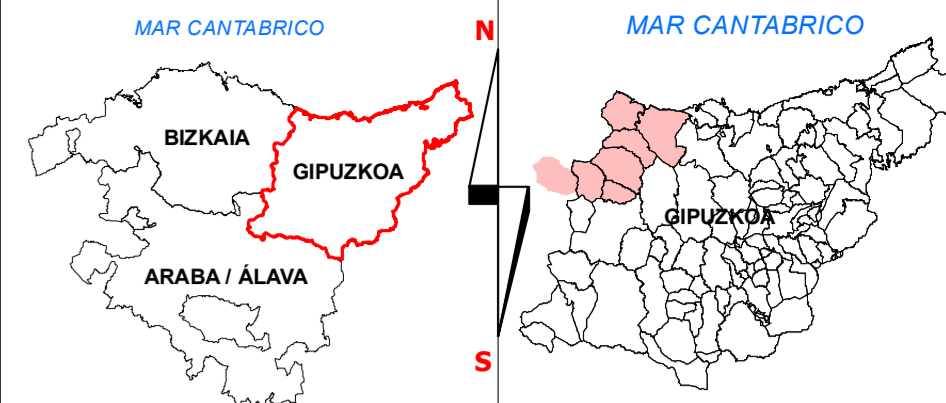

LEYENDA / LEGENDA
 Localización del área degradada.
 Eremu degradatuaren kokapena

INVENTARIO DE ÁREAS DEGRADADAS DE GIPUZKOA
GIPUZKOAKO EREMU DEGRADATUEN INBENTARIOA

TÍTULO DEL MAPA
MAPAREN IZENBURUA:
LOCALIZACIÓN DE ÁREAS DEGRADADAS (INVENTARIO DETALLADO)
EREMU DEGRADATUEN KOKAPENA (INBENTARIO ZEHAZTUA)

LEYENDA / LEGENDA
 Localización del área degradada.
 Eremu degradatuaren kokapena

INVENTARIO DE ÁREAS DEGRADADAS DE GIPUZKOA
GIPUZKOAKO EREMU DEGRADATUEN INBENTARIOA

TÍTULO DEL MAPA
 MAPAREN IZENBURUA: LOCALIZACIÓN DE ÁREAS DEGRADADAS (INVENTARIO DETALLADO)
 EREMU DEGRADATUEN KOKAPENA (INBENTARIO ZEHAZTUA)
 ÁREA FUNCIONAL – EREMU FUNZIONALA
 EIBAR (BAJO DEBA) - EIBAR (DEBA BARRENA)

LEYENDA
 Localización del área degradada.
 Eremu degradatuaeren kokapena

INVENTARIO DE ÁREAS DEGRADADAS DE GIPUZKOA
GIPUZKOAKO EREMU DEGRADATUEN INBENTARIOA

TÍTULO DEL MAPA: LOCALIZACIÓN DE ÁREAS DEGRADADAS (INVENTARIO DETALLADO)
MAPAREN IZENBURUA: EREMU DEGRADATUEN KOKAPENA (INVENTARIO ZEHATZUA)
 ÁREA FUNCIONAL - EREMU FUNTZIONALA
 DONOSTIA-SAN SEBASTIÁN (DONOSTIALDEA-BAJO BIDASOA)
 DONOSTIA (DONOSTIALDEA- BIDASOA BEHEA)

LEYENDA / LEGENDA
 Localización del área degradada.
 Eremu degradatuaren kokapena

INVENTARIO DE ÁREAS DEGRADADAS DE GIPUZKOA
GIPUZKOAKO EREMU DEGRADATUEN INBENTARIOA

TÍTULO DEL MAPA
MAPAREN IZENBURUA: LOCALIZACIÓN DE ÁREAS DEGRADADAS (INVENTARIO DETALLADO)
 EREMU DEGRADATUEN KOKAPENA (INBENTARIO ZEHAZTUA)
 ÁREA FUNCIONAL – EREMU FUNTZIONALA
 TOLOSA (TOLOSALDEA)