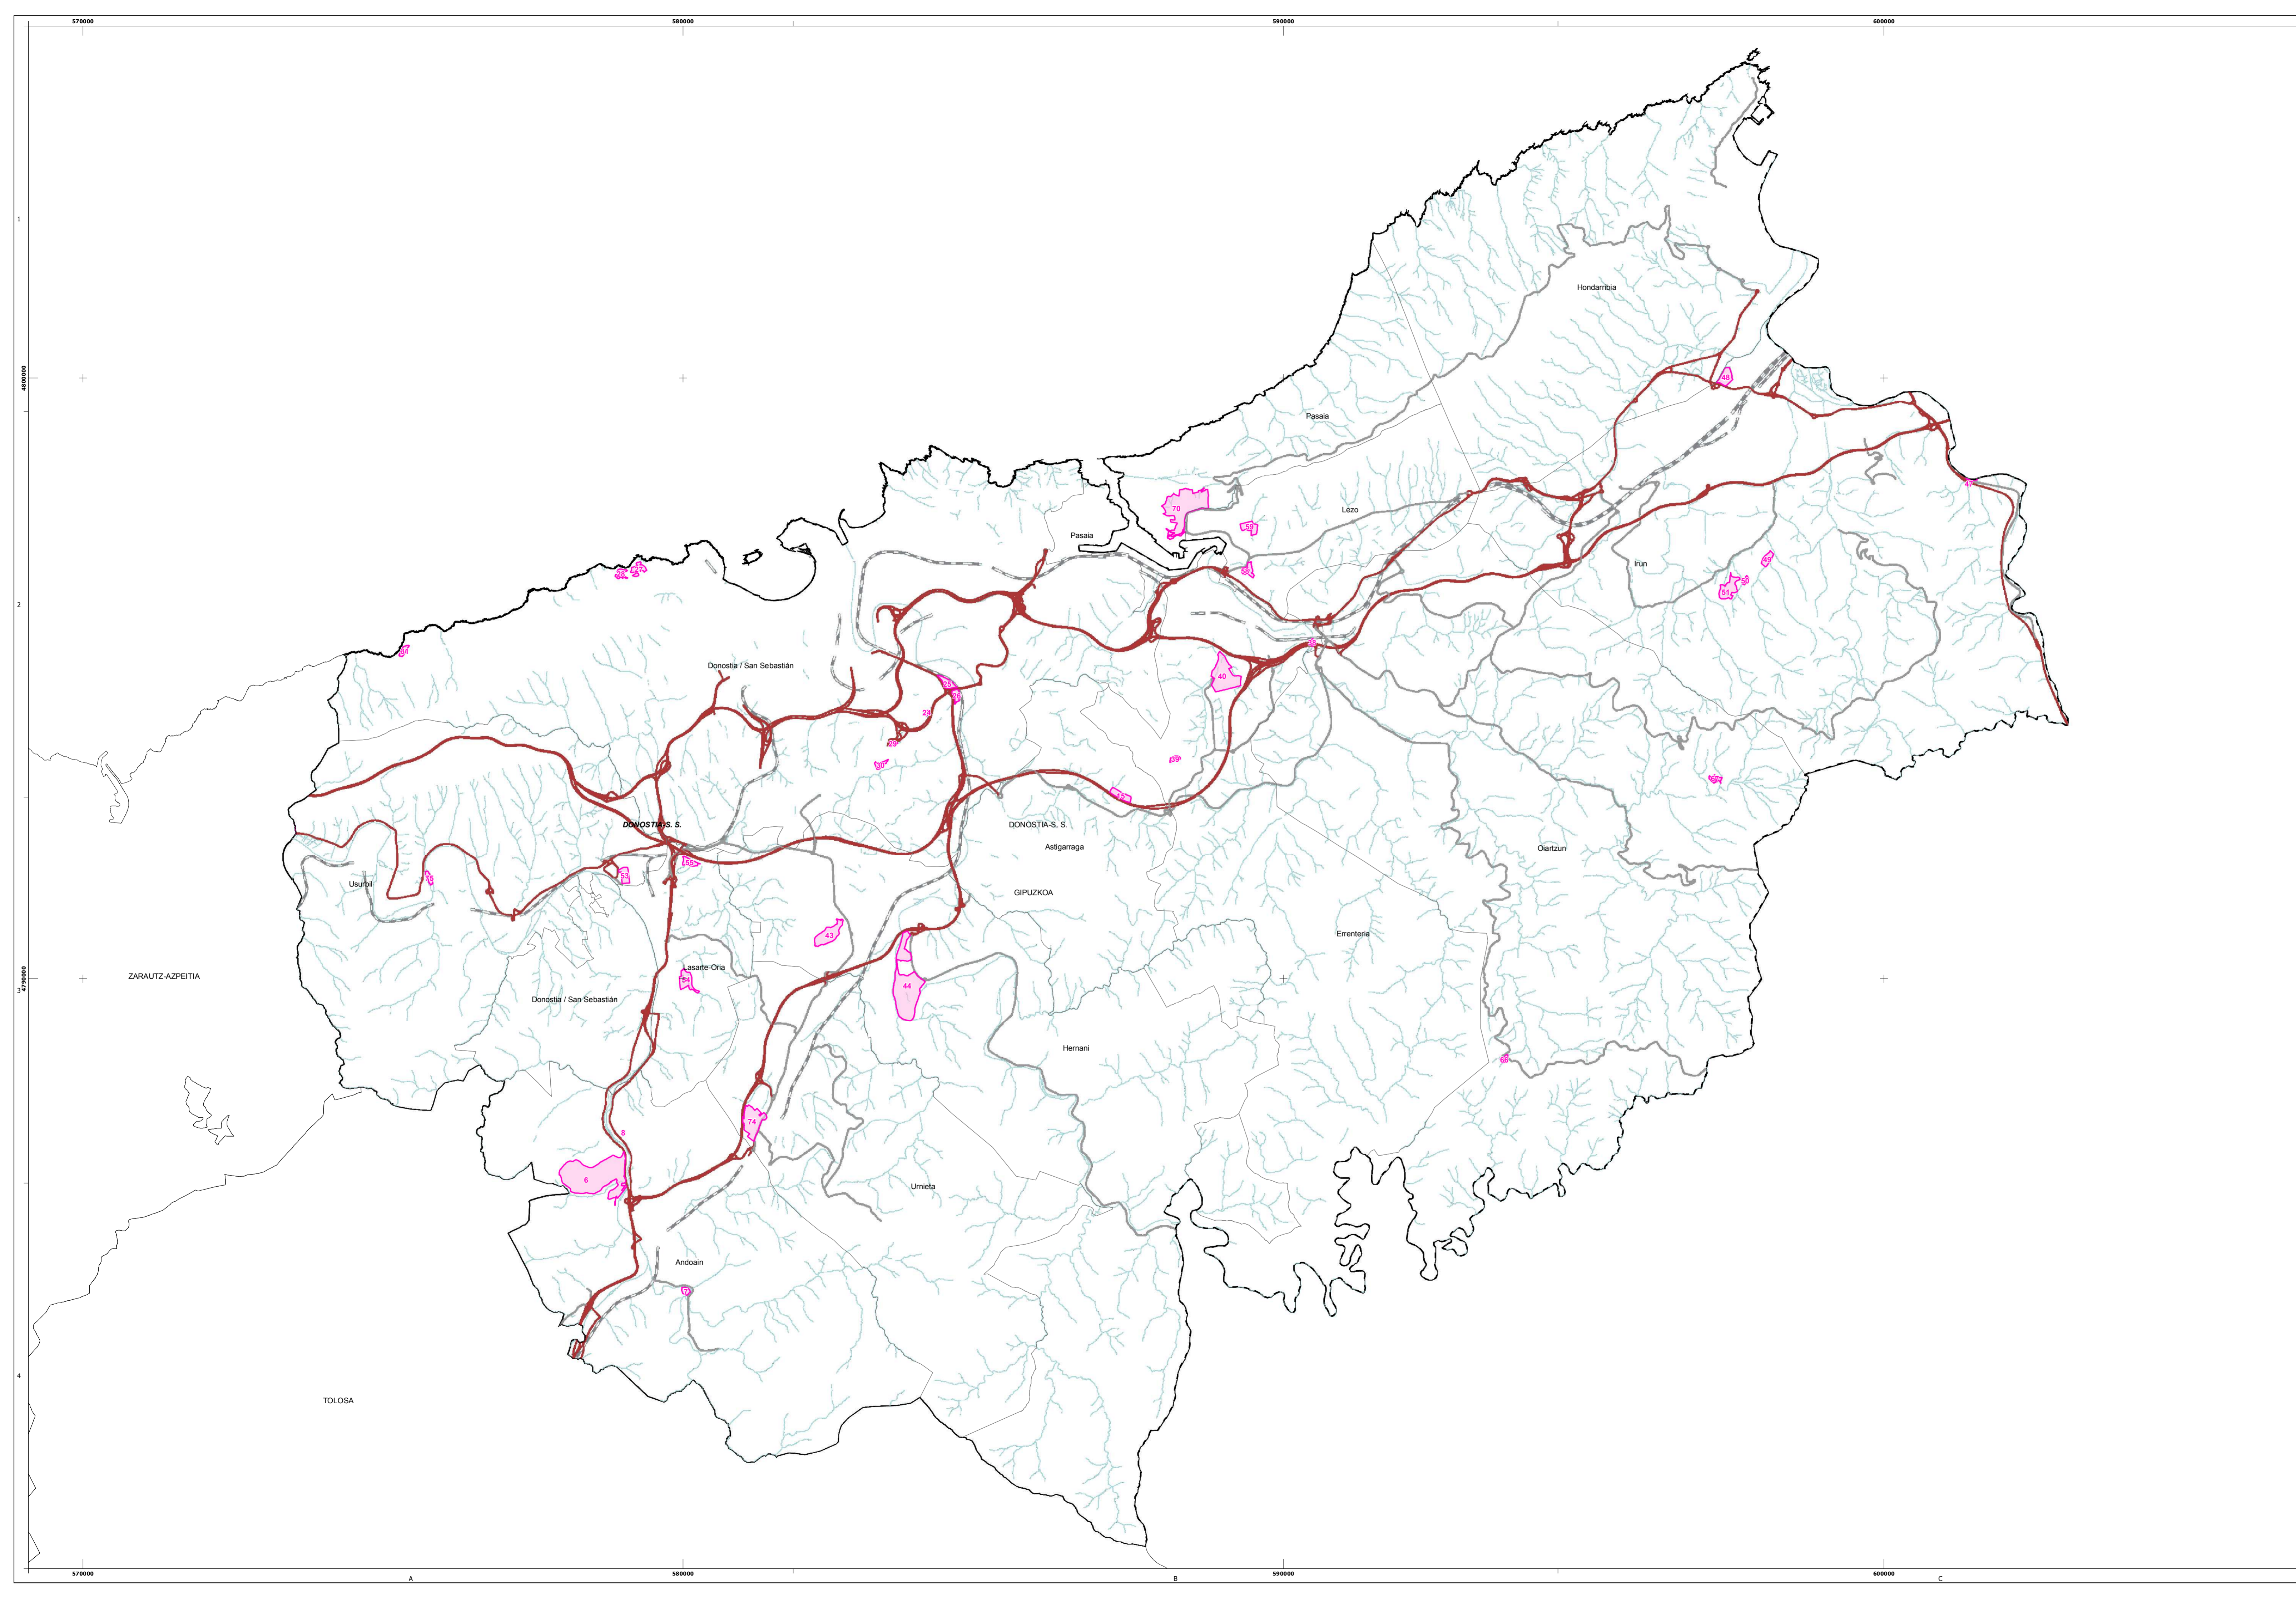

LEYENDA / LEGENDA
 Localización del área degradada.
 Eremu degradatuaren kokapena

INVENTARIO DE ÁREAS DEGRADADAS DE GIPUZKOA
GIPUZKOAKO EREMU DEGRADATUEN INBENTARIOA

TÍTULO DEL MAPA
 MAPAREN IZENBURUA: LOCALIZACIÓN DE ÁREAS DEGRADADAS (INVENTARIO DETALLADO)
 EREMU DEGRADATUEN KOKAPENA (INBENTARIO ZEHAZTUA)
 ÁREA FUNCIONAL – EREMU FUNZIONALA
 EIBAR (BAJO DEBA) - EIBAR (DEBA BARRENA)

LEYENDA / LEGENDA
 Localización del área degradada.
 Eremu degradatuaren kokapena

INVENTARIO DE ÁREAS DEGRADADAS DE GIPUZKOA
GIPUZKOAKO EREMU DEGRADATUEN INBENTARIOA

TÍTULO DEL MAPA: LOCALIZACIÓN DE ÁREAS DEGRADADAS (INVENTARIO DETALLADO)
MAPAREN IZENBURUA: EREMU DEGRADATUEN KOKAPENA (INBENTARIO ZEHAZTUA)
 ÁREA FUNCIONAL – EREMU FUNTZIONALA
 MONDRAGON-BERGARA (ALTO DEBA) - ARRASATE- BERGARA (DEBA GOIENA)

LEYENDA / LEGENDA
 Localización del área degradada.
 Eremu degradatuen kokapena

**INVENTARIO DE ÁREAS DEGRADADAS DE GIPUZKOA
 GIPUZKOAKO EREMU DEGRADATUEN INBENTARIOA**

TÍTULO DEL MAPA
 MAPAREN IZENBURUA: LOCALIZACIÓN DE ÁREAS DEGRADADAS (INVENTARIO DETALLADO)
 EREMU DEGRADATUEN KOKAPENA (INBENTARIO ZEHAZTUA)
 ÁREA FUNCIONAL – EREMU FUNZIONALA
 BEASAIN-ZUMARRAGA (GOTERRI)

LEYENDA
 Localización del área degradada.
 Eremu degradatuaeren kokapena

INVENTARIO DE ÁREAS DEGRADADAS DE GIPUZKOA
GIPUZKOAKO EREMU DEGRADATUEN INBENTARIOA

TÍTULO DEL MAPA: LOCALIZACIÓN DE ÁREAS DEGRADADAS (INVENTARIO DETALLADO)
MAPAREN IZENBURUA: EREMU DEGRADATUEN KOKAPENA (INVENTARIO ZEHATZUA)
 ÁREA FUNCIONAL - EREMU FUNTZIONALA
 DONOSTIA-SAN SEBASTIÁN (DONOSTIALDEA-BAJO BIDASOA)
 DONOSTIA (DONOSTIALDEA- BIDASOA BEHEA)