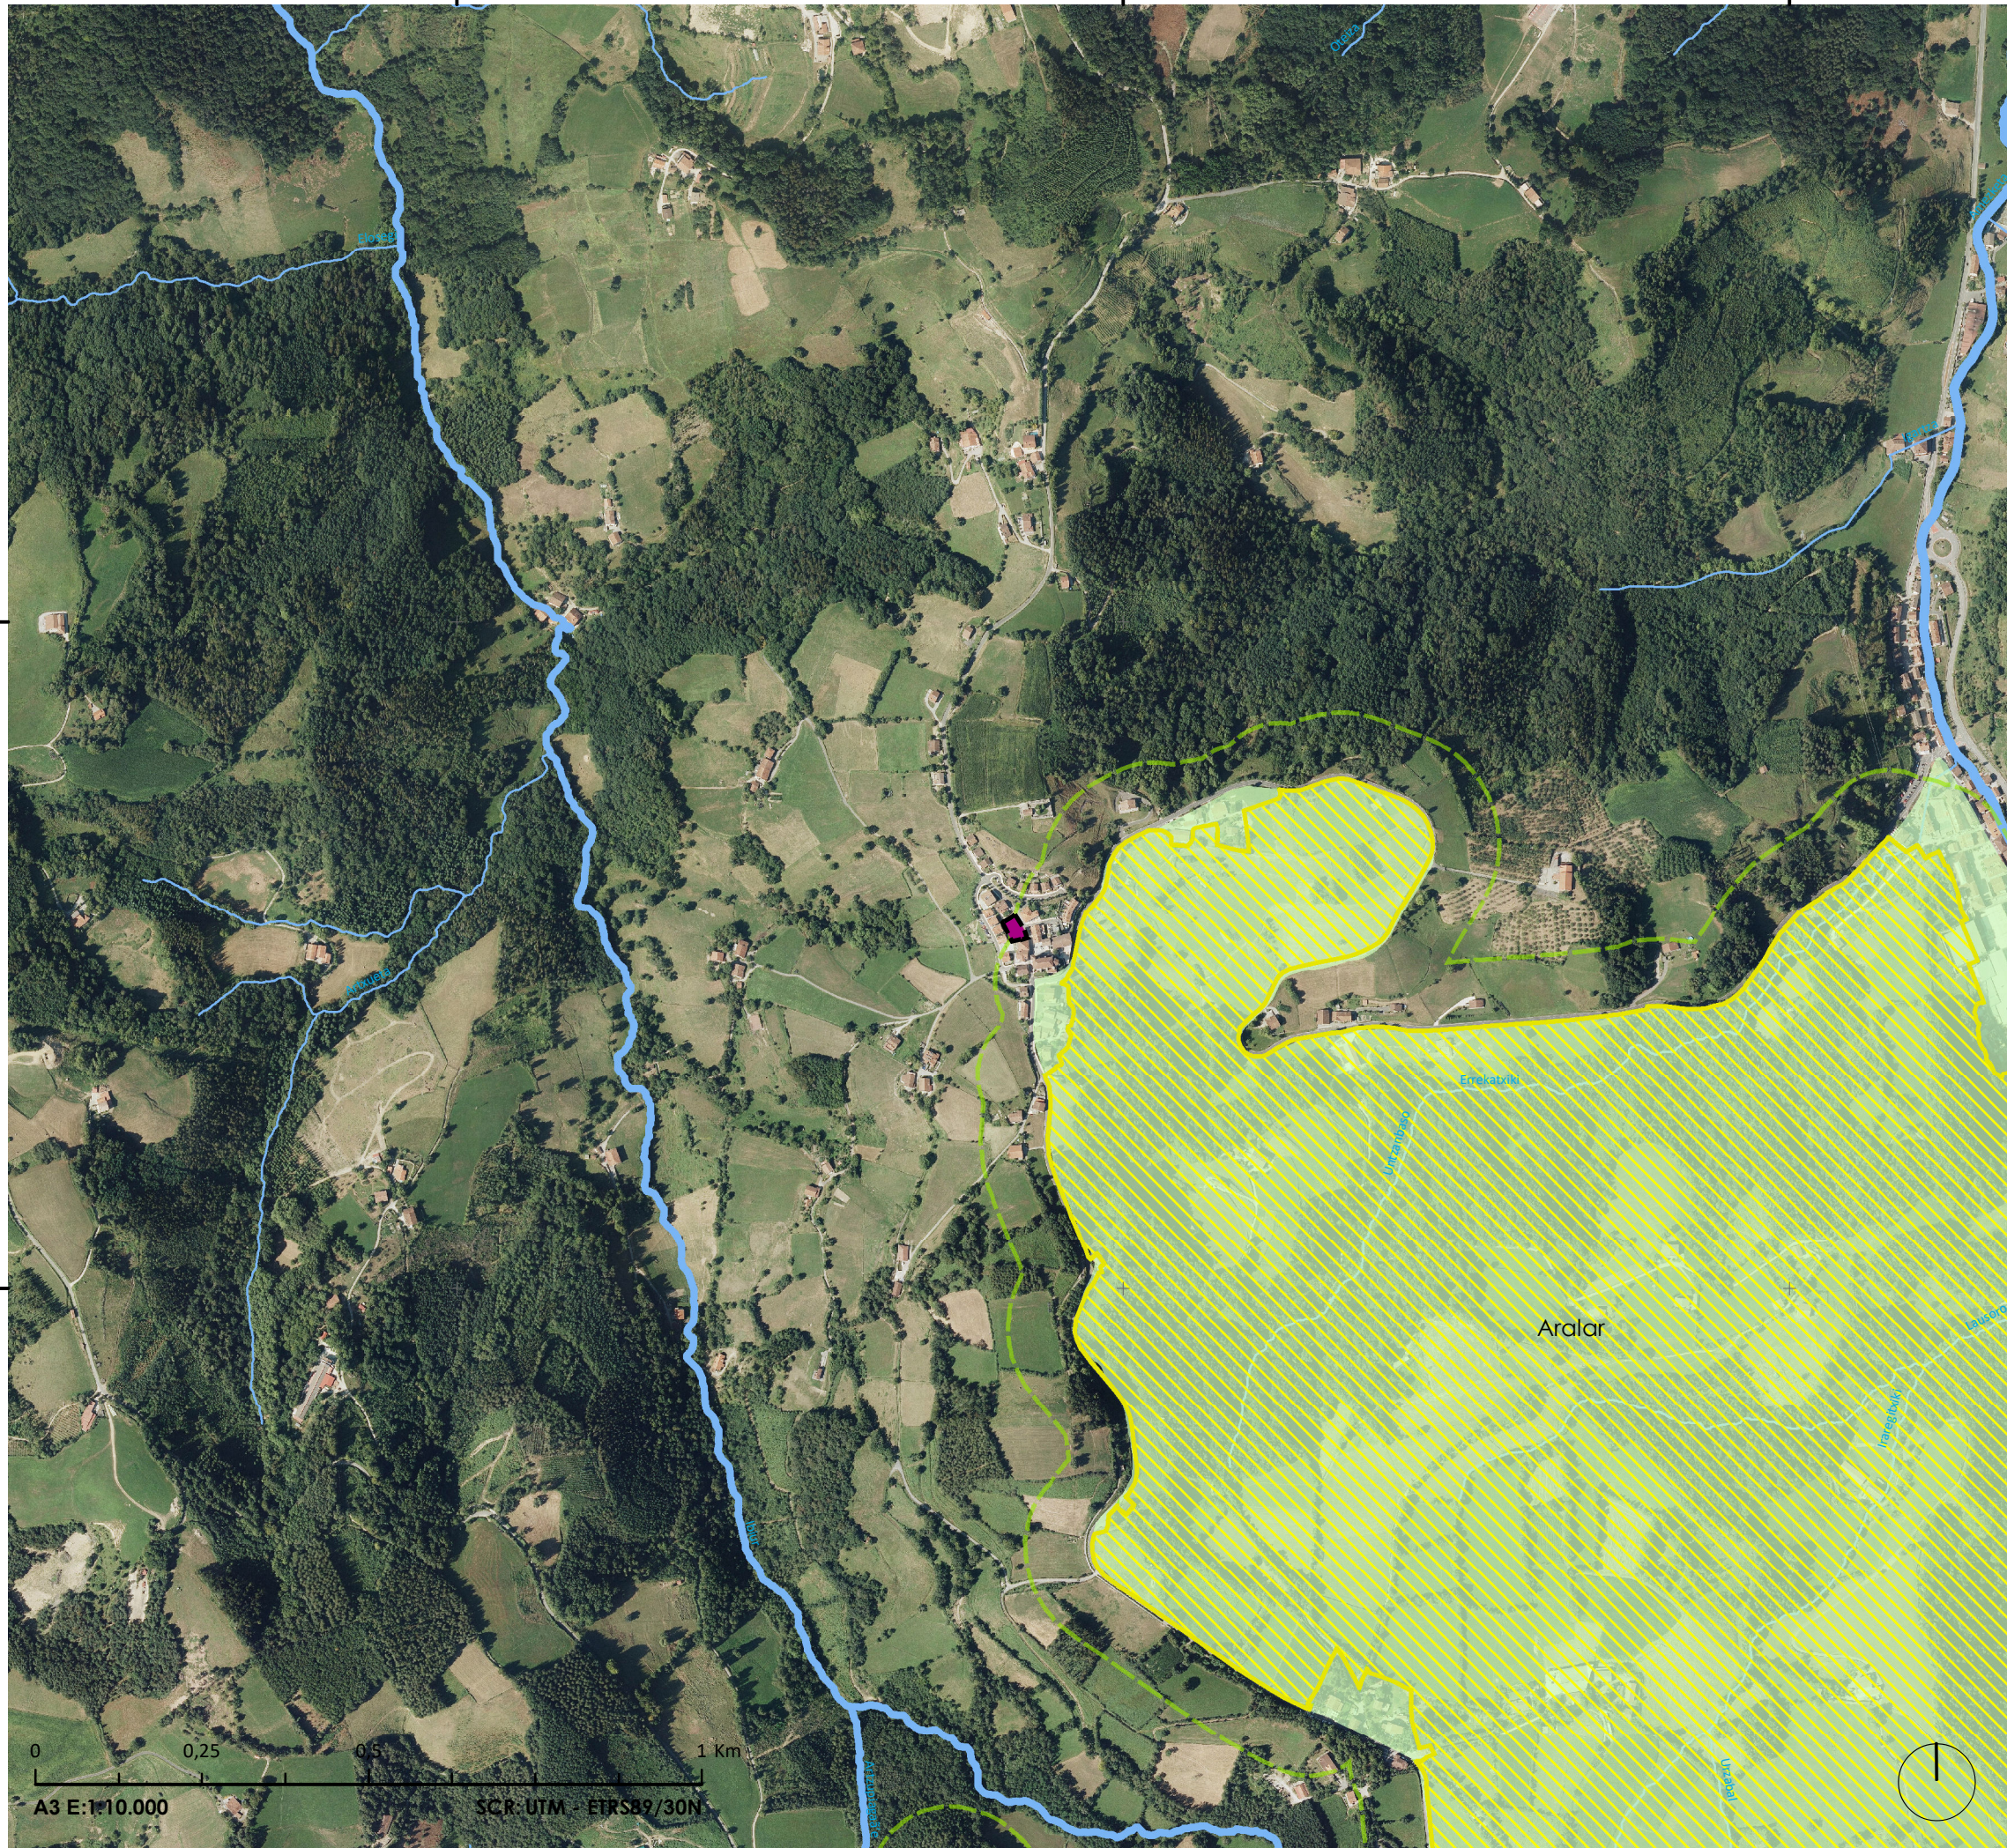

572000

573000

574000

**Babestutako eta intereseko
naturguneak**
Espacios naturales
y de interés

nº.4

Legenda / Leyenda

- 1.1 Azpikoetxe
- Aralar KBE/ZEC Aralar
- Parke Naturala / Parque Natural
- Babes-eremu periferikoa / Zona periférica de protección

4767000

4765000

4765000

4767000