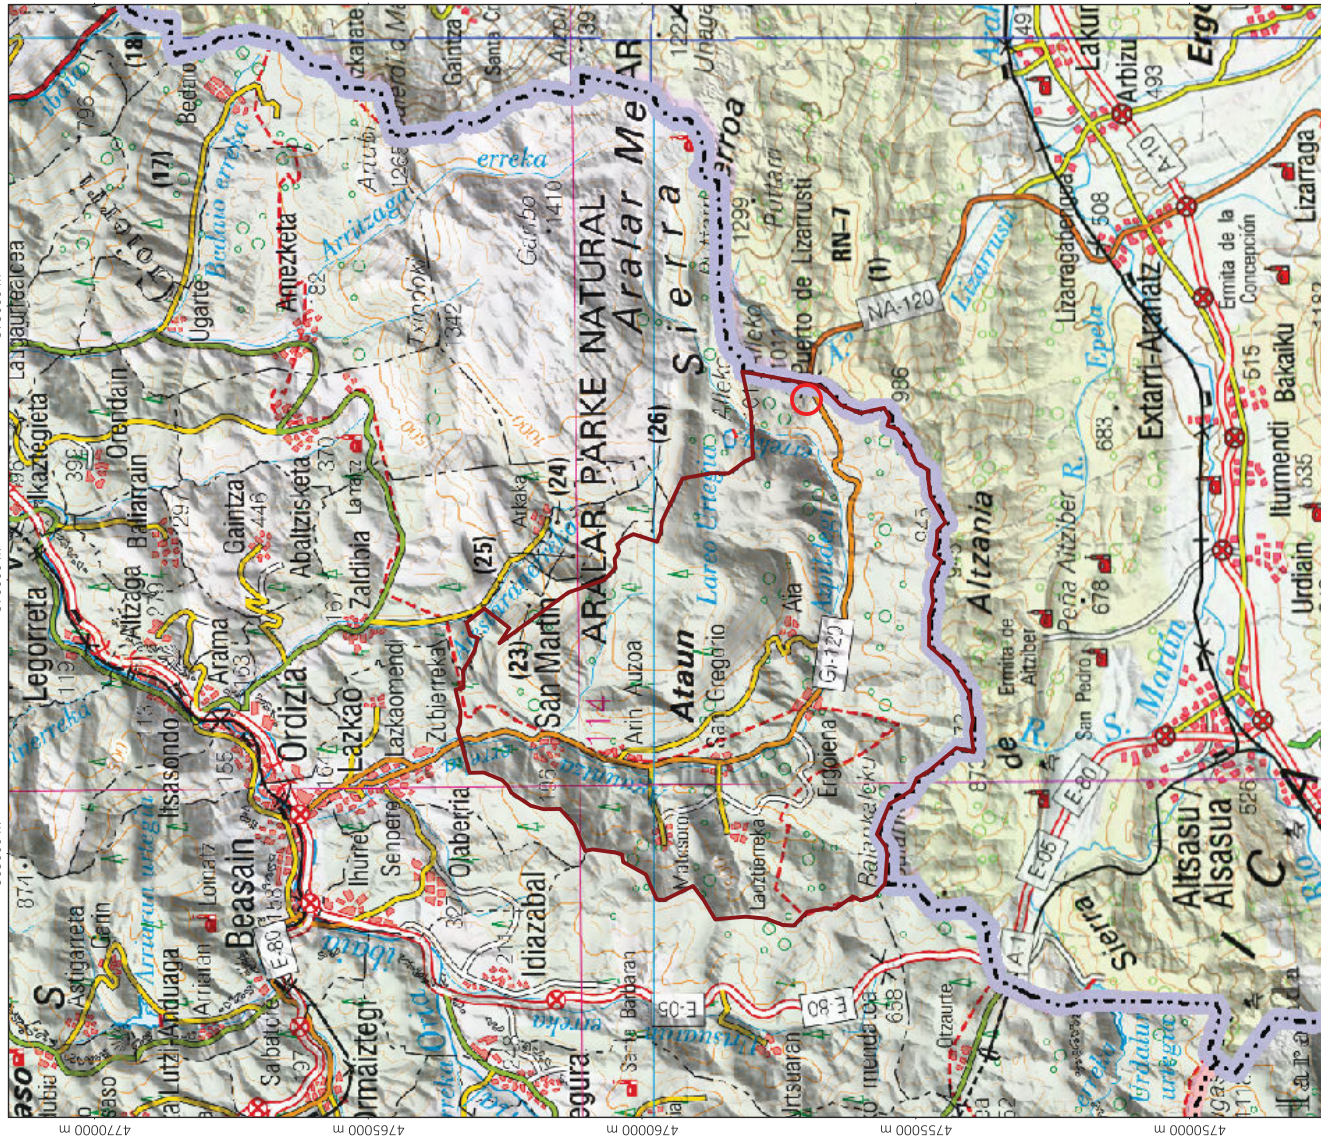

Localización general en TM de Ataún. Escala 1:100.000

Gipuzkako Parke
Sarea Fundazioa

1

LOCALIZACIÓN GENERAL

1:100.000

FEBRERO 2019

Técnicos autores:

Nora Arias Ruiz
Arquitecta nº Colegio 6561

PLAN ESPECIAL DE PROTECCIÓN Y CONSERVACIÓN, ATAÚN (GIPUZKOA)