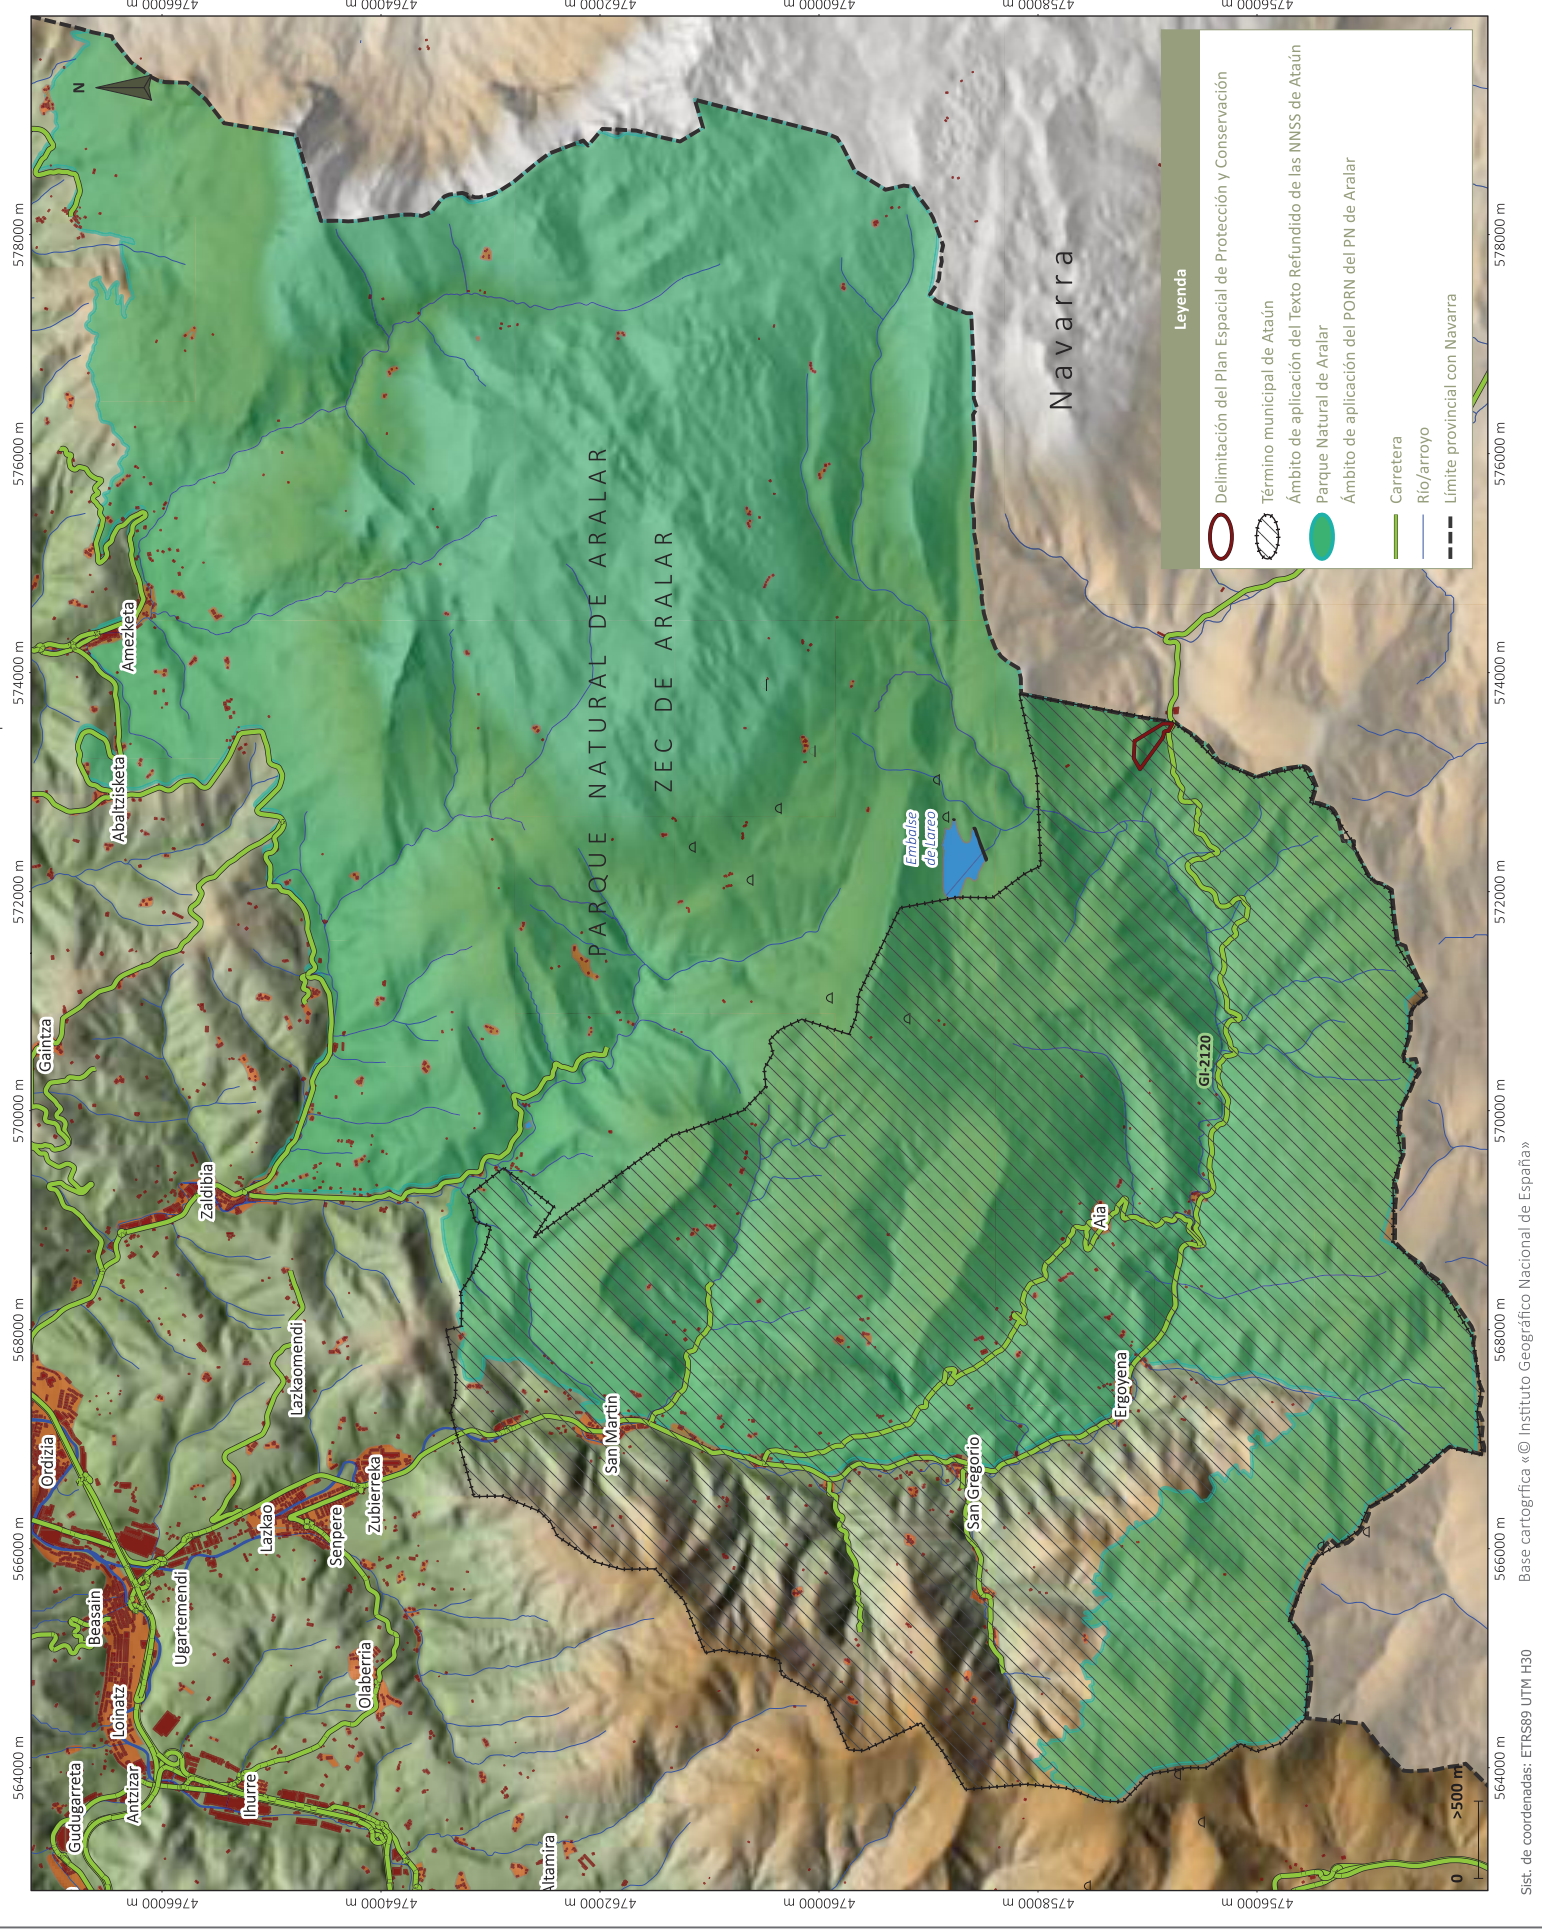

Localización general en el País Vasco. Escala 1:1.000.000

Leyenda

- Localización Plan Especial
- Límite municipal de Ataún

Localización general en TM de Ataún. Escala 1:100.000

Gipuzkako Parke
Sarea Fundazioa

1

LOCALIZACIÓN GENERAL

1:100.000

FEBRERO 2019

Técnicos autores:

Nora Arias Ruiz
Arquitecta nº Colegio 6561

Lila Righetti Courtet
Licenciada en Ciencias Ambientales

PLAN ESPECIAL DE PROTECCIÓN Y CONSERVACIÓN, ATAÚN (GIPUZKOA)

Leyenda

- Delimitación del Plan Especial de Protección y Conservación
- Término municipal de Atáun
- Ámbito de aplicación del Texto Refundido de las NNSS de Atáun
- Parque Natural de Aralar
- Ámbito de aplicación del PORN del IPN de Aralar
- Carretera
- Río/arroyo
- Límite provincial con Navarra